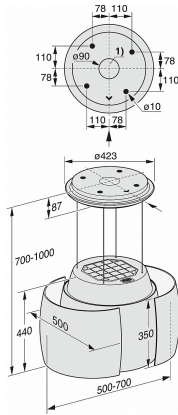

DA 7378 D Aura 4.0 Ambient

Insel-Dunstabzugshaube

mit ausschließlich smarter Steuerung per Con@ctivity 3.0 und Miele@mobile App.

DA 7378 D - (Skizze)

1) Durchführung für Netzkabel