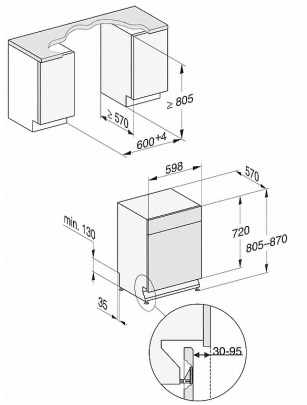

G 5210 U Active Plus

Unterbau-Geschirrspüler

für optimale Trocknungsergebnisse dank AutoOpen-Trocknung.

Korbgestaltung	
Besteckunterbringung	Besteckkorb
FlexCare-Tassenauflage	2
Korbgestaltung	Comfort
Sicherheit	
Waterproof-System	•
Kindersicherung	•
Technische Daten	
Nischenbreite in mm	600
Nischenhöhe in mm	805
Nischtiefe in mm	570
Gerätebreite in mm	598
Gerätehöhe in mm	805
Gerätetiefe in mm	570
Gerätetiefe bei geöffneter Tür in cm	116,5
Nettogewicht in kg	44,0
Gesamtanschlusswert in kW	2,0
Spannung in V	230
Absicherung in A	10
Phasenanzahl	1
Elektrische Frequenz Standard	50
Länge Wasserzulaufschlauch in m	1,50
Länge Wasserablaufschlauch in m	1,50
Länge der elektrischen Zuleitung in m	1,70

G 5210 U Active Plus

Unterbau-Geschirrspüler

für optimale Trocknungsergebnisse dank AutoOpen-Trocknung.

G7000, unterbau, Einbauskizze, 60cm (Skizze)

1) Gerätehöhe max. 930 mm mit Umbausatz Sockelhöhe - 1 (Material-Nr. 6.394.761)