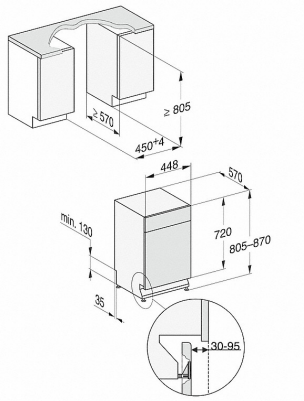

## G 5430 SCU SL Active

Unterbau-Geschirrspüler 45cm

in bewährter Miele Qualität zum günstigen Einstiegspreis.

<b>Korbgestaltung</b>	
Besteckunterbringung	Besteckschublade
Korbgestaltung	Comfort 45 cm
<b>Sicherheit</b>	
Waterproof-System	•
Kindersicherung	•
<b>Technische Daten</b>	
Nischenbreite in mm	450
Nischenhöhe in mm	805
Nischtiefe in mm	570
Gerätebreite in mm	448
Gerätehöhe in mm	805
Gerätetiefe in mm	570
Gerätetiefe bei geöffneter Tür in cm	116,5
Nettogewicht in kg	40,8
Gesamtanschlusswert in kW	2,0
Spannung in V	230
Absicherung in A	10
Phasenanzahl	1
Elektrische Frequenz Standard	50
Länge Wasserzulaufschlauch in m	1,50
Länge Wasserablaufschlauch in m	1,50
Länge der elektrischen Zuleitung in m	1,70

G 5430 SCU SL Active

Unterbau-Geschirrspüler 45cm

in bewährter Miele Qualität zum günstigen Einstiegspreis.

G7000, unterbau, Einbauskitze, 45cm (Skizze)

1) Gerätehöhe max. 930 mm mit Umbausatz Sockelhöhe - 1 (Material-Nr. 6.394.761)