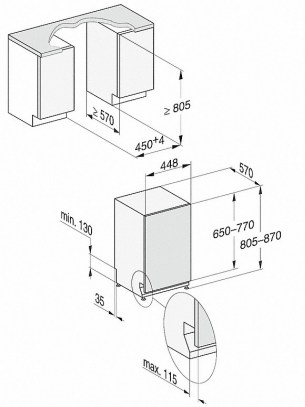

G 5481 SCVi SL Active

Vollintegrierter Geschirrspüler 45cm

in bewährter Miele Qualität zum günstigen Einstiegspreis.

Korbgestaltung	
Besteckunterbringung	Besteckschublade
Korbgestaltung	Comfort 45 cm
Sicherheit	
Waterproof-System	•
Technische Daten	
Nischenbreite in mm	450
Nischenhöhe in mm	805
Nischentiefe in mm	570
Gerätebreite in mm	448
Gerätehöhe in mm	805
Gerätetiefe in mm	570
Gerätetiefe bei geöffneter Tür in cm	116,5
Nettogewicht in kg	40,8
Gesamtanschlusswert in kW	2,0
Spannung in V	230
Absicherung in A	10
Phasenanzahl	1
Elektrische Frequenz Standard	50
Länge Wasserzulaufschlauch in m	1,50
Länge Wasserablaufschlauch in m	1,50
Länge der elektrischen Zuleitung in m	1,70
Min. - max. Frontplattengewicht in kg	2,0

G 5481 SCVi SL Active

Vollintegrierter Geschirrspüler 45cm

in bewährter Miele Qualität zum günstigen Einstiegspreis.

G7000, vollintegrierbare G, 45cm (Skizze)

- 1) Sockelhöhe 35-155 mm,
- 2) Sockelhöhe 100-220 mm,
- 3) Gerätehöhe max. 930 mm mit Umbausatz Sockelhöhe-1 (Mat.-Nr. 6.394.761)