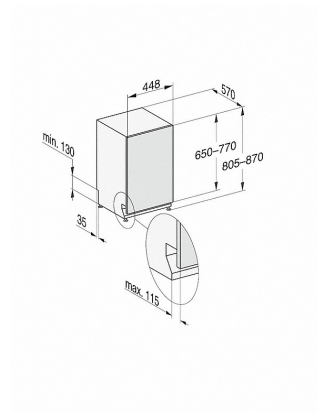

G 5481 SCVi SL Active

Vollintegrierter Geschirrspüler 45cm

in bewährter Miele Qualität zum günstigen Einstiegspreis.

Korbgestaltung	
Besteckunterbringung	Besteckschublade
Korbgestaltung	Comfort 45 cm
Sicherheit	
Waterproof-System	•
Technische Daten	
Nischenbreite in mm	450
Nischenhöhe in mm	805
Nischentiefe in mm	570
Gerätebreite in mm	448
Gerätehöhe in mm	805
Gerätetiefe in mm	570
Gerätetiefe bei geöffneter Tür in cm	116,5
Nettogewicht in kg	40,8
Gesamtanschlusswert in kW	2,0
Spannung in V	230
Absicherung in A	10
Phasenanzahl	1
Elektrische Frequenz Standard	50
Länge Wasserzulaufschlauch in m	1,50
Länge Wasserablaufschlauch in m	1,50
Länge der elektrischen Zuleitung in m	1,70
Min. - max. Frontplattengewicht in kg	2,0

G 5481 SCVi SL Active

Vollintegrierter Geschirrspüler 45cm

in bewährter Miele Qualität zum günstigen Einstiegspreis.

G7000, vollintegrierbare G, 45cm (Skizze)

- 1) Sockelhöhe 35-155 mm,
- 2) Sockelhöhe 100-220 mm,
- 3) Gerätehöhe max. 930 mm mit Umbausatz Sockelhöhe-1 (Mat.-Nr. 6.394.761)