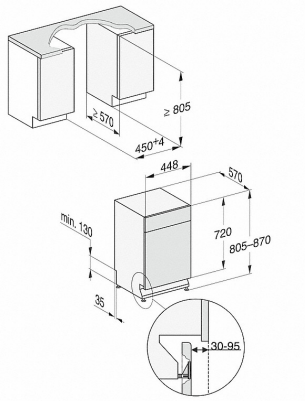

G 5640 SCU SL

Unterbau-Geschirrspüler 45cm

für optimale Trocknungsergebnisse dank AutoOpen-Trocknung.

Spüloptionen	
Kurz	•
Extra trocken	•
IntenseZone	•
Express	•
extra sauber	•
Korbgestaltung	
Besteckunterbringung	MultiFlex-Schublade 45er
Korbgestaltung	ExtraComfort 45 cm
Sicherheit	
Waterproof-System	•
Kindersicherung	•
Technische Daten	
Nischenbreite in mm	450
Nischenhöhe in mm	805
Nischentiefe in mm	570
Gerätebreite in mm	448
Gerätehöhe in mm	805
Gerätetiefe in mm	570
Gerätetiefe bei geöffneter Tür in cm	116,5
Nettogewicht in kg	41,6
Gesamtanschlusswert in kW	2,0
Spannung in V	230
Absicherung in A	10
Phasenanzahl	1
Elektrische Frequenz Standard	50
Länge Wasserzulaufschlauch in m	1,50
Länge Wasserablaufschlauch in m	1,50
Länge der elektrischen Zuleitung in m	1,70
Verfügbare Displaysprachen	
	deutsch
	english
	français
	italiano
	nederlands
	português
	español
	türkçe
Verfügbare Displaysprachen durch MultiLingua	

G 5640 SCU SL

Unterbau-Geschirrspüler 45cm

für optimale Trocknungsergebnisse dank AutoOpen-Trocknung.

G7000, unterbau, Einbauskizze, 45cm (Skizze)

1) Gerätehöhe max. 930 mm mit Umbausatz Sockelhöhe - 1 (Material-Nr. 6.394.761)