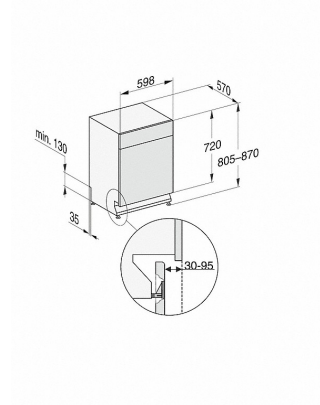

### Unterbau-Geschirrspüler

mit automatischer Dosierung dank AutoDos mit integrierter PowerDisk.

G7000, unterbau, Einbauskizze, 60cm (Skizze)

1) Gerätehöhe max. 930 mm mit Umbausatz Sockelhöhe - 1 (Material-Nr. 6.394.761)