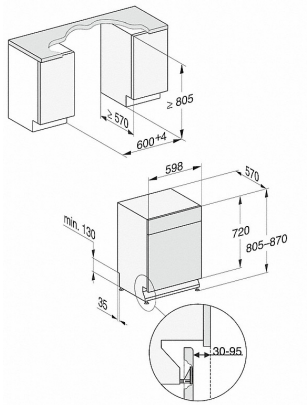

### Unterbau-Geschirrspüler

mit automatischer Dosierung dank AutoDos mit integrierter PowerDisk.

G7000, unterbau, Einbauskizze, 60cm (Skizze)

1) Gerätehöhe max. 930 mm mit Umbausatz Sockelhöhe - 1 (Material-Nr. 6.394.761)