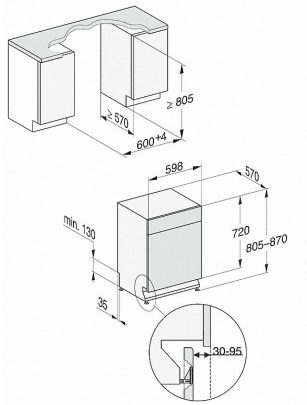

G 7110 SCU AutoDos

Unterbau-Geschirrspüler

mit automatischer Dosierung dank AutoDos mit integrierter PowerDisk.

G7000, unterbau, Einbauskizze, 60cm (Skizze)

1) Gerätehöhe max. 930 mm mit Umbausatz Sockelhöhe - 1 (Material-Nr. 6.394.761)