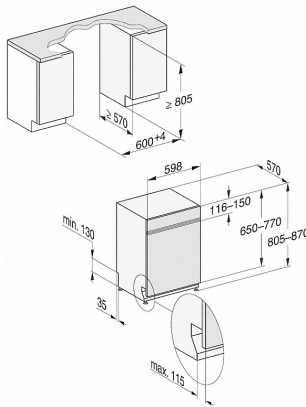

G 7110 SCi AutoDos

Integrierter Geschirrspüler

mit automatischer Dosierung dank AutoDos mit integrierter PowerDisk.

G7000, integrierbare G, 60cm (Skizze)

- 1) Sockelhöhe 35-155 mm,
- 2) Sockelhöhe 100-220 mm,
- 3) Gerätehöhe max. 930 mm mit Umbausatz Sockelhöhe-1 (Mat.-Nr. 6.394.761)