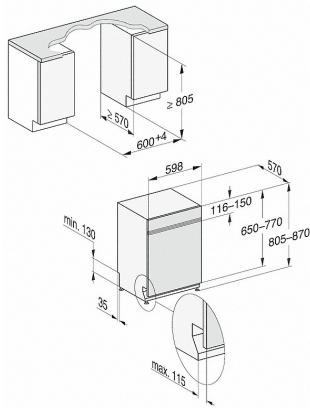

G 7200 SCi

Integrierter Geschirrspüler
mit 3D MultiFlex-Schublade für höchsten Komfort.

G7000, integrierbare G, 60cm (Skizze)

G7000, integrierbare G, 60cm (Skizze)

- 1) Sockelhöhe 35-155 mm,
- 2) Sockelhöhe 100-220 mm,
- 3) Gerätehöhe max. 930 mm mit Umbausatz Sockelhöhe-1 (Mat.-Nr. 6.394.761)