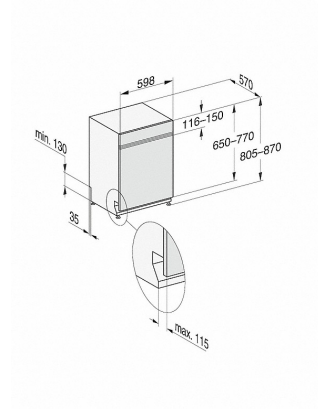

G 7200 SCi

Integrierter Geschirrspüler
mit 3D MultiFlex-Schublade für höchsten Komfort.

G7000, integrierbare G, 60cm (Skizze)

G7000, integrierbare G, 60cm (Skizze)

- 1) Sockelhöhe 35-155 mm,
- 2) Sockelhöhe 100-220 mm,
- 3) Gerätehöhe max. 930 mm mit Umbausatz Sockelhöhe-1 (Mat.-Nr. 6.394.761)