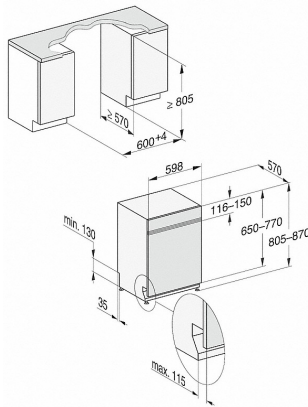

G 7410 SCi AutoDos

Integrierter Geschirrspüler

mit automatischer Dosierung dank AutoDos mit integrierter PowerDisk.

Technische Daten	
Nischenbreite in mm	600
Nischenhöhe in mm	805
Nischentiefe in mm	570
Gerätebreite in mm	598
Gerätehöhe in mm	805
Gerätetiefe in mm	570
Gerätetiefe bei geöffneter Tür in cm	116,5
Nettogewicht in kg	49,2
Gesamtanschlusswert in kW	2,0
Spannung in V	230
Absicherung in A	10
Phasenanzahl	1
Elektrische Frequenz Standard	50
Länge Wasserzulaufschlauch in m	1,50
Länge Wasserablaufschlauch in m	1,50
Länge der elektrischen Zuleitung in m	1,70
Min .- max. Frontplattengewicht in kg	3,0
[über Kundendienst nachrüstbar auf]	8,0

mit automatischer Dosierung dank AutoDos mit integrierter PowerDisk.

G7000, integrierbare G, 60cm (Skizze)

- 1) Sockelhöhe 35-155 mm,
- 2) Sockelhöhe 100-220 mm,
- 3) Gerätehöhe max. 930 mm mit Umbausatz Sockelhöhe-1 (Mat.-Nr. 6.394.761)