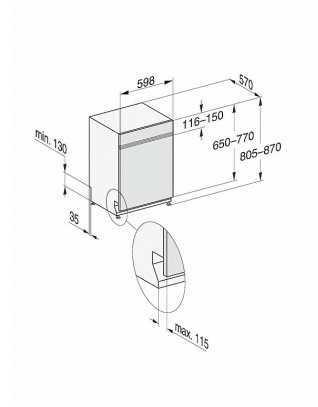

G 7410 SCi AutoDos

Integrierter Geschirrspüler

mit automatischer Dosierung dank AutoDos mit integrierter PowerDisk.

Technische Daten	
Nischenbreite in mm	600
Nischenhöhe in mm	805
Nischentiefe in mm	570
Gerätebreite in mm	598
Gerätehöhe in mm	805
Gerätetiefe in mm	570
Gerätetiefe bei geöffneter Tür in cm	116,5
Nettogewicht in kg	49,2
Gesamtanschlusswert in kW	2,0
Spannung in V	230
Absicherung in A	10
Phasenanzahl	1
Elektrische Frequenz Standard	50
Länge Wasserzulaufschlauch in m	1,50
Länge Wasserablaufschlauch in m	1,50
Länge der elektrischen Zuleitung in m	1,70
Min .- max. Frontplattengewicht in kg	3,0
[über Kundendienst nachrüstbar auf]	8,0

mit automatischer Dosierung dank AutoDos mit integrierter PowerDisk.

G7000, integrierbare G, 60cm (Skizze)

- 1) Sockelhöhe 35-155 mm,
- 2) Sockelhöhe 100-220 mm,
- 3) Gerätehöhe max. 930 mm mit Umbausatz Sockelhöhe-1 (Mat.-Nr. 6.394.761)