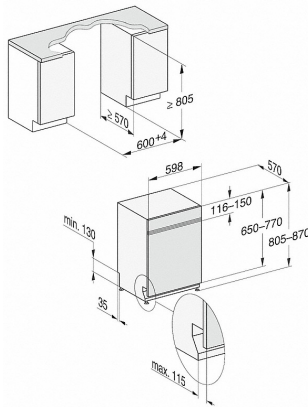

G 7410 SCi AutoDos

Integrierter Geschirrspüler

mit automatischer Dosierung dank AutoDos mit integrierter PowerDisk.

Technische Daten	
Nischenbreite in mm	600
Nischenhöhe in mm	805
Nischentiefe in mm	570
Gerätebreite in mm	598
Gerätehöhe in mm	805
Gerätetiefe in mm	570
Gerätetiefe bei geöffneter Tür in cm	116,5
Nettogewicht in kg	48,2
Gesamtanschlusswert in kW	2,0
Spannung in V	230
Absicherung in A	10
Phasenanzahl	1
Elektrische Frequenz Standard	50
Länge Wasserzulaufschlauch in m	1,50
Länge Wasserablaufschlauch in m	1,50
Länge der elektrischen Zuleitung in m	1,70
Min .- max. Frontplattengewicht in kg	3,0
[über Kundendienst nachrüstbar auf]	9,0

mit automatischer Dosierung dank AutoDos mit integrierter PowerDisk.

G7000, integrierbare G, 60cm (Skizze)

- 1) Sockelhöhe 35-155 mm,
- 2) Sockelhöhe 100-220 mm,
- 3) Gerätehöhe max. 930 mm mit Umbausatz Sockelhöhe-1 (Mat.-Nr. 6.394.761)