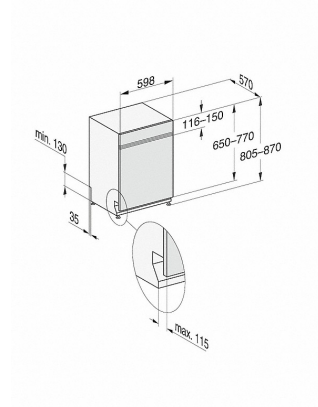

G 7410 SCi AutoDos

Integrierter Geschirrspüler

mit automatischer Dosierung dank AutoDos mit integrierter PowerDisk.

Technische Daten	
Nischenbreite in mm	600
Nischenhöhe in mm	805
Nischentiefe in mm	570
Gerätebreite in mm	598
Gerätehöhe in mm	805
Gerätetiefe in mm	570
Gerätetiefe bei geöffneter Tür in cm	116,5
Nettogewicht in kg	48,2
Gesamtanschlusswert in kW	2,0
Spannung in V	230
Absicherung in A	10
Phasenanzahl	1
Elektrische Frequenz Standard	50
Länge Wasserzulaufschlauch in m	1,50
Länge Wasserablaufschlauch in m	1,50
Länge der elektrischen Zuleitung in m	1,70
Min .- max. Frontplattengewicht in kg	3,0
[über Kundendienst nachrüstbar auf]	9,0

mit automatischer Dosierung dank AutoDos mit integrierter PowerDisk.

G7000, integrierbare G, 60cm (Skizze)

- 1) Sockelhöhe 35-155 mm,
- 2) Sockelhöhe 100-220 mm,
- 3) Gerätehöhe max. 930 mm mit Umbausatz Sockelhöhe-1 (Mat.-Nr. 6.394.761)