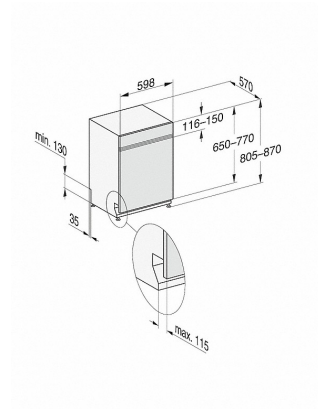

G 7920 SCi AutoDos

Integrierter Geschirrspüler

– der Miele Alleskönner für höchste Ansprüche.

Technische Daten	
Nischenbreite in mm	600
Nischenhöhe in mm	805
Nischentiefe in mm	570
Gerätebreite in mm	598
Gerätehöhe in mm	805
Gerätetiefe in mm	570
Gerätetiefe bei geöffneter Tür in cm	116,5
Nettogewicht in kg	48,2
Gesamtanschlusswert in kW	2,0
Spannung in V	230
Absicherung in A	10
Phasenanzahl	1
Elektrische Frequenz Standard	50
Länge Wasserzulaufschlauch in m	1,50
Länge Wasserablaufschlauch in m	1,50
Länge der elektrischen Zuleitung in m	1,70
Min .- max. Frontplattengewicht in kg	3,0
[über Kundendienst nachrüstbar auf]	7,0
Leuchtmittel tauschen	Kundendienst

Integrierter Geschirrspüler

– der Miele Alleskönner für höchste Ansprüche.

G7000, integrierbare G, 60cm (Skizze)

- 1) Sockelhöhe 35-155 mm,
- 2) Sockelhöhe 100-220 mm,
- 3) Gerätehöhe max. 930 mm mit Umbausatz Sockelhöhe-1 (Mat.-Nr. 6.394.761)