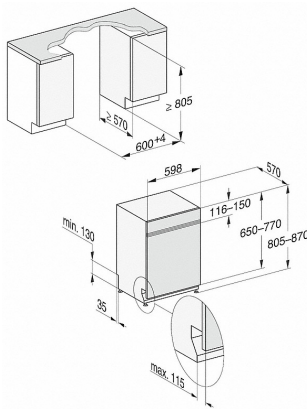

G 7920 SCi AutoDos

Integrierter Geschirrspüler

– der Miele Alleskönner für höchste Ansprüche.

Technische Daten	
Nischenbreite in mm	600
Nischenhöhe in mm	805
Nischentiefe in mm	570
Gerätebreite in mm	598
Gerätehöhe in mm	805
Gerätetiefe in mm	570
Gerätetiefe bei geöffneter Tür in cm	116,5
Nettogewicht in kg	48,2
Gesamtanschlusswert in kW	2,0
Spannung in V	230
Absicherung in A	10
Phasenanzahl	1
Elektrische Frequenz Standard	50
Länge Wasserzulaufschlauch in m	1,50
Länge Wasserablaufschlauch in m	1,50
Länge der elektrischen Zuleitung in m	1,70
Min .- max. Frontplattengewicht in kg	3,0
[über Kundendienst nachrüstbar auf]	7,0
Leuchtmittel tauschen	Kundendienst

Integrierter Geschirrspüler

– der Miele Alleskönner für höchste Ansprüche.

G7000, integrierbare G, 60cm (Skizze)

- 1) Sockelhöhe 35-155 mm,
- 2) Sockelhöhe 100-220 mm,
- 3) Gerätehöhe max. 930 mm mit Umbausatz Sockelhöhe-1 (Mat.-Nr. 6.394.761)