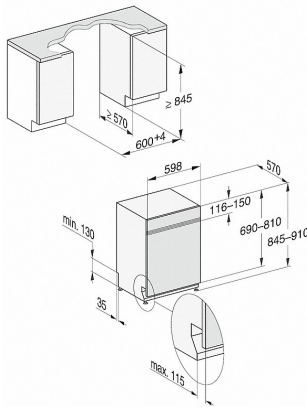

G 7925 SCi XXL AutoDos

Integrierter Geschirrspüler XXL

– der Miele Alleskönner für höchste Ansprüche.

Technische Daten	
Nischenbreite in mm	600
Nischenhöhe in mm	845
Nischtiefe in mm	570
Gerätebreite in mm	598
Gerätehöhe in mm	845
Gerätetiefe in mm	570
Gerätetiefe bei geöffneter Tür in cm	120,5
Nettogewicht in kg	49,2
Gesamtanschlusswert in kW	2,0
Spannung in V	230
Absicherung in A	10
Phasenanzahl	1
Elektrische Frequenz Standard	50
Länge Wasserzulaufschlauch in m	1,50
Länge Wasserablaufschlauch in m	1,50
Länge der elektrischen Zuleitung in m	1,70
Min .- max. Frontplattengewicht in kg	3,0
[über Kundendienst nachrüstbar auf]	5,0
Leuchtmittel tauschen	Kundendienst

Integrierter Geschirrspüler XXL

– der Miele Alleskönner für höchste Ansprüche.

G7000 XXL, integrierbare G, 60cm (Skizze)

- 1) Sockelhöhe 35-155 mm,
- 2) Sockelhöhe 100-220 mm,
- 3) Gerätehöhe max. 970 mm mit Umbausatz Sockelhöhe-1 (Mat.-Nr. 6.394.761)