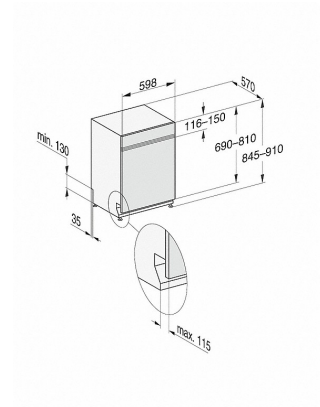

G 7925 SCi XXL AutoDos

Integrierter Geschirrspüler XXL

– der Miele Alleskönner für höchste Ansprüche.

Technische Daten	
Nischenbreite in mm	600
Nischenhöhe in mm	845
Nischtiefe in mm	570
Gerätebreite in mm	598
Gerätehöhe in mm	845
Gerätetiefe in mm	570
Gerätetiefe bei geöffneter Tür in cm	120,5
Nettogewicht in kg	49,2
Gesamtanschlusswert in kW	2,0
Spannung in V	230
Absicherung in A	10
Phasenanzahl	1
Elektrische Frequenz Standard	50
Länge Wasserzulaufschlauch in m	1,50
Länge Wasserablaufschlauch in m	1,50
Länge der elektrischen Zuleitung in m	1,70
Min .- max. Frontplattengewicht in kg	3,0
[über Kundendienst nachrüstbar auf]	5,0
Leuchtmittel tauschen	Kundendienst

Integrierter Geschirrspüler XXL

– der Miele Alleskönner für höchste Ansprüche.

G7000 XXL, integrierbare G, 60cm (Skizze)

- 1) Sockelhöhe 35-155 mm,
- 2) Sockelhöhe 100-220 mm,
- 3) Gerätehöhe max. 970 mm mit Umbausatz Sockelhöhe-1 (Mat.-Nr. 6.394.761)