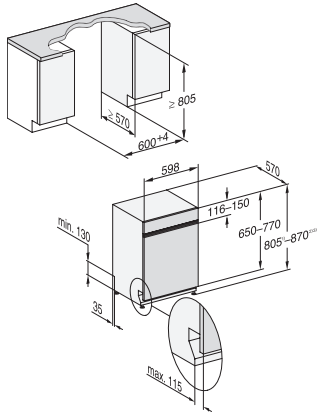

G 5310 i Active Plus
 Integrierter Geschirrspüler
 für optimale Trocknungsergebnisse dank AutoOpen-Trocknung.

EAN: 4002516603085 / Materialnummer: 12142230 / Alte Materialnummer: 21531046D

Korbgestaltung	Comfort
Anzahl Maßgedecke	13
Sicherheit	
Waterproof-System	•
Kindersicherung	•
Technische Daten	
Nischenbreite minimal in mm	600
Nischenbreite maximal in mm	600
Nischenhöhe minimal in mm	805
Nischenhöhe maximal in mm	870
Nischtiefe in mm	570
Gerätebreite in mm	598
Gerätehöhe in mm	805
Gerätetiefe in mm	570
Gerätetiefe bei geöffneter Tür in cm	116,5
Nettogewicht in kg	42,7
Gesamtanschlusswert in kW	2,00
Spannung in V	230
Absicherung in A	10
Phasenanzahl	1
Elektrische Frequenz Standard	50
Länge Wasserzulaufschlauch in m	1,50
Länge Wasserablaufschlauch in m	1,50
Länge der elektrischen Zuleitung in m	1,70
Min. Frontplattengewicht in kg	2,0
Max. Frontplattengewicht in kg	8,0
[über Kundendienst nachrüstbar auf min.]	7,0
[über Kundendienst nachrüstbar auf max.]	16,0
Mitgeliefertes Zubehör	
1 x Packung UltraTabs (20 Stück)	•
Gutschein 1 x Packung UltraTabs (20 Stück) oder 9 Packungen zu einem Sonderpreis	•

G 5310 i Active Plus
Integrierter Geschirrspüler
für optimale Trocknungsergebnisse dank AutoOpen-Trocknung.

G7000, integrierbare G, 60cm (Skizze)

1) Sockelhöhe 35-155 mm, , 2) Sockelhöhe 100-220 mm, , 3) Gerätehöhe max. 930 mm mit Umbausatz Sockelhöhe-1 (Mat.-Nr. 6.394.761)