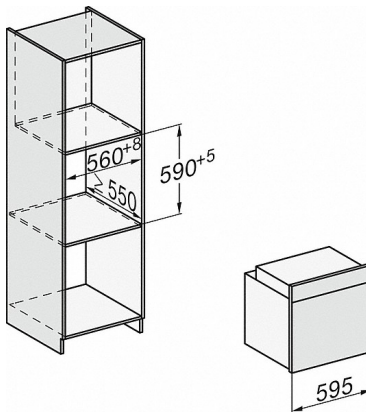

H 2265-1 EP ACTIVE

Herd

mit Pyrolyse zur Kombination mit Elektrokochfeldern zum Einstiegspreis.

H226x-1B/BP/EP/IP, H2760B/BP, H28x0B/BP, H7x6xB/BP/BPX Skizze

1) Netzanschlussleitung, L=1500 mm, 2) In diesem Bereich kein Anschluss, 3) Lüftungsausschnitt min. 150 cm²

H2760B/BP, H28x0B/BP, H7x6xB/BP/BPX, DGC7351, DGC7151 Skizze

22 mm - Glas
23,3 mm - Edelstahl

H226x-1B/BP/EP/IP, H2760B/BP, H28x0B/BP, H7x6xB/BP/BPX, Skizze

H226x-1B/BP/EP/IP, H2x6xB/BP, H7x6xB/BP/BPX, Skizze