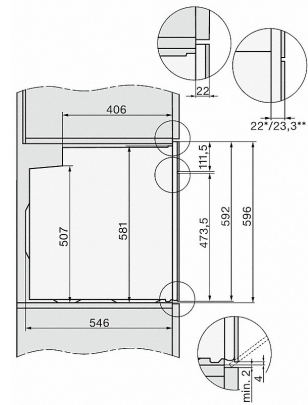

H 2265-1 EP ACTIVE

Herd

mit Pyrolyse zur Kombination mit Elektrokochfeldern zum Einstiegspreis.

H226x-1B/BP/EP/IP, H2760B/BP, H28x0B/BP, H7x6xB/BP/BPX Skizze

1) Netzanschlussleitung, L=1500 mm, 2) In diesem Bereich kein Anschluss, 3) Lüftungsausschnitt min. 150 cm²

H2760B/BP, H28x0B/BP, H7x6xB/BP/BPX, DGC7351, DGC7151 Skizze

22 mm - Glas
23,3 mm - Edelstahl

H226x-1B/BP/EP/IP, H2760B/BP, H28x0B/BP, H7x6xB/BP/BPX, Skizze

H226x-1B/BP/EP/IP, H2x6xB/BP, H7x6xB/BP/BPX, Skizze

H226x-1B/BP/E/EP/I/IP, Skizze

- 1) 400 mm
- 2) 360 mm
- 3) 42 mm
- 4) 27 mm
- 5) 32.5 mm

H226x-1B/BP/E/EP/I/IP, H2760B/BP, H28x0B/BP, H7x40BM/BMX, H7x6xB/BP/BPX, Skizze

H2760B/BP, H28x0B/BP, H7x6xB/BP/BPX, Skizze, Unterbau