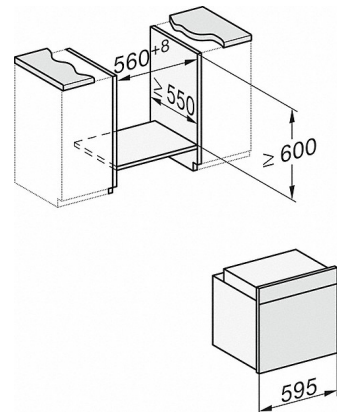

H 2265-1 EP ACTIVE

Herd

mit Pyrolyse zur Kombination mit Elektrokochfeldern zum Einstiegspreis.

H226x-1B/BP/EP/IP, H2760B/BP, H28x0B/BP, H7x6xB/BP/BPX Skizze

1) Netzanschlussleitung, L=1500 mm, 2) In diesem Bereich kein Anschluss, 3) Lüftungsausschnitt min. 150 cm²

H2760B/BP, H28x0B/BP, H7x6xB/BP/BPX, DGC7351, DGC7151 Skizze

22 mm - Glas
23,3 mm - Edelstahl

H226x-1B/BP/EP/IP, H2760B/BP, H28x0B/BP, H7x6xB/BP/BPX, Skizze

H226x-1B/BP/EP/IP, H2x6xB/BP, H7x6xB/BP/BPX, Skizze