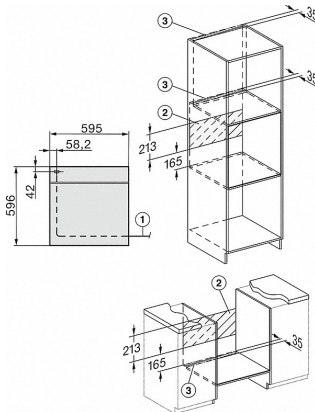

H 2265-1 EP ACTIVE

Herd

mit Pyrolyse zur Kombination mit Elektrokochfeldern zum Einstiegspreis.

H226x-1B/BP/EP/IP, H2760B/BP, H28x0B/BP, H7x6xB/BP/BPX Skizze

1) Netzanschlussleitung, L=1500 mm, 2) In diesem Bereich kein Anschluss, 3) Lüftungsausschnitt min. 150 cm²