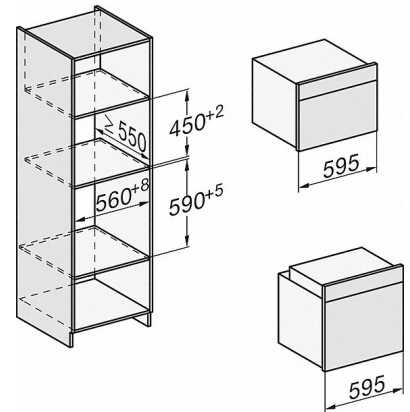

Wenn der Backofen unter einem Kochfeld eingebaut werden soll, beachten Sie die Hinweise zum Einbau des Kochfeldes sowie die Einbauhöhe des Kochfeldes.

H 2265-1 EP ACTIVE

Herd

mit Pyrolyse zur Kombination mit Elektrokochfeldern zum Einstiegspreis.

H226x-1B/BP/E/EP/I/IP, Skizze

- 1) 400 mm
- 2) 360 mm
- 3) 42 mm
- 4) 27 mm
- 5) 32.5 mm

H226x-1B/BP/E/EP/I/IP, H2760B/BP, H28x0B/BP, H7x40BM/BMX, H7x6xB/BP/BPX, Skizze

H2760B/BP, H28x0B/BP, H7x6xB/BP/BPX, Skizze, Unterbau