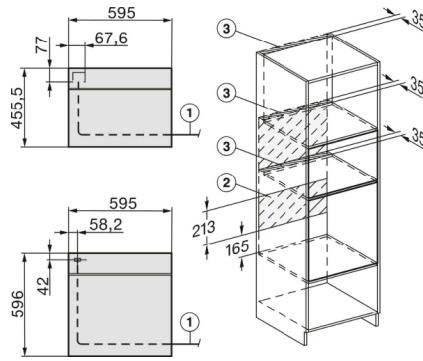

H226x-1B/BP/E/EP/I/IP, Skizze

- 1) 400 mm
- 2) 360 mm
- 3) 42 mm
- 4) 27 mm
- 5) 32.5 mm

H226x-1B/BP/E/EP/I/IP, H2760B/BP, H28x0B/BP, H7x40BM/BMX, H7x6xB/BP/BPX, Skizze

H2760B/BP, H28x0B/BP, H7x6xB/BP/BPX, Skizze, Unterbau

- 22 mm - Glas
- 23,3 mm - Edelstahl

H2xxx-1 B/BP/E/I/IP, H7xxx B/BP/BM/BMX, Skizze

- 22 mm - Glas
- 23,3 mm - Edelstahl

H 2265-1 EP ACTIVE

Herd

mit Pyrolyse zur Kombination mit Elektrokochfeldern zum Einstiegspreis.

H2xxx-1 B/BP/E/I/IP, H7xxx B/BP/BM/BMX, Skizze

22 mm - Glas
23,3 mm - Edelstahl

Miele & Cie. KG

Carl-Miele-Straße 29
33332 Gütersloh
miele.de
info@miele.de
Zentrale 05241 89-0

Miele Kundenservice für Hausgeräte