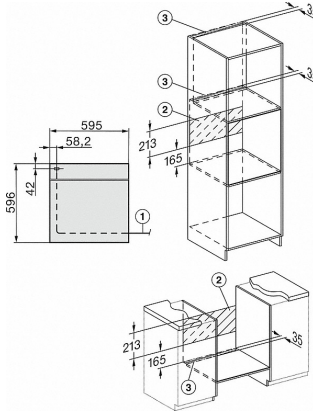

H 2265-1 EP ACTIVE

Herd

mit Pyrolyse zur Kombination mit Elektrokochfeldern zum Einstiegspreis.

H226x-1B/BP/EP/MP, H2760B/BP, H28x0B/BP, H7x6xB/BP/BPX Skizze

1) Netzanschlussleitung, L=1500 mm, 2) In diesem Bereich kein Anschluss, 3) Lüftungsausschnitt min. 150 cm²