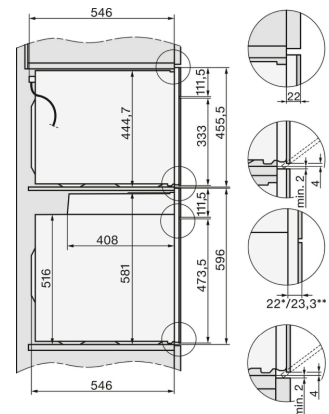

H2xxx-1 B/BP/E/I/IP, H7xxx B/BP/BM/BMX, Skizze

- 22 mm - Glas
- 23,3 mm - Edelstahl