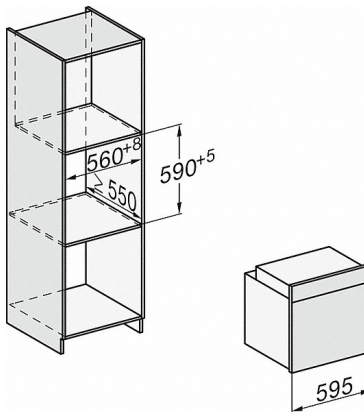

H 2265-1 EP ACTIVE

Herd

mit Pyrolyse zur Kombination mit Elektrokochfeldern zum Einstiegspreis.

H226x-1B/BP/EP/MP, H2760B/BP, H28x0B/BP, H7x6xB/BP/BPX Skizze

1) Netzanschlussleitung, L=1500 mm, 2) In diesem Bereich kein Anschluss, 3) Lüftungsausschnitt min. 150 cm²

H2760B/BP, H28x0B/BP, H7x6xB/BP/BPX, DGC7351, DGC7151 Skizze

22 mm - Glas
23,3 mm - Edelstahl

H226x-1B/BP/EP/MP, H2760B/BP, H28x0B/BP, H7x6xB/BP/BPX, Skizze

H226x-1B/BP/EP/MP, H2x6xB/BP, H7x6xB/BP/BPX, Skizze