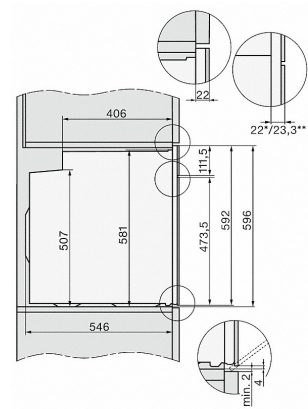

H 2265-1 EP ACTIVE

Herd

mit Pyrolyse zur Kombination mit Elektrokochfeldern zum Einstiegspreis.

H226x-1B/BP/EP/MP, H2760B/BP, H28x0B/BP, H7x6xB/BP/BPX Skizze

1) Netzanschlussleitung, L=1500 mm, 2) In diesem Bereich kein Anschluss, 3) Lüftungsausschnitt min. 150 cm²

H2760B/BP, H28x0B/BP, H7x6xB/BP/BPX, DGC7351, DGC7151 Skizze

22 mm - Glas
23,3 mm - Edelstahl

H226x-1B/BP/EP/MP, H2760B/BP, H28x0B/BP, H7x6xB/BP/BPX, Skizze

H226x-1B/BP/EP/MP, H2x6xB/BP, H7x6xB/BP/BPX, Skizze

H226x-1B/BP/E/EP/I/IP, Skizze

- 1) 400 mm
- 2) 360 mm
- 3) 42 mm
- 4) 27 mm
- 5) 32.5 mm

H226x-1B/BP/E/EP/I/IP, H2760B/BP, H28x0B/BP, H7x40BM/BMX, H7x6xB/BP/BPX, Skizze

H2760B/BP, H28x0B/BP, H7x6xB/BP/BPX, Skizze, Unterbau