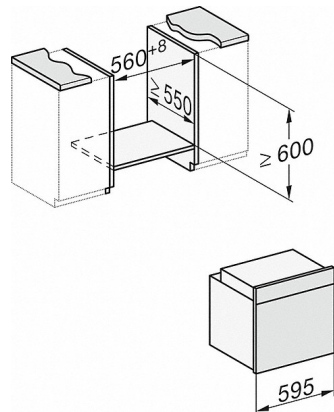

H 2265-1 EP ACTIVE

Herd

mit Pyrolyse zur Kombination mit Elektrokochfeldern zum Einstiegspreis.

H226x-1B/BP/EP/MP, H2760B/BP, H28x0B/BP, H7x6xB/BP/BPX Skizze

1) Netzanschlussleitung, L=1500 mm, 2) In diesem Bereich kein Anschluss, 3) Lüftungsausschnitt min. 150 cm²

H2760B/BP, H28x0B/BP, H7x6xB/BP/BPX, DGC7351, DGC7151 Skizze

22 mm - Glas
23,3 mm - Edelstahl

H226x-1B/BP/EP/MP, H2760B/BP, H28x0B/BP, H7x6xB/BP/BPX, Skizze

H226x-1B/BP/EP/MP, H2x6xB/BP, H7x6xB/BP/BPX, Skizze