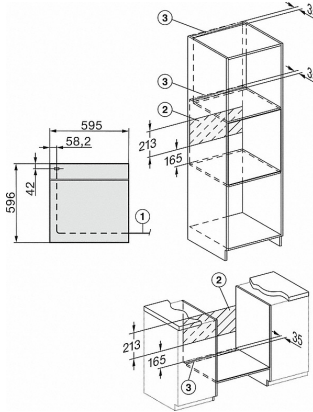

H 2265-1 EP ACTIVE

Herd

mit Pyrolyse zur Kombination mit Elektrokochfeldern zum Einstiegspreis.

Technische Daten	
Garraumvolumen in l	76
Anzahl der Einschubebenen	5
Kennzeichnung der Einschubebenen	•
Garraumbeleuchtung	1 Halogen-Spot
Temperaturen in °C	30
Nischenbreite in mm	560
Nischenhöhe in mm	600
Nischentiefe in mm	550
Gerätebreite in mm	595
Gerätehöhe in mm	596
Gerätetiefe in mm	568
Gewicht in kg	47,0
Gesamtanschlusswert in kW	11,4
Spannung in V	220-240
Frequenz in Hz	50
Phasenanzahl	3
Absicherung in A	16
Leuchtmittel tauschen	Kunde
Mitgeliefertes Zubehör	
Universablech mit PerfectClean	1
Back- und Bratrost	1
Herausnehmbare Aufnahmegitter (Paar)	1

H 2265-1 EP ACTIVE

Herd

mit Pyrolyse zur Kombination mit Elektrokochfeldern zum Einstiegspreis.

H226x-1B/BP/E/EP/IP, H2760B/BP, H28x0B/BP, H7x6xB/BP/BPX Skizze

1) Netzanschlussleitung, L=1500 mm, 2) In diesem Bereich kein Anschluss, 3) Lüftungsausschnitt min. 150 cm²

H2760B/BP, H28x0B/BP, H7x6xB/BP/BPX, DGC7351, DGC7151 Skizze

22 mm - Glas
23,3 mm - Edelstahl

H226x-1B/BP/E/EP/IP, H2760B/BP, H28x0B/BP, H7x6xB/BP/BPX, Skizze

H226x-1B/BP/E/EP/IP, H2x6xB/BP, H7x6xB/BP/BPX, Skizze