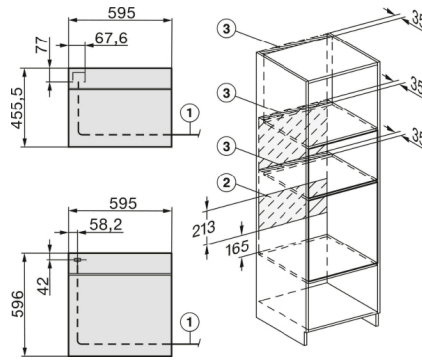

H226x-1B/BP/E/EP/I/IP, Skizze

- 1) 400 mm
- 2) 360 mm
- 3) 42 mm
- 4) 27 mm
- 5) 32.5 mm

H226x-1B/BP/E/EP/I/IP, H2760B/BP, H28x0B/BP, H7x40BM/BMX, H7x6xB/BP/BPX, Skizze

H2760B/BP, H28x0B/BP, H7x6xB/BP/BPX, Skizze, Unterbau

- 22 mm - Glas
- 23,3 mm - Edelstahl

H2xxx-1 B/BP/E/I/IP, H7xxx B/BP/BM/BMX, Skizze

- 22 mm - Glas
- 23,3 mm - Edelstahl

H 2265-1 EP ACTIVE

Herd

mit Pyrolyse zur Kombination mit Elektrokochfeldern zum Einstiegspreis.

H2xxx-1 B/BP/E/I/IP, H7xxx B/BP/BM/BMX, Skizze

22 mm - Glas
23,3 mm - Edelstahl

Miele & Cie. KG

Carl-Miele-Straße 29
33332 Gütersloh
miele.de
info@miele.de
Zentrale 05241 89-0

Miele Kundenservice für Hausgeräte