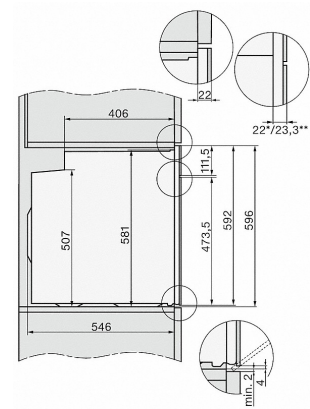

H 2265-1 EP ACTIVE

Herd

mit Pyrolyse zur Kombination mit Elektrokochfeldern zum Einstiegspreis.

H226x-1B/BP/E/EP/IP, H2760B/BP, H28x0B/BP, H7x6xB/BP/BPX Skizze

1) Netzanschlussleitung, L=1500 mm, 2) In diesem Bereich kein Anschluss, 3) Lüftungsausschnitt min. 150 cm²

H2760B/BP, H28x0B/BP, H7x6xB/BP/BPX, DGC7351, DGC7151 Skizze

22 mm - Glas
23,3 mm - Edelstahl

H226x-1B/BP/E/EP/IP, H2760B/BP, H28x0B/BP, H7x6xB/BP/BPX, Skizze

H226x-1B/BP/E/EP/IP, H2x6xB/BP, H7x6xB/BP/BPX, Skizze

H226x-1B/BP/E/EP/I/IP, Skizze

- 1) 400 mm
- 2) 360 mm
- 3) 42 mm
- 4) 27 mm
- 5) 32.5 mm

H226x-1B/BP/E/EP/I/IP, H2760B/BP, H28x0B/BP, H7x40BM/BMX, H7x6xB/BP/BPX, Skizze

H2760B/BP, H28x0B/BP, H7x6xB/BP/BPX, Skizze, Unterbau