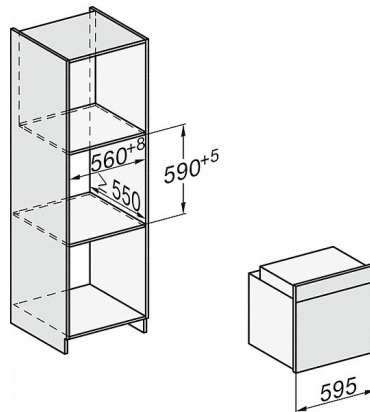

H 2265-1 EP ACTIVE

Herd

mit Pyrolyse zur Kombination mit Elektrokochfeldern zum Einstiegspreis.

H226x-1B/BP/E/EP/IP, H2760B/BP, H28x0B/BP, H7x6xB/BP/BPX Skizze

1) Netzanschlussleitung, L=1500 mm, 2) In diesem Bereich kein Anschluss, 3) Lüftungsausschnitt min. 150 cm²

H2760B/BP, H28x0B/BP, H7x6xB/BP/BPX, DGC7351, DGC7151 Skizze

22 mm - Glas
23,3 mm - Edelstahl

H226x-1B/BP/E/EP/IP, H2760B/BP, H28x0B/BP, H7x6xB/BP/BPX, Skizze

H226x-1B/BP/E/EP/IP, H2x6xB/BP, H7x6xB/BP/BPX, Skizze