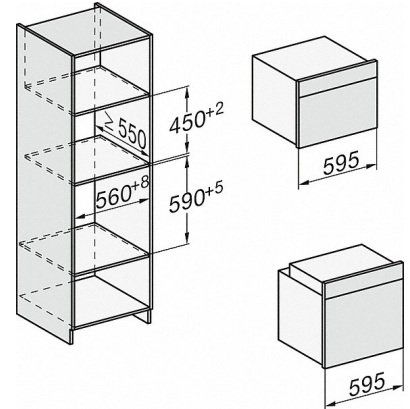

Wenn der Backofen unter einem Kochfeld eingebaut werden soll, beachten Sie die Hinweise zum Einbau des Kochfeldes sowie die Einbauhöhe des Kochfeldes.

H 2265-1 EP ACTIVE

Herd

mit Pyrolyse zur Kombination mit Elektrokochfeldern zum Einstiegspreis.

H226x-1B/BP/E/EP/I/IP, Skizze

- 1) 400 mm
- 2) 360 mm
- 3) 42 mm
- 4) 27 mm
- 5) 32.5 mm

H226x-1B/BP/E/EP/I/IP, H2760B/BP, H28x0B/BP, H7x40BM/BMX, H7x6xB/BP/BPX, Skizze

H2760B/BP, H28x0B/BP, H7x6xB/BP/BPX, Skizze, Unterbau