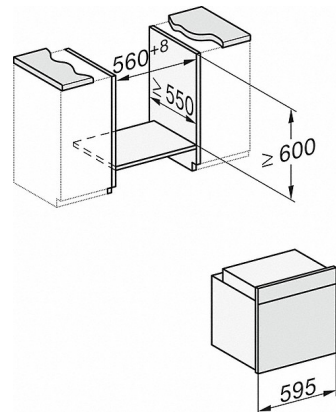

H 2265-1 EP ACTIVE

Herd

mit Pyrolyse zur Kombination mit Elektrokochfeldern zum Einstiegspreis.

H226x-1B/BP/E/EP/IP, H2760B/BP, H28x0B/BP, H7x6xB/BP/BPX Skizze

1) Netzanschlussleitung, L=1500 mm, 2) In diesem Bereich kein Anschluss, 3) Lüftungsausschnitt min. 150 cm²

H2760B/BP, H28x0B/BP, H7x6xB/BP/BPX, DGC7351, DGC7151 Skizze

22 mm - Glas
23,3 mm - Edelstahl

H226x-1B/BP/E/EP/IP, H2760B/BP, H28x0B/BP, H7x6xB/BP/BPX, Skizze

H226x-1B/BP/E/EP/IP, H2x6xB/BP, H7x6xB/BP/BPX, Skizze