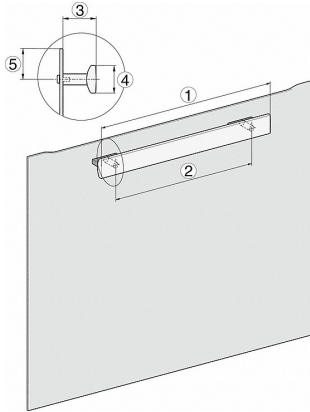

H2760B/BP, H28x0B/BP, H7x6xB/BP/BPX, DGC7351, DGC7151 Skizze

22 mm - Glas
23,3 mm - Edelstahl

H226x-1B/BP/E/EP/MP, H2760B/BP, H28x0B/BP, H7x6xB/BP/BPX, Skizze

H226x-1B/BP/E/EP/MP, H2x6xB/BP, H7x6xB/BP/BPX, Skizze

Wenn der Backofen unter einem Kochfeld eingebaut werden soll, beachten Sie die Hinweise zum Einbau des Kochfeldes sowie die Einbauhöhe des Kochfeldes.

H 2265-1 E ACTIVE

Herd

zur Kombination mit Elektrokochfeldern zum günstigen Einstiegspreis.

H226x-1B/BP/E/EP/I/IP, Skizze

- 1) 400 mm
- 2) 360 mm
- 3) 42 mm
- 4) 27 mm
- 5) 32.5 mm

H226x-1B/BP/E/EP/I/IP, H2760B/BP, H28x0B/BP, H7x40BM/BMX, H7x6xB/BP/BPX, Skizze

H2760B/BP, H28x0B/BP, H7x6xB/BP/BPX, Skizze, Unterbau