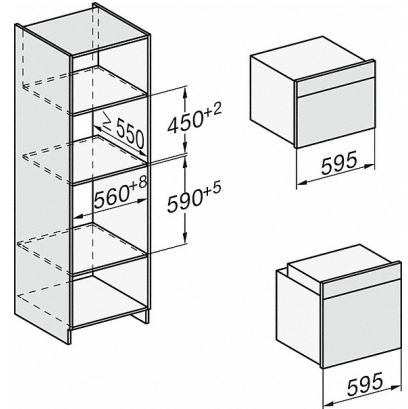

Wenn der Backofen unter einem Kochfeld eingebaut werden soll, beachten Sie die Hinweise zum Einbau des Kochfeldes sowie die Einbauhöhe des Kochfeldes.

H 2265-1 E ACTIVE

Herd

zur Kombination mit Elektrokochfeldern zum günstigen Einstiegspreis.

H226x-1B/BP/E/EP/I/IP, Skizze

- 1) 400 mm
- 2) 360 mm
- 3) 42 mm
- 4) 27 mm
- 5) 32.5 mm

H226x-1B/BP/E/EP/I/IP, H2760B/BP, H28x0B/BP, H7x40BM/BMX, H7x6xB/BP/BPX, Skizze

H2760B/BP, H28x0B/BP, H7x6xB/BP/BPX, Skizze, Unterbau