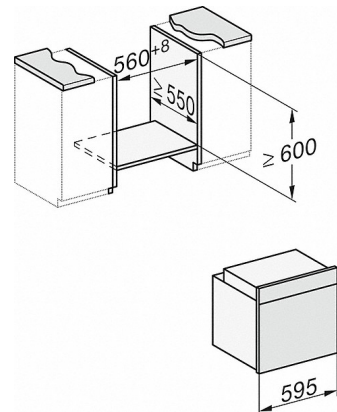

H 2265-1 E ACTIVE

Herd

zur Kombination mit Elektrokochfeldern zum günstigen Einstiegspreis.

Technische Daten	
Garraumvolumen in l	76
Anzahl der Einschubebenen	5
Kennzeichnung der Einschubebenen	•
Garraumbelichtung	1 Halogen-Spot
Temperaturen in °C	30
Nischenbreite in mm	560
Nischenhöhe in mm	600
Nischentiefe in mm	550
Gerätebreite in mm	595
Gerätehöhe in mm	596
Gerätetiefe in mm	568
Gewicht in kg	42,0
Gesamtanschlusswert in kW	11,3
Spannung in V	220-240
Frequenz in Hz	50
Phasenanzahl	3
Absicherung in A	16
Leuchtmittel tauschen	Kunde
Mitgeliefertes Zubehör	
Universablech mit PerfectClean	1
Back- und Bratrost	1
Herausnehmbare Aufnahmegitter (Paar)	1

H 2265-1 E ACTIVE

Herd

zur Kombination mit Elektrokochfeldern zum günstigen Einstiegspreis.

H226x-1B/BP/E/EP/MP, H2760B/BP, H28x0B/BP, H7x6xB/BP/BPX Skizze

1) Netzanschlussleitung, L=1500 mm, 2) In diesem Bereich kein Anschluss, 3) Lüftungsausschnitt min. 150 cm²

H2760B/BP, H28x0B/BP, H7x6xB/BP/BPX, DGC7351, DGC7151 Skizze

22 mm - Glas
23,3 mm - Edelstahl

H226x-1B/BP/E/EP/MP, H2760B/BP, H28x0B/BP, H7x6xB/BP/BPX, Skizze

H226x-1B/BP/E/EP/MP, H2x6xB/BP, H7x6xB/BP/BPX, Skizze