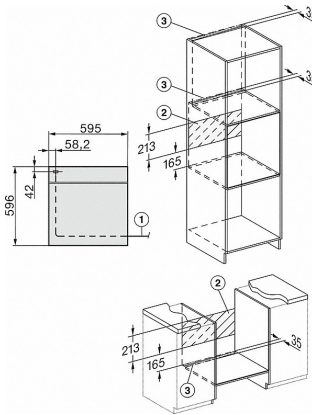

H 2265-1 E ACTIVE

Herd

zur Kombination mit Elektrokochfeldern zum günstigen Einstiegspreis.

Technische Daten	
Garraumvolumen in l	76
Anzahl der Einschubebenen	5
Kennzeichnung der Einschubebenen	•
Garraumbelichtung	1 Halogen-Spot
Temperaturen in °C	30
Nischenbreite in mm	560
Nischenhöhe in mm	600
Nischentiefe in mm	550
Gerätebreite in mm	595
Gerätehöhe in mm	596
Gerätetiefe in mm	568
Gewicht in kg	42,0
Gesamtanschlusswert in kW	11,3
Spannung in V	220-240
Frequenz in Hz	50
Phasenanzahl	3
Absicherung in A	16
Leuchtmittel tauschen	Kunde
Mitgeliefertes Zubehör	
Universablech mit PerfectClean	1
Back- und Bratrost	1
Herausnehmbare Aufnahmegitter (Paar)	1

H 2265-1 E ACTIVE

Herd

zur Kombination mit Elektrokochfeldern zum günstigen Einstiegspreis.

H226x-1B/BP/E/EP/MP, H2760B/BP, H28x0B/BP, H7x6xB/BP/BPX Skizze

1) Netzanschlussleitung, L=1500 mm, 2) In diesem Bereich kein Anschluss, 3) Lüftungsausschnitt min. 150 cm²

H2760B/BP, H28x0B/BP, H7x6xB/BP/BPX, DGC7351, DGC7151 Skizze

22 mm - Glas
23,3 mm - Edelstahl

H226x-1B/BP/E/EP/MP, H2760B/BP, H28x0B/BP, H7x6xB/BP/BPX, Skizze

H226x-1B/BP/E/EP/MP, H2x6xB/BP, H7x6xB/BP/BPX, Skizze