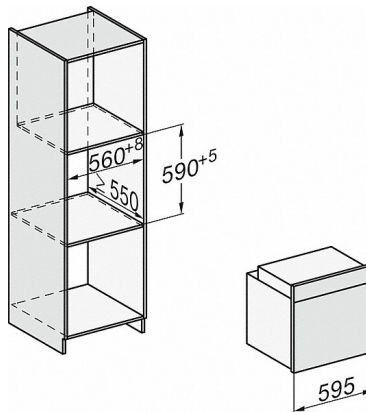

H 2265-1 E ACTIVE

Herd

zur Kombination mit Elektrokochfeldern zum günstigen Einstiegspreis.

Technische Daten	
Garraumvolumen in l	76
Anzahl der Einschubebenen	5
Kennzeichnung der Einschubebenen	•
Garraumbelichtung	1 Halogen-Spot
Temperaturen in °C	30
Nischenbreite in mm	560
Nischenhöhe in mm	600
Nischentiefe in mm	550
Gerätebreite in mm	595
Gerätehöhe in mm	596
Gerätetiefe in mm	568
Gewicht in kg	42,0
Gesamtanschlusswert in kW	11,3
Spannung in V	220-240
Frequenz in Hz	50
Phasenanzahl	3
Absicherung in A	16
Leuchtmittel tauschen	Kunde
Mitgeliefertes Zubehör	
Universablech mit PerfectClean	1
Back- und Bratrost	1
Herausnehmbare Aufnahmegitter (Paar)	1

H 2265-1 E ACTIVE

Herd

zur Kombination mit Elektrokochfeldern zum günstigen Einstiegspreis.

H226x-1B/BP/E/EP/MP, H2760B/BP, H28x0B/BP, H7x6xB/BP/BPX Skizze

1) Netzanschlussleitung, L=1500 mm, 2) In diesem Bereich kein Anschluss, 3) Lüftungsausschnitt min. 150 cm²

H2760B/BP, H28x0B/BP, H7x6xB/BP/BPX, DGC7351, DGC7151 Skizze

22 mm - Glas
23,3 mm - Edelstahl

H226x-1B/BP/E/EP/MP, H2760B/BP, H28x0B/BP, H7x6xB/BP/BPX, Skizze

H226x-1B/BP/E/EP/MP, H2x6xB/BP, H7x6xB/BP/BPX, Skizze