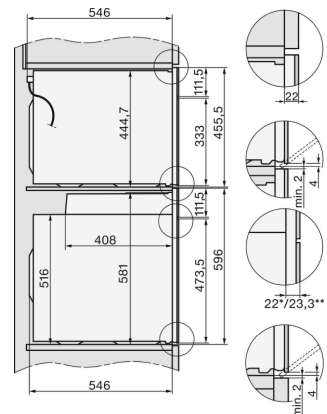

H2xxx-1 B/BP/E/I/IP, H7xxx B/BP/BM/BMX, Skizze

- 22 mm - Glas
- 23,3 mm - Edelstahl