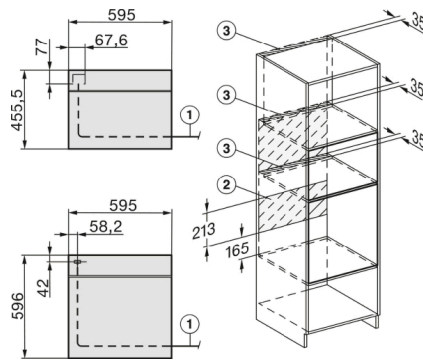

H226x-1B/BP/E/EP/I/IP, Skizze

- 1) 400 mm
- 2) 360 mm
- 3) 42 mm
- 4) 27 mm
- 5) 32.5 mm

H226x-1B/BP/E/EP/I/IP, H2760B/BP, H28x0B/BP, H7x40BM/BMX, H7x6xB/BP/BPX, Skizze

H2760B/BP, H28x0B/BP, H7x6xB/BP/BPX, Skizze, Unterbau

- 22 mm - Glas
- 23,3 mm - Edelstahl

H2xxx-1 B/BP/E/I/IP, H7xxx B/BP/BM/BMX, Skizze

- 22 mm - Glas
- 23,3 mm - Edelstahl

H 2265-1 E ACTIVE

Herd

zur Kombination mit Elektrokochfeldern zum günstigen Einstiegspreis.

H2xxx-1 B/BP/E/I/IP, H7xxx B/BP/BM/BMX, Skizze

22 mm - Glas
23,3 mm - Edelstahl

Miele & Cie. KG

Carl-Miele-Straße 29
33332 Gütersloh
miele.de
info@miele.de
Zentrale 05241 89-0

Miele Kundenservice für Hausgeräte