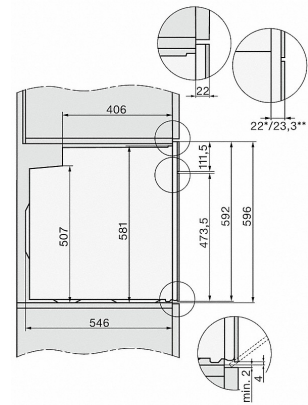

H 2265-1 E ACTIVE

Herd

zur Kombination mit Elektrokochfeldern zum günstigen Einstiegspreis.

H226x-1B/BP/E/EP/MP, H2760B/BP, H28x0B/BP, H7x6xB/BP/BPX Skizze

1) Netzanschlussleitung, L=1500 mm, 2) In diesem Bereich kein Anschluss, 3) Lüftungsausschnitt min. 150 cm²

H2760B/BP, H28x0B/BP, H7x6xB/BP/BPX, DGC7351, DGC7151 Skizze

22 mm - Glas
23,3 mm - Edelstahl

H226x-1B/BP/E/EP/MP, H2760B/BP, H28x0B/BP, H7x6xB/BP/BPX, Skizze

H226x-1B/BP/E/EP/MP, H2x6xB/BP, H7x6xB/BP/BPX, Skizze

H226x-1B/BP/E/EP/I/IP, Skizze

- 1) 400 mm
- 2) 360 mm
- 3) 42 mm
- 4) 27 mm
- 5) 32.5 mm

H226x-1B/BP/E/EP/I/IP, H2760B/BP, H28x0B/BP, H7x40BM/BMX, H7x6xB/BP/BPX, Skizze

H2760B/BP, H28x0B/BP, H7x6xB/BP/BPX, Skizze, Unterbau