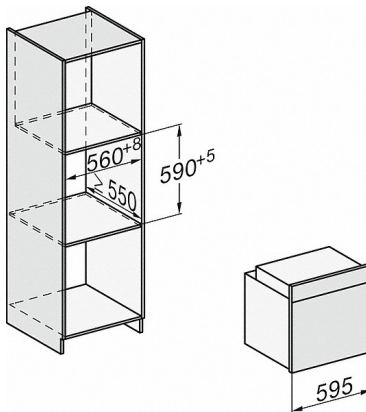

H 2265-1 | ACTIVE

Herd

zur Kombination mit Induktionskochfeldern zum günstigen Einstiegspreis.

Technische Daten	
Garraumvolumen in l	76
Anzahl der Einschubebenen	5
Kennzeichnung der Einschubebenen	•
Garraumbelichtung	1 Halogen-Spot
Temperaturen in °C	30
Nischenbreite in mm	560
Nischenhöhe in mm	600
Nischentiefe in mm	550
Gerätebreite in mm	595
Gerätehöhe in mm	596
Gerätetiefe in mm	569
Gewicht in kg	42,0
Gesamtanschlusswert in kW	10,9
Spannung in V	220-240
Frequenz in Hz	50
Phasenanzahl	3
Absicherung in A	16
Leuchtmittel tauschen	Kunde
Mitgeliefertes Zubehör	
Universablech mit PerfectClean	1
Back- und Bratrost	1
Herausnehmbare Aufnahmegitter (Paar)	1

H 2265-1 | ACTIVE

Herd

zur Kombination mit Induktionskochfeldern zum günstigen Einstiegspreis.

H226x-1B/BP/E/EP/MP, H2760B/BP, H28x0B/BP, H7x6xB/BP/BPX Skizze

1) Netzanschlussleitung, L=1500 mm, 2) In diesem Bereich kein Anschluss, 3) Lüftungsausschnitt min. 150 cm²

H2760B/BP, H28x0B/BP, H7x6xB/BP/BPX, DGC7351, DGC7151 Skizze

22 mm - Glas
23,3 mm - Edelstahl

H226x-1B/BP/E/EP/MP, H2760B/BP, H28x0B/BP, H7x6xB/BP/BPX, Skizze

H226x-1B/BP/E/EP/MP, H2x6xB/BP, H7x6xB/BP/BPX, Skizze