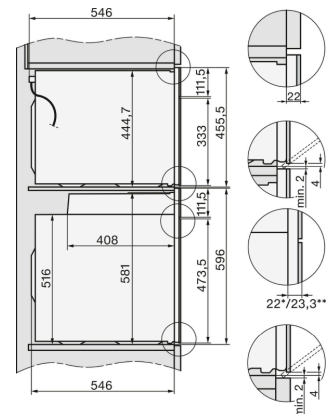

H2xxx-1 B/BP/E/IP, H7xxx B/BP/BM/BMX, Skizze

- 22 mm - Glas
- 23,3 mm - Edelstahl