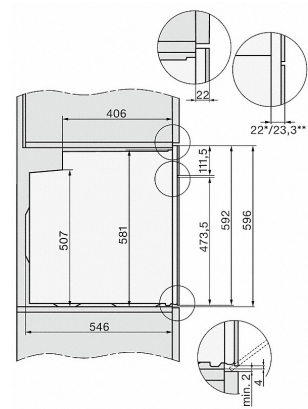

H 2265-1 | ACTIVE

Herd

zur Kombination mit Induktionskochfeldern zum günstigen Einstiegspreis.

H226x-1B/BP/E/EP/MP, H2760B/BP, H28x0B/BP, H7x6xB/BP/BPX Skizze

1) Netzanschlussleitung, L=1500 mm, 2) In diesem Bereich kein Anschluss, 3) Lüftungsausschnitt min. 150 cm²

H2760B/BP, H28x0B/BP, H7x6xB/BP/BPX, DGC7351, DGC7151 Skizze

22 mm - Glas
23,3 mm - Edelstahl

H226x-1B/BP/E/EP/MP, H2760B/BP, H28x0B/BP, H7x6xB/BP/BPX, Skizze

H226x-1B/BP/E/EP/MP, H2x6xB/BP, H7x6xB/BP/BPX, Skizze

H226x-1B/BP/E/EP/IP, Skizze

- 1) 400 mm
- 2) 360 mm
- 3) 42 mm
- 4) 27 mm
- 5) 32.5 mm

H226x-1B/BP/E/EP/IP, H2760B/BP, H28x0B/BP, H7x40BM/BMX, H7x6xB/BP/BPX, Skizze

H2760B/BP, H28x0B/BP, H7x6xB/BP/BPX, Skizze, Unterbau