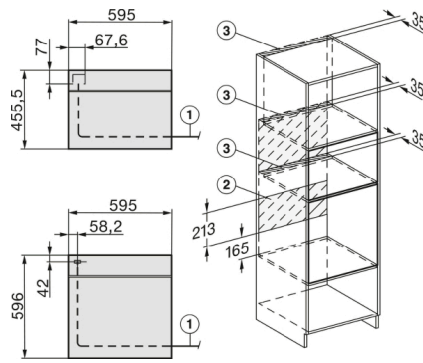

H226x-1B/BP/E/EP/IP, Skizze

- 1) 400 mm
- 2) 360 mm
- 3) 42 mm
- 4) 27 mm
- 5) 32.5 mm

H226x-1B/BP/E/EP/IP, H2760B/BP, H28x0B/BP, H7x40BM/BMX, H7x6xB/BP/BPX, Skizze

H2760B/BP, H28x0B/BP, H7x6xB/BP/BPX, Skizze, Unterbau

- 22 mm - Glas
- 23,3 mm - Edelstahl

H2xxx-1 B/BP/E/IP, H7xxx B/BP/BM/BMX, Skizze

- 22 mm - Glas
- 23,3 mm - Edelstahl

H 2265-1 | ACTIVE

Herd

zur Kombination mit Induktionskochfeldern zum günstigen Einstiegspreis.

H2xxx-1 B/BP/E/I/IP, H7xxx B/BP/BM/BMX, Skizze

22 mm - Glas
23,3 mm - Edelstahl

Miele & Cie. KG

Carl-Miele-Straße 29
33332 Gütersloh
miele.de
info@miele.de
Zentrale 05241 89-0

Miele Kundenservice für Hausgeräte