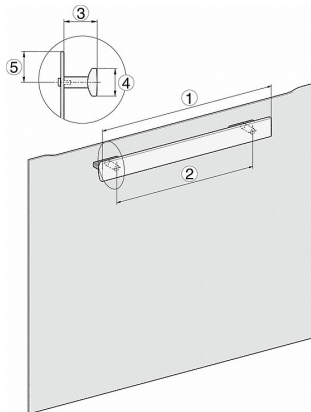

H2760B/BP, H28x0B/BP, H7x6xB/BP/BPX, DGC7351, DGC7151 Skizze

22 mm - Glas
23,3 mm - Edelstahl

H226x-1B/BP/E/EP/MP, H2760B/BP, H28x0B/BP, H7x6xB/BP/BPX, Skizze

H226x-1B/BP/E/EP/MP, H2x6xB/BP, H7x6xB/BP/BPX, Skizze

Wenn der Backofen unter einem Kochfeld eingebaut werden soll, beachten Sie die Hinweise zum Einbau des Kochfeldes sowie die Einbauhöhe des Kochfeldes.

H 2265-1 | ACTIVE

Herd

zur Kombination mit Induktionskochfeldern zum günstigen Einstiegspreis.

H226x-1B/BP/E/EP/IP, Skizze

- 1) 400 mm
- 2) 360 mm
- 3) 42 mm
- 4) 27 mm
- 5) 32.5 mm

H226x-1B/BP/E/EP/IP, H2760B/BP, H28x0B/BP, H7x40BM/BMX, H7x6xB/BP/BPX, Skizze

H2760B/BP, H28x0B/BP, H7x6xB/BP/BPX, Skizze, Unterbau