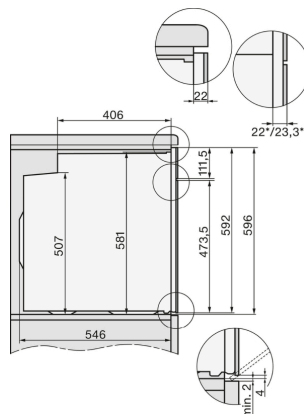

H2760B/BP, H28x0B/BP, H7x6xB/BP/BPX, DGC7351, DGC7151 Skizze

22 mm - Glas
23,3 mm - Edelstahl

H226x-1B/BP/E/EP/MP, H2760B/BP, H28x0B/BP, H7x6xB/BP/BPX, Skizze

H226x-1B/BP/E/EP/MP, H2x6xB/BP, H7x6xB/BP/BPX, Skizze

Wenn der Backofen unter einem Kochfeld eingebaut werden soll, beachten Sie die Hinweise zum Einbau des Kochfeldes sowie die Einbauhöhe des Kochfeldes.

H 2265-1 | ACTIVE

Herd

zur Kombination mit Induktionskochfeldern zum günstigen Einstiegspreis.

H226x-1B/BP/E/EP/IP, Skizze

- 1) 400 mm
- 2) 360 mm
- 3) 42 mm
- 4) 27 mm
- 5) 32.5 mm

H226x-1B/BP/E/EP/IP, H2760B/BP, H28x0B/BP, H7x40BM/BMX, H7x6xB/BP/BPX, Skizze

H2760B/BP, H28x0B/BP, H7x6xB/BP/BPX, Skizze, Unterbau