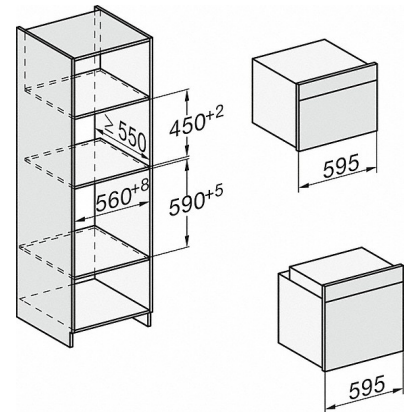

Wenn der Backofen unter einem Kochfeld eingebaut werden soll, beachten Sie die Hinweise zum Einbau des Kochfeldes sowie die Einbauhöhe des Kochfeldes.

H 2265-1 | ACTIVE

Herd

zur Kombination mit Induktionskochfeldern zum günstigen Einstiegspreis.

H226x-1B/BP/E/EP/IP, Skizze

- 1) 400 mm
- 2) 360 mm
- 3) 42 mm
- 4) 27 mm
- 5) 32.5 mm

H226x-1B/BP/E/EP/IP, H2760B/BP, H28x0B/BP, H7x40BM/BMX, H7x6xB/BP/BPX, Skizze

H2760B/BP, H28x0B/BP, H7x6xB/BP/BPX, Skizze, Unterbau