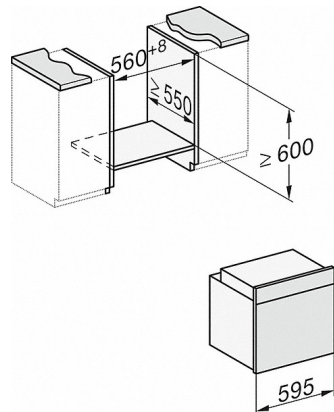

H 2265-1 | ACTIVE

Herd

zur Kombination mit Induktionskochfeldern zum günstigen Einstiegspreis.

Technische Daten	
Garraumvolumen in l	76
Anzahl der Einschubebenen	5
Kennzeichnung der Einschubebenen	•
Garraumbelichtung	1 Halogen-Spot
Temperaturen in °C	30
Nischenbreite in mm	560
Nischenhöhe in mm	600
Nischentiefe in mm	550
Gerätebreite in mm	595
Gerätehöhe in mm	596
Gerätetiefe in mm	569
Gewicht in kg	42,0
Gesamtanschlusswert in kW	10,9
Spannung in V	220-240
Frequenz in Hz	50
Phasenanzahl	3
Absicherung in A	16
Leuchtmittel tauschen	Kunde
Mitgeliefertes Zubehör	
Universablech mit PerfectClean	1
Back- und Bratrost	1
Herausnehmbare Aufnahmegitter (Paar)	1

H 2265-1 | ACTIVE

Herd

zur Kombination mit Induktionskochfeldern zum günstigen Einstiegspreis.

H226x-1B/BP/E/EP/MP, H2760B/BP, H28x0B/BP, H7x6xB/BP/BPX Skizze

1) Netzanschlussleitung, L=1500 mm, 2) In diesem Bereich kein Anschluss, 3) Lüftungsausschnitt min. 150 cm²

H2760B/BP, H28x0B/BP, H7x6xB/BP/BPX, DGC7351, DGC7151 Skizze

22 mm - Glas
23,3 mm - Edelstahl

H226x-1B/BP/E/EP/MP, H2760B/BP, H28x0B/BP, H7x6xB/BP/BPX, Skizze

H226x-1B/BP/E/EP/MP, H2x6xB/BP, H7x6xB/BP/BPX, Skizze