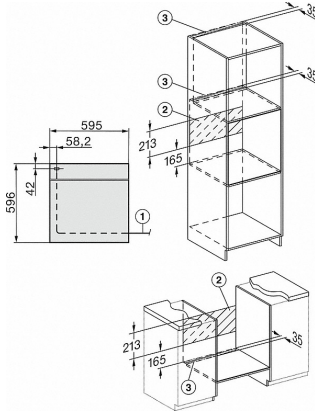

H 2265-1 | ACTIVE

Herd

zur Kombination mit Induktionskochfeldern zum günstigen Einstiegspreis.

Technische Daten	
Garraumvolumen in l	76
Anzahl der Einschubebenen	5
Kennzeichnung der Einschubebenen	•
Garraumbelichtung	1 Halogen-Spot
Temperaturen in °C	30
Nischenbreite in mm	560
Nischenhöhe in mm	600
Nischentiefe in mm	550
Gerätebreite in mm	595
Gerätehöhe in mm	596
Gerätetiefe in mm	569
Gewicht in kg	42,0
Gesamtanschlusswert in kW	10,9
Spannung in V	220-240
Frequenz in Hz	50
Phasenanzahl	3
Absicherung in A	16
Leuchtmittel tauschen	Kunde
Mitgeliefertes Zubehör	
Universablech mit PerfectClean	1
Back- und Bratrost	1
Herausnehmbare Aufnahmegitter (Paar)	1

H 2265-1 | ACTIVE

Herd

zur Kombination mit Induktionskochfeldern zum günstigen Einstiegspreis.

H226x-1B/BP/E/EP/MP, H2760B/BP, H28x0B/BP, H7x6xB/BP/BPX Skizze

1) Netzanschlussleitung, L=1500 mm, 2) In diesem Bereich kein Anschluss, 3) Lüftungsausschnitt min. 150 cm²