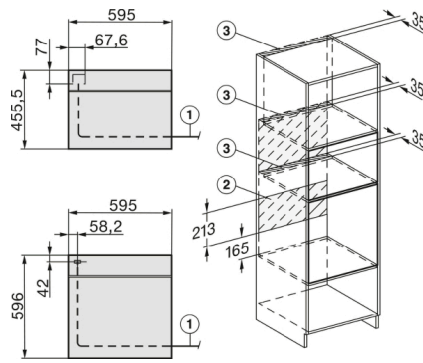

H226x-1B/BP/E/EP/I/IP, Skizze

- 1) 400 mm
- 2) 360 mm
- 3) 42 mm
- 4) 27 mm
- 5) 32.5 mm

H226x-1B/BP/E/EP/I/IP, H2760B/BP, H28x0B/BP, H7x40BM/BMX, H7x6xB/BP/BPX, Skizze

H2760B/BP, H28x0B/BP, H7x6xB/BP/BPX, Skizze, Unterbau

- 22 mm - Glas
- 23,3 mm - Edelstahl

H2xxx-1 B/BP/E/I/IP, H7xxx B/BP/BM/BMX, Skizze

- 22 mm - Glas
- 23,3 mm - Edelstahl

H 2267-1 E ACTIVE

Herd

zur Kombination mit Elektrokochfeldern zum günstigen Einstiegspreis.

H2xxx-1 B/BP/E/I/IP, H7xxx B/BP/BM/BMX, Skizze

22 mm - Glas  
23,3 mm - Edelstahl