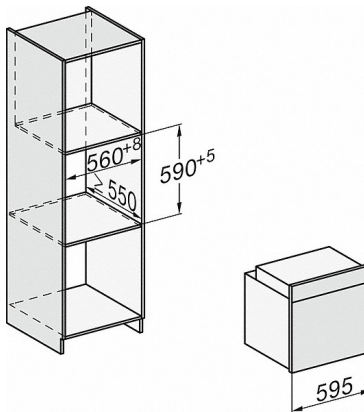

H 2267-1 E ACTIVE

Herd

zur Kombination mit Elektrokochfeldern zum günstigen Einstiegspreis.

H226x-1B/BP/E/EP/MP, H2760B/BP, H28x0B/BP, H7x6xB/BP/BPX Skizze

1) Netzanschlussleitung, L=1500 mm, 2) In diesem Bereich kein Anschluss, 3) Lüftungsausschnitt min. 150 cm<sup>2</sup>

H2760B/BP, H28x0B/BP, H7x6xB/BP/BPX, DGC7351, DGC7151 Skizze

22 mm - Glas  
23,3 mm - Edelstahl

H226x-1B/BP/E/EP/MP, H2760B/BP, H28x0B/BP, H7x6xB/BP/BPX, Skizze

H226x-1B/BP/E/EP/MP, H2x6xB/BP, H7x6xB/BP/BPX, Skizze