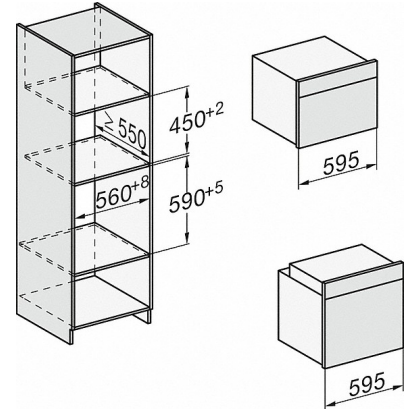

Wenn der Backofen unter einem Kochfeld eingebaut werden soll, beachten Sie die Hinweise zum Einbau des Kochfeldes sowie die Einbauhöhe des Kochfeldes.

H 2267-1 E ACTIVE

Herd

zur Kombination mit Elektrokochfeldern zum günstigen Einstiegspreis.

H226x-1B/BP/E/EP/I/IP, Skizze

- 1) 400 mm
- 2) 360 mm
- 3) 42 mm
- 4) 27 mm
- 5) 32.5 mm

H226x-1B/BP/E/EP/I/IP, H2760B/BP, H28x0B/BP, H7x40BM/BMX, H7x6xB/BP/BPX, Skizze

H2760B/BP, H28x0B/BP, H7x6xB/BP/BPX, Skizze, Unterbau