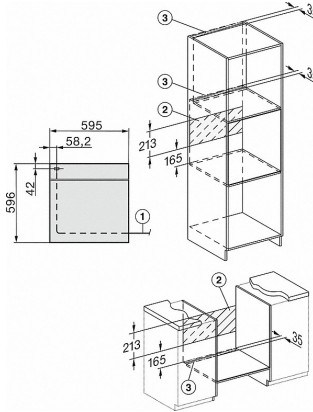

H 2267-1 E ACTIVE

Herd

zur Kombination mit Elektrokochfeldern zum günstigen Einstiegspreis.

<b>Technische Daten</b>	
Garraumvolumen in l	76
Anzahl der Einschubebenen	5
Kennzeichnung der Einschubebenen	•
Garraumbeleuchtung	1 Halogen-Spot
Temperaturen in °C	30
Nischenbreite in mm	560
Nischenhöhe in mm	600
Nischentiefe in mm	550
Gerätebreite in mm	595
Gerätehöhe in mm	596
Gerätetiefe in mm	569
Gewicht in kg	42,0
Gesamtanschlusswert in kW	11,3
Spannung in V	220-240
Frequenz in Hz	50
Phasenanzahl	3
Absicherung in A	16
Leuchtmittel tauschen	Kunde
<b>Mitgeliefertes Zubehör</b>	
Backblech mit PerfectClean	1
Universalblech mit PerfectClean	1
Back- und Bratrost	1
FlexiClip-Vollauszug (Paar)	1
Herausnehmbare Aufnahmegitter (Paar)	1

H 2267-1 E ACTIVE

Herd

zur Kombination mit Elektrokochfeldern zum günstigen Einstiegspreis.

H226x-1B/BP/E/EP/MP, H2760B/BP, H28x0B/BP, H7x6xB/BP/BPX Skizze

1) Netzanschlussleitung, L=1500 mm, 2) In diesem Bereich kein Anschluss, 3) Lüftungsausschnitt min. 150 cm<sup>2</sup>