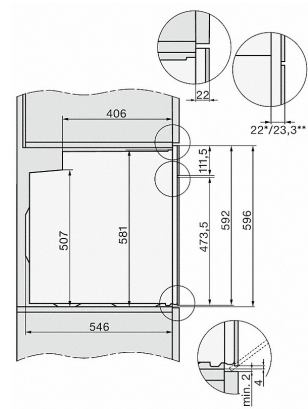

H 2267-1 E ACTIVE

Herd

zur Kombination mit Elektrokochfeldern zum günstigen Einstiegspreis.

H226x-1B/BP/E/EP/MP, H2760B/BP, H28x0B/BP, H7x6xB/BP/BPX Skizze

1) Netzanschlussleitung, L=1500 mm, 2) In diesem Bereich kein Anschluss, 3) Lüftungsausschnitt min. 150 cm<sup>2</sup>

H2760B/BP, H28x0B/BP, H7x6xB/BP/BPX, DGC7351, DGC7151 Skizze

22 mm - Glas  
23,3 mm - Edelstahl

H226x-1B/BP/E/EP/MP, H2760B/BP, H28x0B/BP, H7x6xB/BP/BPX, Skizze

H226x-1B/BP/E/EP/MP, H2x6xB/BP, H7x6xB/BP/BPX, Skizze

H226x-1B/BP/E/EP/I/IP, Skizze

- 1) 400 mm
- 2) 360 mm
- 3) 42 mm
- 4) 27 mm
- 5) 32.5 mm

H226x-1B/BP/E/EP/I/IP, H2760B/BP, H28x0B/BP, H7x40BM/BMX, H7x6xB/BP/BPX, Skizze

H2760B/BP, H28x0B/BP, H7x6xB/BP/BPX, Skizze, Unterbau

H2xxx-1 B/BP/E/I/IP, H7xxx B/BP/BM/BMX, Skizze

22 mm - Glas  
23,3 mm - Edelstahl