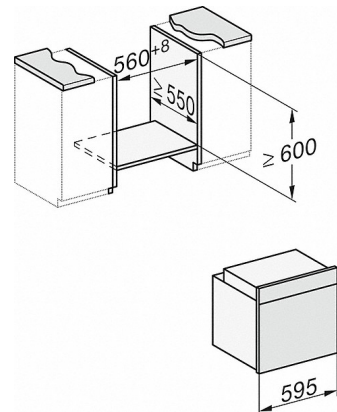

H 2267-1 E ACTIVE

Herd

zur Kombination mit Elektrokochfeldern zum günstigen Einstiegspreis.

H226x-1B/BP/E/EP/MP, H2760B/BP, H28x0B/BP, H7x6xB/BP/BPX Skizze

1) Netzanschlussleitung, L=1500 mm, 2) In diesem Bereich kein Anschluss, 3) Lüftungsausschnitt min. 150 cm<sup>2</sup>

H2760B/BP, H28x0B/BP, H7x6xB/BP/BPX, DGC7351, DGC7151 Skizze

22 mm - Glas  
23,3 mm - Edelstahl

H226x-1B/BP/E/EP/MP, H2760B/BP, H28x0B/BP, H7x6xB/BP/BPX, Skizze

H226x-1B/BP/E/EP/MP, H2x6xB/BP, H7x6xB/BP/BPX, Skizze