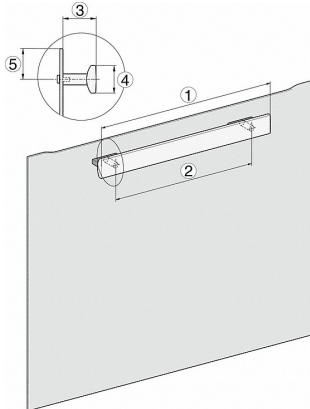

H2760B/BP, H28x0B/BP, H7x6xB/BP/BPX, DGC7351, DGC7151 Skizze

22 mm - Glas  
23,3 mm - Edelstahl

H226x-1B/BP/E/EP/MP, H2760B/BP, H28x0B/BP, H7x6xB/BP/BPX, Skizze

H226x-1B/BP/E/EP/MP, H2x6xB/BP, H7x6xB/BP/BPX, Skizze

Wenn der Backofen unter einem Kochfeld eingebaut werden soll, beachten Sie die Hinweise zum Einbau des Kochfeldes sowie die Einbauhöhe des Kochfeldes.

H 2267-1 E ACTIVE

Herd

zur Kombination mit Elektrokochfeldern zum günstigen Einstiegspreis.

H226x-1B/BP/E/EP/I/IP, Skizze

- 1) 400 mm
- 2) 360 mm
- 3) 42 mm
- 4) 27 mm
- 5) 32.5 mm

H226x-1B/BP/E/EP/I/IP, H2760B/BP, H28x0B/BP, H7x40BM/BMX, H7x6xB/BP/BPX, Skizze

H2760B/BP, H28x0B/BP, H7x6xB/BP/BPX, Skizze, Unterbau