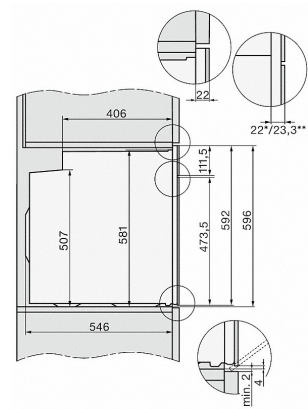

H 2267-1 EP ACTIVE

Herd

mit Pyrolyse zur Kombination mit Elektrokochfeldern zum Einstiegspreis.

H226x-1B/BP/EP/MP, H2760B/BP, H28x0B/BP, H7x6xB/BP/BPX Skizze

1) Netzanschlussleitung, L=1500 mm, 2) In diesem Bereich kein Anschluss, 3) Lüftungsausschnitt min. 150 cm²

H2760B/BP, H28x0B/BP, H7x6xB/BP/BPX, DGC7351, DGC7151 Skizze

22 mm - Glas
23,3 mm - Edelstahl

H226x-1B/BP/EP/MP, H2760B/BP, H28x0B/BP, H7x6xB/BP/BPX, Skizze

H226x-1B/BP/EP/MP, H2x6xB/BP, H7x6xB/BP/BPX, Skizze

H226x-1B/BP/E/EP/I/IP, Skizze

- 1) 400 mm
- 2) 360 mm
- 3) 42 mm
- 4) 27 mm
- 5) 32.5 mm

H226x-1B/BP/E/EP/I/IP, H2760B/BP, H28x0B/BP, H7x40BM/BMX, H7x6xB/BP/BPX, Skizze

H2760B/BP, H28x0B/BP, H7x6xB/BP/BPX, Skizze, Unterbau