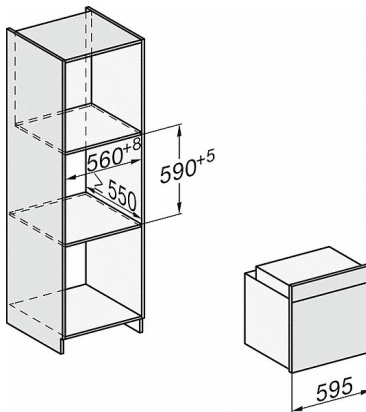

H 2267-1 EP ACTIVE

Herd

mit Pyrolyse zur Kombination mit Elektrokochfeldern zum Einstiegspreis.

H226x-1B/BP/EP/MP, H2760B/BP, H28x0B/BP, H7x6xB/BP/BPX Skizze

1) Netzanschlussleitung, L=1500 mm, 2) In diesem Bereich kein Anschluss, 3) Lüftungsausschnitt min. 150 cm²

H2760B/BP, H28x0B/BP, H7x6xB/BP/BPX, DGC7351, DGC7151 Skizze

22 mm - Glas
23,3 mm - Edelstahl

H226x-1B/BP/EP/MP, H2760B/BP, H28x0B/BP, H7x6xB/BP/BPX, Skizze

H226x-1B/BP/EP/MP, H2x6xB/BP, H7x6xB/BP/BPX, Skizze