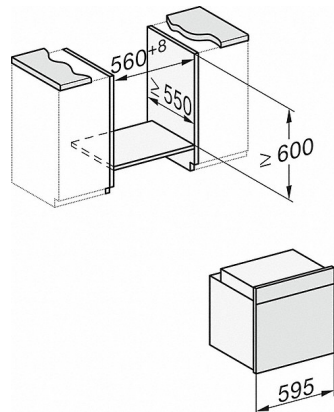

H 2267-1 EP ACTIVE

Herd

mit Pyrolyse zur Kombination mit Elektrokochfeldern zum Einstiegspreis.

H226x-1B/BP/EP/MP, H2760B/BP, H28x0B/BP, H7x6xB/BP/BPX Skizze

1) Netzanschlussleitung, L=1500 mm, 2) In diesem Bereich kein Anschluss, 3) Lüftungsausschnitt min. 150 cm²

H2760B/BP, H28x0B/BP, H7x6xB/BP/BPX, DGC7351, DGC7151 Skizze

22 mm - Glas
23,3 mm - Edelstahl

H226x-1B/BP/EP/MP, H2760B/BP, H28x0B/BP, H7x6xB/BP/BPX, Skizze

H226x-1B/BP/EP/MP, H2x6xB/BP, H7x6xB/BP/BPX, Skizze