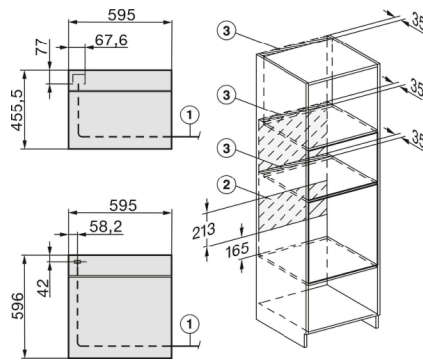

H226x-1B/BP/E/EP/I/IP, Skizze

- 1) 400 mm
- 2) 360 mm
- 3) 42 mm
- 4) 27 mm
- 5) 32.5 mm

H226x-1B/BP/E/EP/I/IP, H2760B/BP, H28x0B/BP, H7x40BM/BMX, H7x6xB/BP/BPX, Skizze

H2760B/BP, H28x0B/BP, H7x6xB/BP/BPX, Skizze, Unterbau

- 22 mm - Glas
- 23,3 mm - Edelstahl

H2xxx-1 B/BP/E/I/IP, H7xxx B/BP/BM/BMX, Skizze

- 22 mm - Glas
- 23,3 mm - Edelstahl

H 2267-1 EP ACTIVE

Herd

mit Pyrolyse zur Kombination mit Elektrokochfeldern zum Einstiegspreis.

H2xxx-1 B/BP/E/I/IP, H7xxx B/BP/BM/BMX, Skizze

22 mm - Glas
23,3 mm - Edelstahl

Miele & Cie. KG

Carl-Miele-Straße 29
33332 Gütersloh
miele.de
info@miele.de
Zentrale 05241 89-0

Miele Kundenservice für Hausgeräte