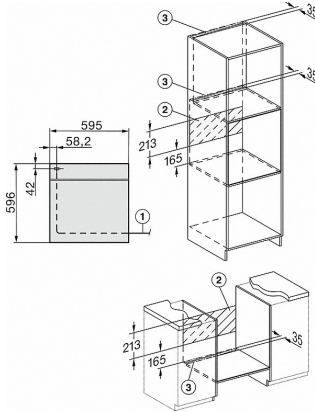

H 2267-1 EP ACTIVE

Herd

mit Pyrolyse zur Kombination mit Elektrokochfeldern zum Einstiegspreis.

H226x-1B/BP/EP/MP, H2760B/BP, H28x0B/BP, H7x6xB/BP/BPX Skizze

1) Netzanschlussleitung, L=1500 mm, 2) In diesem Bereich kein Anschluss, 3) Lüftungsausschnitt min. 150 cm²