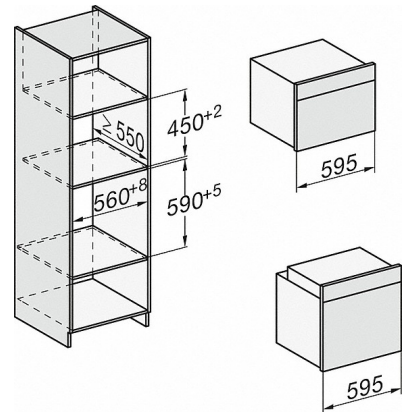

Wenn der Backofen unter einem Kochfeld eingebaut werden soll, beachten Sie die Hinweise zum Einbau des Kochfeldes sowie die Einbauhöhe des Kochfeldes.

H 2267-1 EP ACTIVE

Herd

mit Pyrolyse zur Kombination mit Elektrokochfeldern zum Einstiegspreis.

H226x-1B/BP/E/EP/I/IP, Skizze

- 1) 400 mm
- 2) 360 mm
- 3) 42 mm
- 4) 27 mm
- 5) 32.5 mm

H226x-1B/BP/E/EP/I/IP, H2760B/BP, H28x0B/BP, H7x40BM/BMX, H7x6xB/BP/BPX, Skizze

H2760B/BP, H28x0B/BP, H7x6xB/BP/BPX, Skizze, Unterbau