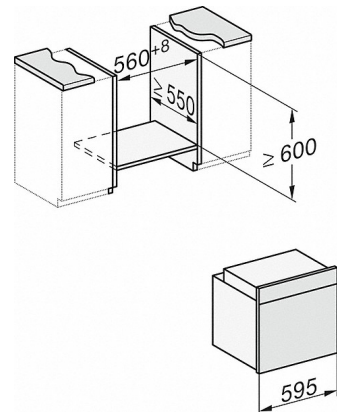

H 2267-1 IP ACTIVE

Herd

mit Pyrolyse zur Kombination mit Induktionskochfeldern zum Einstiegspreis.

H226x-1B/BP/E/EP/IP, H2760B/BP, H28x0B/BP, H7x6xB/BP/BPX Skizze

1) Netzanschlussleitung, L=1500 mm, 2) In diesem Bereich kein Anschluss, 3) Lüftungsausschnitt min. 150 cm²

H2760B/BP, H28x0B/BP, H7x6xB/BP/BPX, DGC7351, DGC7151 Skizze

22 mm - Glas
23,3 mm - Edelstahl

H226x-1B/BP/E/EP/IP, H2760B/BP, H28x0B/BP, H7x6xB/BP/BPX, Skizze

H226x-1B/BP/E/EP/IP, H2x6xB/BP, H7x6xB/BP/BPX, Skizze