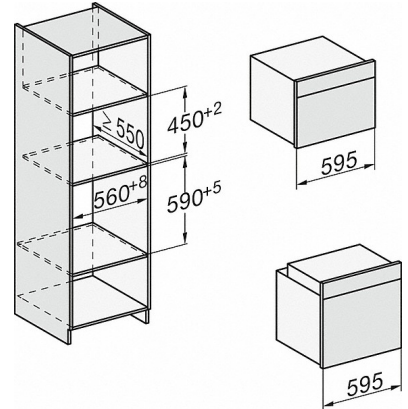

Wenn der Backofen unter einem Kochfeld eingebaut werden soll, beachten Sie die Hinweise zum Einbau des Kochfeldes sowie die Einbauhöhe des Kochfeldes.

H 2267-1 IP ACTIVE

Herd

mit Pyrolyse zur Kombination mit Induktionskochfeldern zum Einstiegspreis.

H226x-1B/BP/E/EP/IP, Skizze

- 1) 400 mm
- 2) 360 mm
- 3) 42 mm
- 4) 27 mm
- 5) 32.5 mm

H226x-1B/BP/E/EP/IP, H2760B/BP, H28x0B/BP, H7x40BM/BMX, H7x6xB/BP/BPX, Skizze

H2760B/BP, H28x0B/BP, H7x6xB/BP/BPX, Skizze, Unterbau