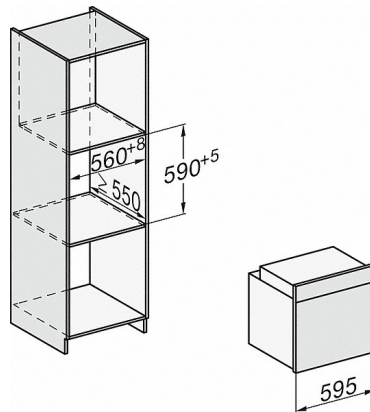

H 2267-1 IP ACTIVE

Herd

mit Pyrolyse zur Kombination mit Induktionskochfeldern zum Einstiegspreis.

Technische Daten	
Garraumvolumen in l	76
Anzahl der Einschubebenen	5
Kennzeichnung der Einschubebenen	•
Garraumbeleuchtung	1 Halogen-Spot
Temperaturen in °C	30
Nischenbreite in mm	560
Nischenhöhe in mm	600
Nischentiefe in mm	550
Gerätebreite in mm	595
Gerätehöhe in mm	596
Gerätetiefe in mm	569
Gewicht in kg	47,0
Gesamtanschlusswert in kW	11,0
Spannung in V	220-240
Frequenz in Hz	50
Phasenanzahl	3
Absicherung in A	16
Leuchtmittel tauschen	Kunde
Mitgeliefertes Zubehör	
Backblech mit PerfectClean	1
Universalblech mit PerfectClean	1
Back- und Bratrost	1
FlexiClip-Vollauszug (Paar)	1
Herausnehmbare Aufnahmegitter (Paar)	1

H 2267-1 IP ACTIVE

Herd

mit Pyrolyse zur Kombination mit Induktionskochfeldern zum Einstiegspreis.

H226x-1B/BP/E/EP/IP, H2760B/BP, H28x0B/BP, H7x6xB/BP/BPX Skizze

1) Netzanschlussleitung, L=1500 mm, 2) In diesem Bereich kein Anschluss, 3) Lüftungsausschnitt min. 150 cm²

H2760B/BP, H28x0B/BP, H7x6xB/BP/BPX, DGC7351, DGC7151 Skizze

22 mm - Glas
23,3 mm - Edelstahl

H226x-1B/BP/E/EP/IP, H2760B/BP, H28x0B/BP, H7x6xB/BP/BPX, Skizze

H226x-1B/BP/E/EP/IP, H2x6xB/BP, H7x6xB/BP/BPX, Skizze