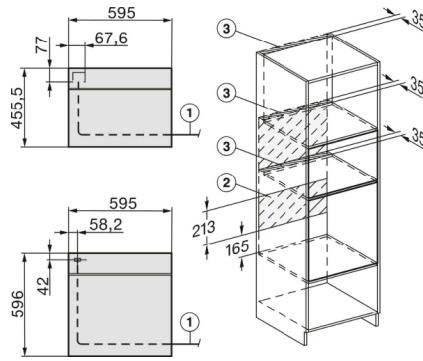

H226x-1B/BP/E/EP/IP, Skizze

- 1) 400 mm
- 2) 360 mm
- 3) 42 mm
- 4) 27 mm
- 5) 32.5 mm

H226x-1B/BP/E/EP/IP, H2760B/BP, H28x0B/BP, H7x40BM/BMX, H7x6xB/BP/BPX, Skizze

H2760B/BP, H28x0B/BP, H7x6xB/BP/BPX, Skizze, Unterbau

- 22 mm - Glas
- 23,3 mm - Edelstahl

H2xxx-1 B/BP/E/IP, H7xxx B/BP/BM/BMX, Skizze

- 22 mm - Glas
- 23,3 mm - Edelstahl

H 2267-1 IP ACTIVE

Herd

mit Pyrolyse zur Kombination mit Induktionskochfeldern zum Einstiegspreis.

H2xxx-1 B/BP/E/I/IP, H7xxx B/BP/BM/BMX, Skizze

22 mm - Glas
23,3 mm - Edelstahl

Miele & Cie. KG

Carl-Miele-Straße 29
33332 Gütersloh
miele.de
info@miele.de
Zentrale 05241 89-0

Miele Kundenservice für Hausgeräte