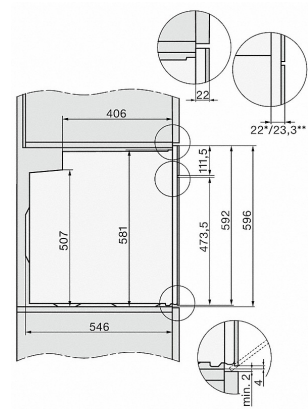

H 2267-1 IP ACTIVE

Herd

mit Pyrolyse zur Kombination mit Induktionskochfeldern zum Einstiegspreis.

1) Netzanschlussleitung, L=1500 mm, 2) In diesem Bereich kein Anschluss, 3) Lüftungsausschnitt min. 150 cm²

H2760B/BP, H28x0B/BP, H7x6xB/BP/BPX, DGC7351, DGC7151 Skizze

22 mm - Glas
23,3 mm - Edelstahl