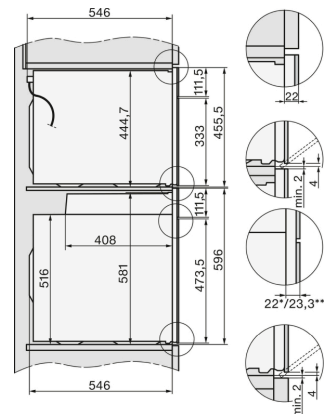

H2xxx-1 B/BP/E/IP, H7xxx B/BP/BM/BMX, Skizze

- 22 mm - Glas
- 23,3 mm - Edelstahl