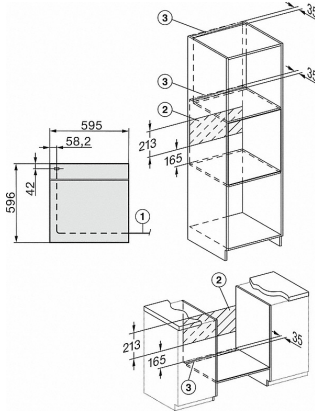

H 2267-1 IP ACTIVE

Herd

mit Pyrolyse zur Kombination mit Induktionskochfeldern zum Einstiegspreis.

Technische Daten	
Garraumvolumen in l	76
Anzahl der Einschubebenen	5
Kennzeichnung der Einschubebenen	•
Garraumbeleuchtung	1 Halogen-Spot
Temperaturen in °C	30
Nischenbreite in mm	560
Nischenhöhe in mm	600
Nischentiefe in mm	550
Gerätebreite in mm	595
Gerätehöhe in mm	596
Gerätetiefe in mm	569
Gewicht in kg	47,0
Gesamtanschlusswert in kW	11,0
Spannung in V	220-240
Frequenz in Hz	50
Phasenanzahl	3
Absicherung in A	16
Leuchtmittel tauschen	Kunde
Mitgeliefertes Zubehör	
Backblech mit PerfectClean	1
Universalblech mit PerfectClean	1
Back- und Bratrost	1
FlexiClip-Vollauszug (Paar)	1
Herausnehmbare Aufnahmegitter (Paar)	1

H 2267-1 IP ACTIVE

Herd

mit Pyrolyse zur Kombination mit Induktionskochfeldern zum Einstiegspreis.

H226x-1B/BP/E/EP/IP, H2760B/BP, H28x0B/BP, H7x6xB/BP/BPX Skizze

1) Netzanschlussleitung, L=1500 mm, 2) In diesem Bereich kein Anschluss, 3) Lüftungsausschnitt min. 150 cm²

H2760B/BP, H28x0B/BP, H7x6xB/BP/BPX, DGC7351, DGC7151 Skizze

22 mm - Glas
23,3 mm - Edelstahl

H226x-1B/BP/E/EP/IP, H2760B/BP, H28x0B/BP, H7x6xB/BP/BPX, Skizze

H226x-1B/BP/E/EP/IP, H2x6xB/BP, H7x6xB/BP/BPX, Skizze