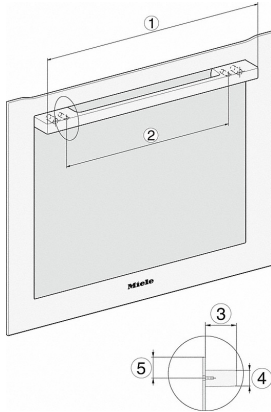

H 2760 B

Backofen

im attraktiven Edelstahl-Design mit FlexiClip-Vollauszug und PerfectClean.

DG2740, DG7140, DGM7340, H2760B/BP, H7140BM, H7x64B/BP, H73x60B/BP Skizze

1) 474 mm
2) 360 mm
3) 43 mm
4) 22.5 mm
5) 53.75 mm