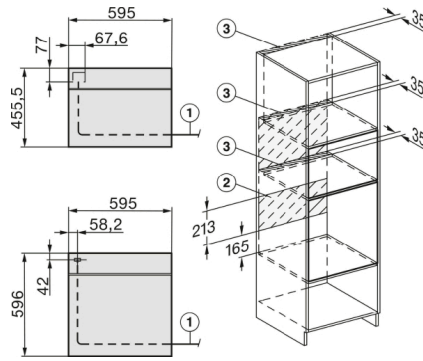

DG2740, DG7140, DGM7340, H2760B/BP, H7140BM, H7x64B/BP, H73x60B/BP Skizze

- 1) 474 mm
- 2) 360 mm
- 3) 43 mm
- 4) 22.5 mm
- 5) 53.75 mm

H226x-1B/BP/E/EP/I/IP, H2760B/BP, H28x0B/BP, H7x40BM/BMX, H7x6xB/BP/BPX, Skizze

H2760B/BP, H28x0B/BP, H7x6xB/BP/BPX, Skizze, Unterbau

22 mm - Glas  
23,3 mm - Edelstahl

H2xxx-1 B/BP/E/I/IP, H7xxx B/BP/BM/BMX, Skizze

22 mm - Glas  
23,3 mm - Edelstahl

H 2760 B

Backofen

im attraktiven Edelstahl-Design mit FlexiClip-Vollauszug und PerfectClean.

H2xxx-1 B/BP/E/I/IP, H7xxx B/BP/BM/BMX, Skizze

22 mm - Glas  
23,3 mm - Edelstahl