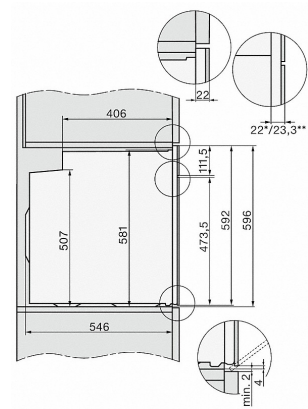

H 2760 B

Backofen

im attraktiven Edelstahl-Design mit FlexiClip-Vollauszug und PerfectClean.

H226x-1B/BP/E/EP/MP, H2760B/BP, H28x0B/BP, H7x6xB/BP/BPX Skizze

1) Netzanschlussleitung, L=1500 mm, 2) In diesem Bereich kein Anschluss, 3) Lüftungsausschnitt min. 150 cm²

H2760B/BP, H28x0B/BP, H7x6xB/BP/BPX, DGC7351, DGC7151 Skizze

22 mm - Glas
23,3 mm - Edelstahl