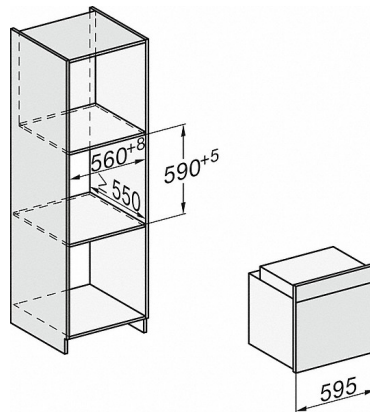

H 2760 B

Backofen

im attraktiven Edelstahl-Design mit FlexiClip-Vollauszug und PerfectClean.

<b>Technische Daten</b>	
Garraumvolumen in l	76
Anzahl der Einschubebenen	5
Kennzeichnung der Einschubebenen	•
Garraumbelichtung	1 Halogen-Spot
Temperaturen in °C	30
Nischenbreite in mm	560
Nischenhöhe in mm	590
Nischentiefe in mm	550
Gerätebreite in mm	595
Gerätehöhe in mm	596
Gerätetiefe in mm	569
Gewicht in kg	42,0
Gesamtanschlusswert in kW	3,5
Spannung in V	220-240
Frequenz in Hz	50
Phasenanzahl	1
Absicherung in A	16
Anschlusskabel mit Netzstecker	•
Länge der elektrischen Zuleitung in m	1,5
Leuchtmittel tauschen	Kunde
<b>Mitgeliefertes Zubehör</b>	
Backblech mit PerfectClean	1
Universalblech mit PerfectClean	1
Back- und Bratrost	1
FlexiClip-Vollauszug (Paar)	1
Herausnehmbare Aufnahmegitter (Paar)	1

H 2760 B

Backofen

im attraktiven Edelstahl-Design mit FlexiClip-Vollauszug und PerfectClean.

H226x-1B/BP/E/EP/MP, H2760B/BP, H28x0B/BP, H7x6xB/BP/BPX Skizze

1) Netzanschlussleitung, L=1500 mm, 2) In diesem Bereich kein Anschluss, 3) Lüftungsausschnitt min. 150 cm<sup>2</sup>

H2760B/BP, H28x0B/BP, H7x6xB/BP/BPX, DGC7351, DGC7151 Skizze

22 mm - Glas  
23,3 mm - Edelstahl

H226x-1B/BP/E/EP/MP, H2760B/BP, H28x0B/BP, H7x6xB/BP/BPX, Skizze

H226x-1B/BP/E/EP/MP, H2x6xB/BP, H7x6xB/BP/BPX, Skizze