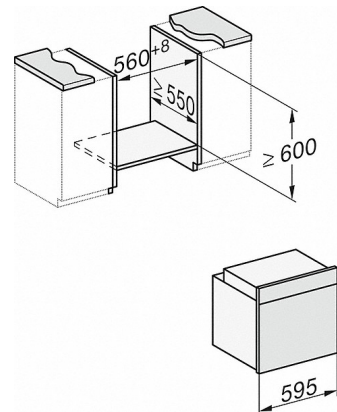

H 2760 B

Backofen

im attraktiven Edelstahl-Design mit FlexiClip-Vollauszug und PerfectClean.

<b>Technische Daten</b>	
Garraumvolumen in l	76
Anzahl der Einschubebenen	5
Kennzeichnung der Einschubebenen	•
Garraumbelichtung	1 Halogen-Spot
Temperaturen in °C	30
Nischenbreite in mm	560
Nischenhöhe in mm	590
Nischentiefe in mm	550
Gerätebreite in mm	595
Gerätehöhe in mm	596
Gerätetiefe in mm	569
Gewicht in kg	42,0
Gesamtanschlusswert in kW	3,5
Spannung in V	220-240
Frequenz in Hz	50
Phasenanzahl	1
Absicherung in A	16
Anschlusskabel mit Netzstecker	•
Länge der elektrischen Zuleitung in m	1,5
Leuchtmittel tauschen	Kunde
<b>Mitgeliefertes Zubehör</b>	
Backblech mit PerfectClean	1
Universalblech mit PerfectClean	1
Back- und Bratrost	1
FlexiClip-Vollauszug (Paar)	1
Herausnehmbare Aufnahmegitter (Paar)	1

H 2760 B

Backofen

im attraktiven Edelstahl-Design mit FlexiClip-Vollauszug und PerfectClean.

H226x-1B/BP/E/EP/MP, H2760B/BP, H28x0B/BP, H7x6xB/BP/BPX Skizze

1) Netzanschlussleitung, L=1500 mm, 2) In diesem Bereich kein Anschluss, 3) Lüftungsausschnitt min. 150 cm<sup>2</sup>

H2760B/BP, H28x0B/BP, H7x6xB/BP/BPX, DGC7351, DGC7151 Skizze

22 mm - Glas  
23,3 mm - Edelstahl

H226x-1B/BP/E/EP/MP, H2760B/BP, H28x0B/BP, H7x6xB/BP/BPX, Skizze

H226x-1B/BP/E/EP/MP, H2x6xB/BP, H7x6xB/BP/BPX, Skizze