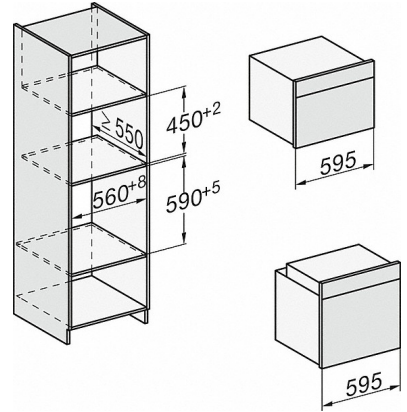

Wenn der Backofen unter einem Kochfeld eingebaut werden soll, beachten Sie die Hinweise zum Einbau des Kochfeldes sowie die Einbauhöhe des Kochfeldes.

H 2760 B

Backofen

im attraktiven Edelstahl-Design mit FlexiClip-Vollauszug und PerfectClean.

DG2740, DG7140, DGM7340, H2760B/BP, H7140BM, H7x64B/BP, H73x60B/BP Skizze

- 1) 474 mm
- 2) 360 mm
- 3) 43 mm
- 4) 22.5 mm
- 5) 53.75 mm

H226x-1B/BP/E/EP/I/IP, H2760B/BP, H28x0B/BP, H7x40BM/BMX, H7x6xB/BP/BPX, Skizze