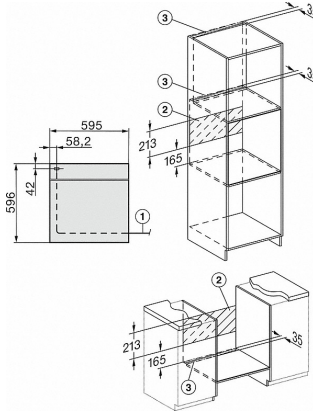

H 2760 B

Backofen

im attraktiven Edelstahl-Design mit FlexiClip-Vollauszug und PerfectClean.

<b>Technische Daten</b>	
Garraumvolumen in l	76
Anzahl der Einschubebenen	5
Kennzeichnung der Einschubebenen	•
Garraumbelichtung	1 Halogen-Spot
Temperaturen in °C	30
Nischenbreite in mm	560
Nischenhöhe in mm	590
Nischentiefe in mm	550
Gerätebreite in mm	595
Gerätehöhe in mm	596
Gerätetiefe in mm	569
Gewicht in kg	42,0
Gesamtanschlusswert in kW	3,5
Spannung in V	220-240
Frequenz in Hz	50
Phasenanzahl	1
Absicherung in A	16
Anschlusskabel mit Netzstecker	•
Länge der elektrischen Zuleitung in m	1,5
Leuchtmittel tauschen	Kunde
<b>Mitgeliefertes Zubehör</b>	
Backblech mit PerfectClean	1
Universalblech mit PerfectClean	1
Back- und Bratrost	1
FlexiClip-Vollauszug (Paar)	1
Herausnehmbare Aufnahmegitter (Paar)	1

H 2760 B

Backofen

im attraktiven Edelstahl-Design mit FlexiClip-Vollauszug und PerfectClean.

H226x-1B/BP/E/EP/MP, H2760B/BP, H28x0B/BP, H7x6xB/BP/BPX Skizze

1) Netzanschlussleitung, L=1500 mm, 2) In diesem Bereich kein Anschluss, 3) Lüftungsausschnitt min. 150 cm<sup>2</sup>