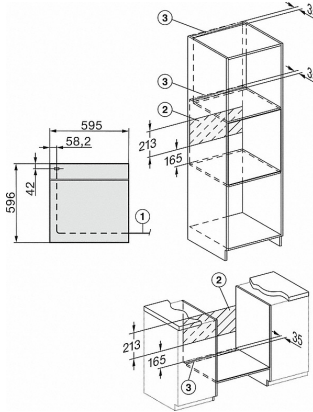

H 2760 BP

Backofen

im attraktiven Edelstahl-Design mit FlexiClip-Vollauszug und Pyrolyse.

Technische Daten	
Garraumvolumen in l	76
Anzahl der Einschubebenen	5
Kennzeichnung der Einschubebenen	•
Garraumbelichtung	1 Halogen-Spot
Temperaturen in °C	30
Nischenbreite in mm	560
Nischenhöhe in mm	590
Nischentiefe in mm	550
Gerätebreite in mm	595
Gerätehöhe in mm	596
Gerätetiefe in mm	569
Gewicht in kg	47,0
Gesamtanschlusswert in kW	3,6
Spannung in V	220-240
Frequenz in Hz	50
Phasenanzahl	1
Absicherung in A	16
Anschlusskabel mit Netzstecker	•
Länge der elektrischen Zuleitung in m	1,5
Leuchtmittel tauschen	Kunde
Mitgeliefertes Zubehör	
Backblech mit PerfectClean	1
Universalblech mit PerfectClean	1
Back- und Bratrost	1
FlexiClip-Vollauszug (Paar)	1
Herausnehmbare Aufnahmegitter (Paar)	1

H 2760 BP

Backofen

im attraktiven Edelstahl-Design mit FlexiClip-Vollauszug und Pyrolyse.

H226x-1B/BP/E/EP/MP, H2760B/BP, H28x0B/BP, H7x6xB/BP/BPX Skizze

1) Netzanschlussleitung, L=1500 mm, 2) In diesem Bereich kein Anschluss, 3) Lüftungsausschnitt min. 150 cm²

H2760B/BP, H28x0B/BP, H7x6xB/BP/BPX, DGC7351, DGC7151 Skizze

22 mm - Glas
23,3 mm - Edelstahl

H226x-1B/BP/E/EP/MP, H2760B/BP, H28x0B/BP, H7x6xB/BP/BPX, Skizze

H226x-1B/BP/E/EP/MP, H2x6xB/BP, H7x6xB/BP/BPX, Skizze