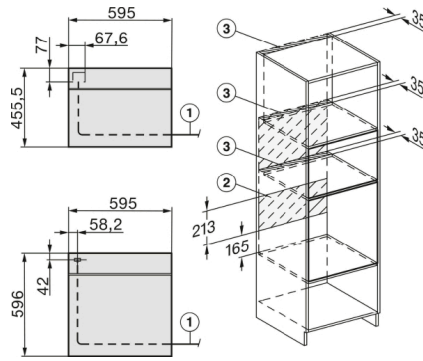

DG2740, DG7140, DGM7340, H2760B/BP, H7140BM, H7x64B/BP, H7x60B/BP Skizze

- 1) 474 mm
- 2) 360 mm
- 3) 43 mm
- 4) 22.5 mm
- 5) 53.75 mm

H226x-1B/BP/E/EP/I/IP, H2760B/BP, H28x0B/BP, H7x40BM/BMX, H7x6xB/BP/BPX, Skizze

H2760B/BP, H28x0B/BP, H7x6xB/BP/BPX, Skizze, Unterbau

22 mm - Glas
23,3 mm - Edelstahl

H2xxx-1 B/BP/E/I/IP, H7xxx B/BP/BM/BMX, Skizze

22 mm - Glas
23,3 mm - Edelstahl

H 2760 BP

Backofen

im attraktiven Edelstahl-Design mit FlexiClip-Vollauszug und Pyrolyse.

H2xxx-1 B/BP/E/I/IP, H7xxx B/BP/BM/BMX, Skizze

22 mm - Glas
23,3 mm - Edelstahl

Miele & Cie. KG

Carl-Miele-Straße 29
33332 Gütersloh
miele.de
info@miele.de
Zentrale 05241 89-0

Miele Kundenservice für Hausgeräte