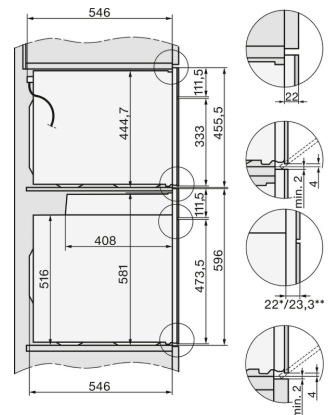

DG2740, DG7140, DGM7340, H2760B/BP, H7140BM, H7x64B/BP, H7x60B/BP Skizze

- 1) 474 mm
- 2) 360 mm
- 3) 43 mm
- 4) 22.5 mm
- 5) 53.75 mm

H226x-1B/BP/E/EP/I/IP, H2760B/BP, H28x0B/BP, H7x40BM/BMX, H7x6xB/BP/BPX, Skizze

H2760B/BP, H28x0B/BP, H7x6xB/BP/BPX, Skizze, Unterbau

22 mm - Glas
23,3 mm - Edelstahl

H2xxx-1 B/BP/E/I/IP, H7xxx B/BP/BM/BMX, Skizze

22 mm - Glas
23,3 mm - Edelstahl

H 2760 BP

Backofen

im attraktiven Edelstahl-Design mit FlexiClip-Vollauszug und Pyrolyse.

H2xxx-1 B/BP/E/I/IP, H7xxx B/BP/BM/BMX, Skizze

22 mm - Glas
23,3 mm - Edelstahl

Miele & Cie. KG

Carl-Miele-Straße 29
33332 Gütersloh
miele.de
info@miele.de
Zentrale 05241 89-0

Miele Kundenservice für Hausgeräte