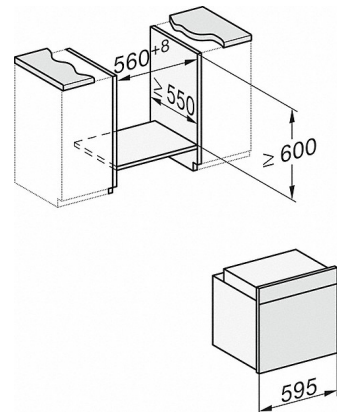

H 2760 BP

Backofen

im attraktiven Edelstahl-Design mit FlexiClip-Vollauszug und Pyrolyse.

Technische Daten	
Garraumvolumen in l	76
Anzahl der Einschubebenen	5
Kennzeichnung der Einschubebenen	•
Garraumbelichtung	1 Halogen-Spot
Temperaturen in °C	30
Nischenbreite in mm	560
Nischenhöhe in mm	590
Nischentiefe in mm	550
Gerätebreite in mm	595
Gerätehöhe in mm	596
Gerätetiefe in mm	569
Gewicht in kg	47,0
Gesamtanschlusswert in kW	3,6
Spannung in V	220-240
Frequenz in Hz	50
Phasenanzahl	1
Absicherung in A	16
Anschlusskabel mit Netzstecker	•
Länge der elektrischen Zuleitung in m	1,5
Leuchtmittel tauschen	Kunde
Mitgeliefertes Zubehör	
Backblech mit PerfectClean	1
Universalblech mit PerfectClean	1
Back- und Bratrost	1
FlexiClip-Vollauszug (Paar)	1
Herausnehmbare Aufnahmegitter (Paar)	1

H 2760 BP

Backofen

im attraktiven Edelstahl-Design mit FlexiClip-Vollauszug und Pyrolyse.

H226x-1B/BP/E/EP/MP, H2760B/BP, H28x0B/BP, H7x6xB/BP/BPX Skizze

1) Netzanschlussleitung, L=1500 mm, 2) In diesem Bereich kein Anschluss, 3) Lüftungsausschnitt min. 150 cm²

H2760B/BP, H28x0B/BP, H7x6xB/BP/BPX, DGC7351, DGC7151 Skizze

22 mm - Glas
23,3 mm - Edelstahl

H226x-1B/BP/E/EP/MP, H2760B/BP, H28x0B/BP, H7x6xB/BP/BPX, Skizze

H226x-1B/BP/E/EP/MP, H2x6xB/BP, H7x6xB/BP/BPX, Skizze