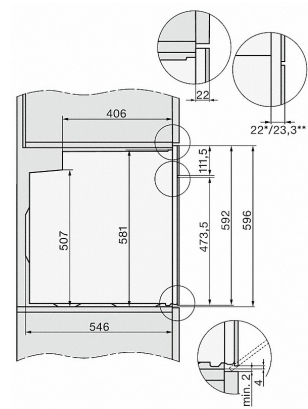

H 2760 BP

Backofen

im attraktiven Edelstahl-Design mit FlexiClip-Vollauszug und Pyrolyse.

H226x-1B/BP/E/EP/MP, H2760B/BP, H28x0B/BP, H7x6xB/BP/BPX Skizze

1) Netzanschlussleitung, L=1500 mm, 2) In diesem Bereich kein Anschluss, 3) Lüftungsausschnitt min. 150 cm²

H2760B/BP, H28x0B/BP, H7x6xB/BP/BPX, DGC7351, DGC7151 Skizze

22 mm - Glas
23,3 mm - Edelstahl