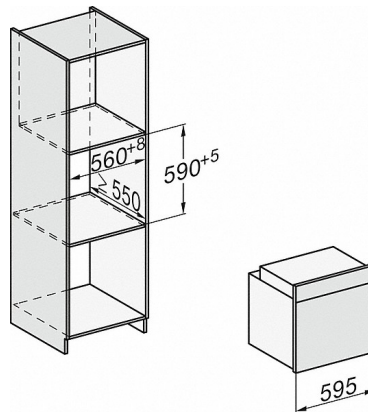

H 2760 BP

Backofen

im attraktiven Edelstahl-Design mit FlexiClip-Vollauszug und Pyrolyse.

Technische Daten	
Garraumvolumen in l	76
Anzahl der Einschubebenen	5
Kennzeichnung der Einschubebenen	•
Garraumbelichtung	1 Halogen-Spot
Temperaturen in °C	30
Nischenbreite in mm	560
Nischenhöhe in mm	590
Nischentiefe in mm	550
Gerätebreite in mm	595
Gerätehöhe in mm	596
Gerätetiefe in mm	569
Gewicht in kg	47,0
Gesamtanschlusswert in kW	3,6
Spannung in V	220-240
Frequenz in Hz	50
Phasenanzahl	1
Absicherung in A	16
Anschlusskabel mit Netzstecker	•
Länge der elektrischen Zuleitung in m	1,5
Leuchtmittel tauschen	Kunde
Mitgeliefertes Zubehör	
Backblech mit PerfectClean	1
Universalblech mit PerfectClean	1
Back- und Bratrost	1
FlexiClip-Vollauszug (Paar)	1
Herausnehmbare Aufnahmegitter (Paar)	1

H 2760 BP

Backofen

im attraktiven Edelstahl-Design mit FlexiClip-Vollauszug und Pyrolyse.

H226x-1B/BP/E/EP/MP, H2760B/BP, H28x0B/BP, H7x6xB/BP/BPX Skizze

1) Netzanschlussleitung, L=1500 mm, 2) In diesem Bereich kein Anschluss, 3) Lüftungsausschnitt min. 150 cm²

H2760B/BP, H28x0B/BP, H7x6xB/BP/BPX, DGC7351, DGC7151 Skizze

22 mm - Glas
23,3 mm - Edelstahl

H226x-1B/BP/E/EP/MP, H2760B/BP, H28x0B/BP, H7x6xB/BP/BPX, Skizze

H226x-1B/BP/E/EP/MP, H2x6xB/BP, H7x6xB/BP/BPX, Skizze