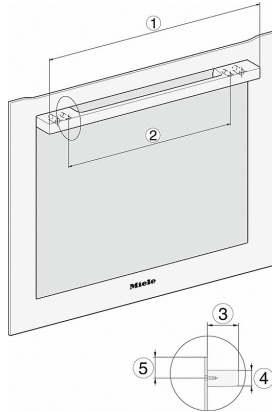

H 2760 BP

Backofen

im attraktiven Edelstahl-Design mit FlexiClip-Vollauszug und Pyrolyse.

H226x-1B/BP/E/EP/MP, H2760B/BP, H28x0B/BP, H7x6xB/BP/BPX Skizze

1) Netzanschlussleitung, L=1500 mm, 2) In diesem Bereich kein Anschluss, 3) Lüftungsausschnitt min. 150 cm²

H2760B/BP, H28x0B/BP, H7x6xB/BP/BPX, DGC7351, DGC7151 Skizze

22 mm - Glas
23,3 mm - Edelstahl

H226x-1B/BP/E/EP/MP, H2760B/BP, H28x0B/BP, H7x6xB/BP/BPX, Skizze

H226x-1B/BP/E/EP/MP, H2x6xB/BP, H7x6xB/BP/BPX, Skizze

Wenn der Backofen unter einem Kochfeld eingebaut werden soll, beachten Sie die Hinweise zum Einbau des Kochfeldes sowie die Einbauhöhe des Kochfeldes.

H 2760 BP

Backofen

im attraktiven Edelstahl-Design mit FlexiClip-Vollauszug und Pyrolyse.

DG2740, DG7140, DGM7340, H2760B/BP, H7140BM, H7x64B/BP, H7x60B/BP Skizze

- 1) 474 mm
- 2) 360 mm
- 3) 43 mm
- 4) 22.5 mm
- 5) 53.75 mm

H226x-1B/BP/E/EP/I/IP, H2760B/BP, H28x0B/BP, H7x40BM/BMX, H7x6xB/BP/BPX, Skizze