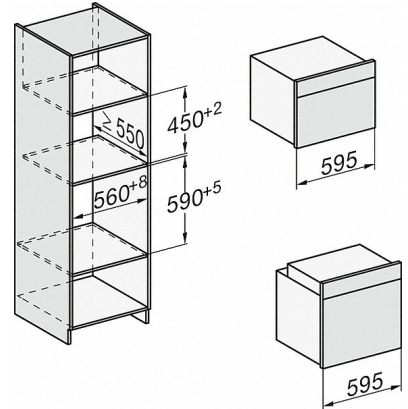

Wenn der Backofen unter einem Kochfeld eingebaut werden soll, beachten Sie die Hinweise zum Einbau des Kochfeldes sowie die Einbauhöhe des Kochfeldes.

H 2760 BP

Backofen

im attraktiven Edelstahl-Design mit FlexiClip-Vollauszug und Pyrolyse.

DG2740, DG7140, DGM7340, H2760B/BP, H7140BM, H7x64B/BP, H7x60B/BP Skizze

- 1) 474 mm
- 2) 360 mm
- 3) 43 mm
- 4) 22.5 mm
- 5) 53.75 mm

H226x-1B/BP/E/EP/I/IP, H2760B/BP, H28x0B/BP, H7x40BM/BMX, H7x6xB/BP/BPX, Skizze