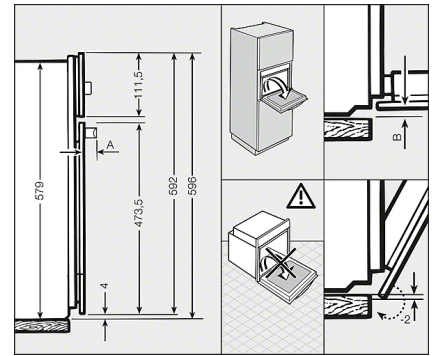

H 6166 E

Herd

mit Klimagaren und Automatikprogrammen für perfekte Garergebnisse.

Kochfeldsteuerung	
Kombination mit Elektrokochfeld	•
Technische Daten	
Garraumvolumen in l	76
Anzahl der Einschubebenen	5
Kennzeichnung der Einschubebenen	•
Garraumbelichtung	1 Halogen-Spot
Temperaturen in °C	30
Nischenbreite in mm	560
Nischenhöhe in mm	600
Nischtiefe in mm	550
Gerätebreite in mm	554
Gerätehöhe in mm	579
Gerätetiefe in mm	547
Gewicht in kg	47,0
Gesamtanschlusswert in kW	11,3
Spannung in V	230
Frequenz in Hz	50
Phasenanzahl	3
Absicherung in A	16
Mitgeliefertes Zubehör	
Gourmet-Backblech gelocht mit PerfectClean	1
Universallech mit PerfectClean	1
Back- und Bratrost mit PerfectClean	1
FlexiClip-Vollauszug mit PerfectClean (Paar)	1
Herausnehmbare Aufnahmegitter mit PerfectClean (Paar)	1
Entkalkungstabletten	2

Detailskizze H 6000, H 5000, H 4000, E/B, EP/BP, 76 Liter, (Skizze)

A = Design "ContourLine": 45 mm
Design "PureLine": 42 mm
B = Geräte mit Glasfront: 2,2
Geräte mit Metallfront: 1,2

Miele & Cie. KG

Carl-Miele-Straße 29
33332 Gütersloh
miele.de
info@miele.de
Zentrale 05241 89-0