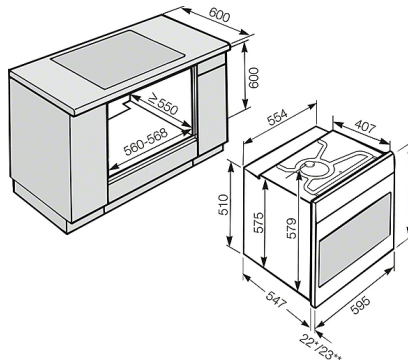

H 6166 E

Herd

mit Klimagaren und Automatikprogrammen für perfekte Garergebnisse.

H 5000 E/B; H 47xx E/B, H 48xx E/B; H 6000 E/B, H 2000 E/B; 60 cm (Skizze)

* Geräte mit Glasfront
** Geräte mit Metallfront