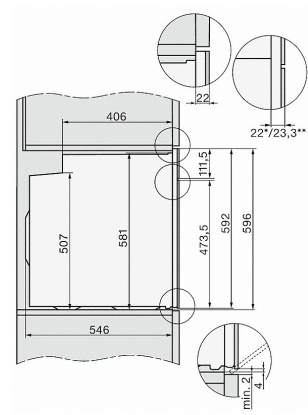

H226x-1B/BP/E/EP/MP, H2760B/BP, H28x0B/BP, H7x6xB/BP/BPX Skizze

H2760B/BP, H28x0B/BP, H7x6xB/BP/BPX, DGC7351, DGC7151 Skizze

1) Netzanschlussleitung, L=1500 mm, 2) In diesem Bereich kein Anschluss, 3) Lüftungsausschnitt min. 150 cm²