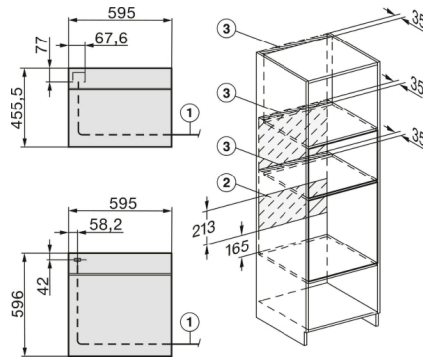

H 7360 B

Backofen

im perfekt kombinierbaren Design mit LED-Beleuchtung und PerfectClean.

H2xxx-1 B/BP/E/I/IP, H7xxx B/BP/BM/BMX, Skizze

22 mm - Glas
23,3 mm - Edelstahl