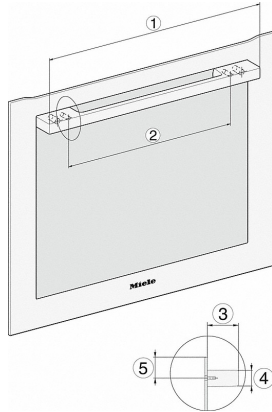

H 7360 B

Backofen

im perfekt kombinierbaren Design mit LED-Beleuchtung und PerfectClean.

DG2740, DG7140, DGM7340, H2760B/BP, H7140BM, H7x64B/BP, H7x60B/BP Skizze

1) 474 mm
2) 360 mm
3) 43 mm
4) 22.5 mm
5) 53.75 mm