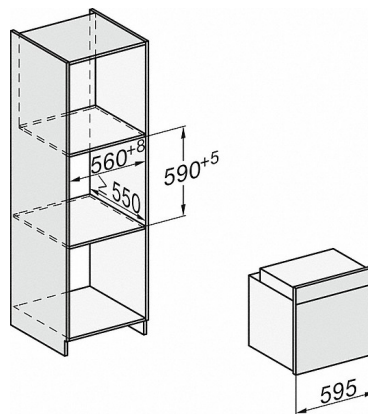

H226x-1B/BP/E/EP/MP, H2760B/BP, H28x0B/BP, H7x6xB/BP/BPX, Skizze

Wenn der Backofen unter einem Kochfeld eingebaut werden soll, beachten Sie die Hinweise zum Einbau des Kochfeldes sowie die Einbauhöhe des Kochfeldes.