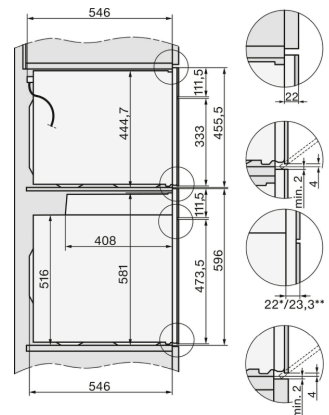

H226x-1B/BP/E/EP/MP, H2760B/BP, H28x0B/BP, H7x6xB/BP/BPX Skizze

H2760B/BP, H28x0B/BP, H7x6xB/BP/BPX, DGC7351, DGC7151 Skizze

1) Netzanschlussleitung, L=1500 mm, 2) In diesem Bereich kein Anschluss, 3) Lüftungsausschnitt min. 150 cm²

22 mm - Glas
23,3 mm - Edelstahl

H226x-1B/BP/E/EP/MP, H2760B/BP, H28x0B/BP, H7x6xB/BP/BPX, Skizze

H226x-1B/BP/E/EP/MP, H2x6xB/BP, H7x6xB/BP/BPX, Skizze

Wenn der Backofen unter einem Kochfeld eingebaut werden soll, beachten Sie die Hinweise zum Einbau des Kochfeldes sowie die Einbauhöhe des Kochfeldes.

H 7360 B

Backofen

im perfekt kombinierbaren Design mit LED-Beleuchtung und PerfectClean.

DG2740, DG7140, DGM7340, H2760B/BP, H7140BM, H7x64B/BP, H7x60B/BP Skizze

- 1) 474 mm
- 2) 360 mm
- 3) 43 mm
- 4) 22.5 mm
- 5) 53.75 mm

H226x-1B/BP/E/EP/I/IP, H2760B/BP, H28x0B/BP, H7x40BM/BMX, H7x6xB/BP/BPX, Skizze

H2760B/BP, H28x0B/BP, H7x6xB/BP/BPX, Skizze, Unterbau

22 mm - Glas
23,3 mm - Edelstahl

H2xxx-1 B/BP/E/I/IP, H7xxx B/BP/BM/BMX, Skizze