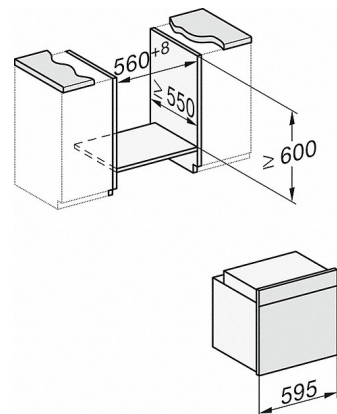

H226x-1B/BP/E/EP/MP, H2x6xB/BP, H7x6xB/BP/BPX, Skizze

Wenn der Backofen unter einem Kochfeld eingebaut werden soll, beachten Sie die Hinweise zum Einbau des Kochfeldes sowie die Einbauhöhe des Kochfeldes.