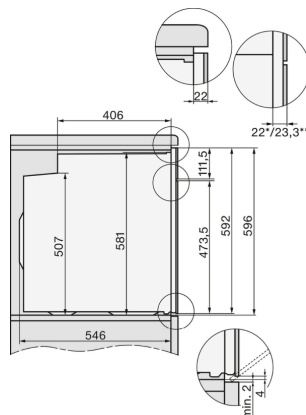

H226x-1B/BP/E/EP/MP, H2760B/BP, H28x0B/BP, H7x6xB/BP/BPX Skizze

H2760B/BP, H28x0B/BP, H7x6xB/BP/BPX, DGC7351, DGC7151 Skizze

1) Netzanschlussleitung, L=1500 mm, 2) In diesem Bereich kein Anschluss, 3) Lüftungsausschnitt min. 150 cm²

22 mm - Glas
23,3 mm - Edelstahl

H226x-1B/BP/E/EP/MP, H2760B/BP, H28x0B/BP, H7x6xB/BP/BPX, Skizze

H226x-1B/BP/E/EP/MP, H2x6xB/BP, H7x6xB/BP/BPX, Skizze

Wenn der Backofen unter einem Kochfeld eingebaut werden soll, beachten Sie die Hinweise zum Einbau des Kochfeldes sowie die Einbauhöhe des Kochfeldes.

H 7360 B

Backofen

im perfekt kombinierbaren Design mit LED-Beleuchtung und PerfectClean.

DG2740, DG7140, DGM7340, H2760B/BP, H7140BM, H7x64B/BP, H7x60B/BP Skizze

- 1) 474 mm
- 2) 360 mm
- 3) 43 mm
- 4) 22.5 mm
- 5) 53.75 mm

H226x-1B/BP/E/EP/I/IP, H2760B/BP, H28x0B/BP, H7x40BM/BMX, H7x6xB/BP/BPX, Skizze

H2760B/BP, H28x0B/BP, H7x6xB/BP/BPX, Skizze, Unterbau

22 mm - Glas
23,3 mm - Edelstahl

H2xxx-1 B/BP/E/I/IP, H7xxx B/BP/BM/BMX, Skizze