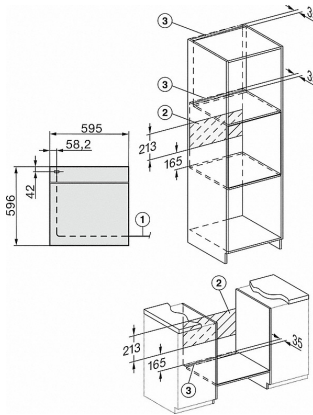

H 7360 B

Backofen

im perfekt kombinierbaren Design mit LED-Beleuchtung und PerfectClean.

| Technische Daten | |
|---|--------------|
| Garraumvolumen in l | 76 |
| Anzahl der Einschubebenen | 5 |
| Kennzeichnung der Einschubebenen | • |
| Garraumbelichtung | 1 LED-Spot |
| Temperaturen in °C | 30 |
| Nischenbreite in mm | 560 |
| Nischenhöhe in mm | 590 |
| Nischentiefe in mm | 550 |
| Gerätebreite in mm | 595 |
| Gerätehöhe in mm | 596 |
| Gerätetiefe in mm | 569 |
| Gewicht in kg | 42,0 |
| Gesamtanschlusswert in kW | 3,5 |
| Spannung in V | 220-240 |
| Frequenz in Hz | 50 |
| Phasenanzahl | 1 |
| Absicherung in A | 16 |
| Anschlusskabel | • |
| Anschlusskabel mit Netzstecker | • |
| Länge der elektrischen Zuleitung in m | 1,5 |
| Leuchtmittel tauschen | Kundendienst |
| Mitgeliefertes Zubehör | |
| Backblech mit PerfectClean | 1 |
| Universablech mit PerfectClean | 1 |
| Back- und Bratrost mit PerfectClean | 1 |
| FlexiClip-Vollauszug mit PerfectClean (Paar) | 1 |
| Herausnehmbare Aufnahmegitter mit PerfectClean (Paar) | 1 |
| Entkalkungstabletten | 2 |

H226x-1B/BP/E/EP/MP, H2760B/BP, H28x0B/BP, H7x6xB/BP/BPX Skizze

H2760B/BP, H28x0B/BP, H7x6xB/BP/BPX, DGC7351, DGC7151 Skizze

1) Netzanschlussleitung, L=1500 mm, 2) In diesem Bereich kein Anschluss, 3) Lüftungsausschnitt min. 150 cm²