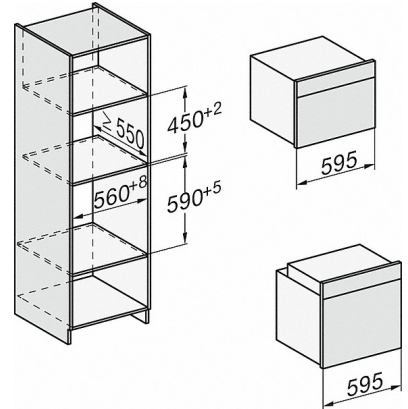

H 7360 B

Backofen

im perfekt kombinierbaren Design mit LED-Beleuchtung und PerfectClean.

DG2740, DG7140, DGM7340, H2760B/BP, H7140BM, H7x64B/BP, H7x60B/BP Skizze

- 1) 474 mm
- 2) 360 mm
- 3) 43 mm
- 4) 22.5 mm
- 5) 53.75 mm

H226x-1B/BP/E/EP/I/IP, H2760B/BP, H28x0B/BP, H7x40BM/BMX, H7x6xB/BP/BPX, Skizze

H2760B/BP, H28x0B/BP, H7x6xB/BP/BPX, Skizze, Unterbau

22 mm - Glas
23,3 mm - Edelstahl

H2xxx-1 B/BP/E/I/IP, H7xxx B/BP/BM/BMX, Skizze