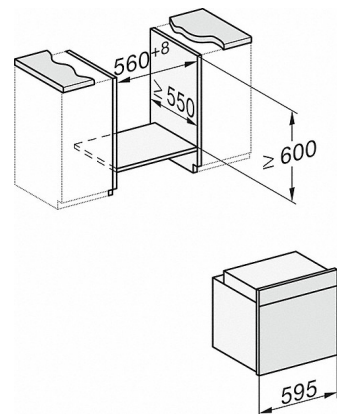

H226x-1B/BP/E/EP/MP, H2760B/BP, H28x0B/BP, H7x6xB/BP/BPX Skizze

1) Netzanschlussleitung, L=1500 mm, 2) In diesem Bereich kein Anschluss, 3) Lüftungsausschnitt min. 150 cm²

H2760B/BP, H28x0B/BP, H7x6xB/BP/BPX, DGC7351, DGC7151 Skizze

22 mm - Glas
23,3 mm - Edelstahl

H226x-1B/BP/E/EP/MP, H2760B/BP, H28x0B/BP, H7x6xB/BP/BPX, Skizze

H226x-1B/BP/E/EP/MP, H2x6xB/BP, H7x6xB/BP/BPX, Skizze

Wenn der Backofen unter einem Kochfeld eingebaut werden soll, beachten Sie die Hinweise zum Einbau des Kochfeldes sowie die Einbauhöhe des Kochfeldes.

H 7364 BP

Backofen

im attraktiven Edelstahl-Design mit Speisethermometer und LED-Beleuchtung.

DG2740, DG7140, DGM7340, H2760B/BP, H7140BM, H7x64B/BP, H7x60B/BP Skizze

- 1) 474 mm
- 2) 360 mm
- 3) 43 mm
- 4) 22.5 mm
- 5) 53.75 mm