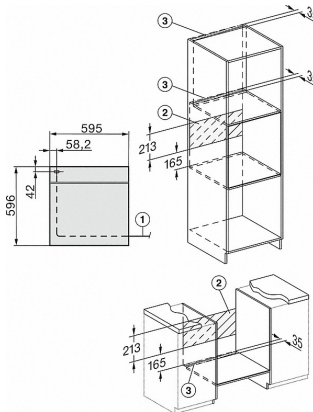

H 7364 BP

Backofen

im attraktiven Edelstahl-Design mit Speisethermometer und LED-Beleuchtung.

Technische Daten	
Garraumvolumen in l	76
Anzahl der Einschubebenen	5
Kennzeichnung der Einschubebenen	•
Garraumbelichtung	1 LED-Spot
Temperaturen in °C	30
Nischenbreite in mm	560
Nischenhöhe in mm	590
Nischentiefe in mm	550
Gerätebreite in mm	595
Gerätehöhe in mm	596
Gerätetiefe in mm	569
Gewicht in kg	47,0
Gesamtanschlusswert in kW	3,6
Spannung in V	220-240
Frequenz in Hz	50
Phasenanzahl	1
Absicherung in A	16
Anschlusskabel mit Netzstecker	•
Länge der elektrischen Zuleitung in m	1,5
Leuchtmittel tauschen	Kundendienst
Mitgeliefertes Zubehör	
Backblech mit PerfectClean	1
Universalblech mit PerfectClean	1
Back- und Bratrost mit PyroFit	1
FlexiClip-Vollauszug PyroFit (Paar)	1
Herausnehmbare Aufnahmegitter mit PyroFit (Paar)	1
Entkalkungstabletten	2

H226x-1B/BP/E/EP/MP, H2760B/BP, H28x0B/BP, H7x6xB/BP/BPX Skizze

1) Netzanschlussleitung, L=1500 mm, 2) In diesem Bereich kein Anschluss, 3) Lüftungsausschnitt min. 150 cm²

H2760B/BP, H28x0B/BP, H7x6xB/BP/BPX, DGC7351, DGC7151 Skizze