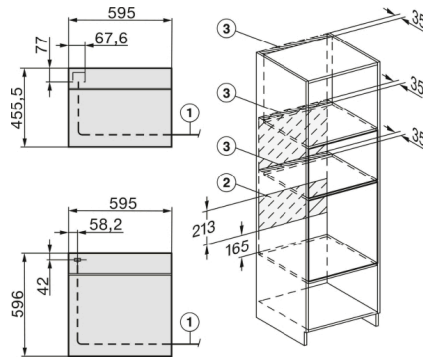

H 7364 BP

Backofen

im attraktiven Edelstahl-Design mit Speisethermometer und LED-Beleuchtung.

H2xxx-1 B/BP/E/I/IP, H7xxx B/BP/BM/BMX, Skizze

22 mm - Glas
23,3 mm - Edelstahl