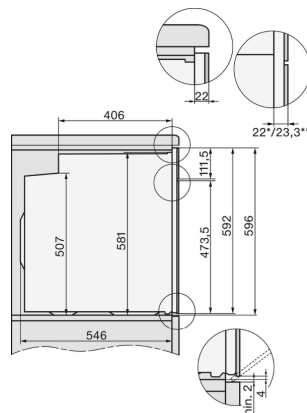

H226x-1B/BP/E/EP/MP, H2760B/BP, H28x0B/BP, H7x6xB/BP/BPX Skizze

1) Netzanschlussleitung, L=1500 mm, 2) In diesem Bereich kein Anschluss, 3) Lüftungsausschnitt min. 150 cm²

H2760B/BP, H28x0B/BP, H7x6xB/BP/BPX, DGC7351, DGC7151 Skizze

22 mm - Glas
23,3 mm - Edelstahl

H226x-1B/BP/E/EP/MP, H2760B/BP, H28x0B/BP, H7x6xB/BP/BPX, Skizze

H226x-1B/BP/E/EP/MP, H2x6xB/BP, H7x6xB/BP/BPX, Skizze

Wenn der Backofen unter einem Kochfeld eingebaut werden soll, beachten Sie die Hinweise zum Einbau des Kochfeldes sowie die Einbauhöhe des Kochfeldes.

H 7364 BP

Backofen

im attraktiven Edelstahl-Design mit Speisethermometer und LED-Beleuchtung.

DG2740, DG7140, DGM7340, H2760B/BP, H7140BM, H7x64B/BP, H7x60B/BP Skizze

- 1) 474 mm
- 2) 360 mm
- 3) 43 mm
- 4) 22.5 mm
- 5) 53.75 mm

H226x-1B/BP/E/EP/I/IP, H2760B/BP, H28x0B/BP, H7x40BM/BMX, H7x6xB/BP/BPX, Skizze

H2760B/BP, H28x0B/BP, H7x6xB/BP/BPX, Skizze, Unterbau

22 mm - Glas
23,3 mm - Edelstahl

H2xxx-1 B/BP/E/I/IP, H7xxx B/BP/BM/BMX, Skizze