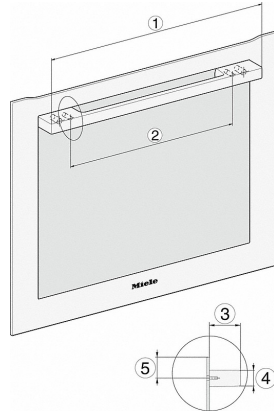

H226x-1B/BP/E/EP/MP, H2760B/BP, H28x0B/BP, H7x6xB/BP/BPX Skizze

1) Netzanschlussleitung, L=1500 mm, 2) In diesem Bereich kein Anschluss, 3) Lüftungsausschnitt min. 150 cm²

H2760B/BP, H28x0B/BP, H7x6xB/BP/BPX, DGC7351, DGC7151 Skizze

22 mm - Glas
23,3 mm - Edelstahl

H226x-1B/BP/E/EP/MP, H2760B/BP, H28x0B/BP, H7x6xB/BP/BPX, Skizze

H226x-1B/BP/E/EP/MP, H2x6xB/BP, H7x6xB/BP/BPX, Skizze

Wenn der Backofen unter einem Kochfeld eingebaut werden soll, beachten Sie die Hinweise zum Einbau des Kochfeldes sowie die Einbauhöhe des Kochfeldes.

H 7364 BP

Backofen

im attraktiven Edelstahl-Design mit Speisethermometer und LED-Beleuchtung.

DG2740, DG7140, DGM7340, H2760B/BP, H7140BM, H7x64B/BP, H7x60B/BP Skizze

- 1) 474 mm
- 2) 360 mm
- 3) 43 mm
- 4) 22.5 mm
- 5) 53.75 mm