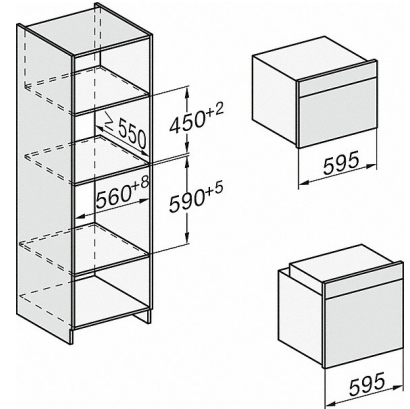

H 7364 BP

Backofen

im attraktiven Edelstahl-Design mit Speisethermometer und LED-Beleuchtung.

DG2740, DG7140, DGM7340, H2760B/BP, H7140BM, H7x64B/BP, H7x60B/BP Skizze

- 1) 474 mm
- 2) 360 mm
- 3) 43 mm
- 4) 22.5 mm
- 5) 53.75 mm

H226x-1B/BP/E/EP/I/IP, H2760B/BP, H28x0B/BP, H7x40BM/BMX, H7x6xB/BP/BPX, Skizze

H2760B/BP, H28x0B/BP, H7x6xB/BP/BPX, Skizze, Unterbau

22 mm - Glas
23,3 mm - Edelstahl

H2xxx-1 B/BP/E/I/IP, H7xxx B/BP/BM/BMX, Skizze