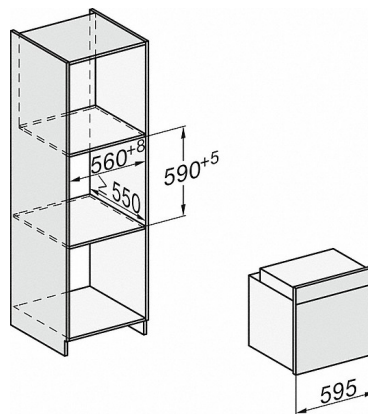

H226x-1B/BP/E/EP/MP, H2760B/BP, H28x0B/BP, H7x6xB/BP/BPX, Skizze