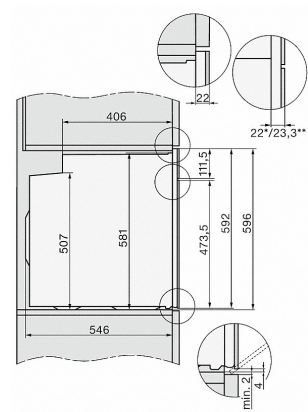

H 7364 BP

Backofen

im attraktiven Edelstahl-Design mit Speisethermometer und LED-Beleuchtung.

Technische Daten	
Garraumvolumen in l	76
Anzahl der Einschubebenen	5
Kennzeichnung der Einschubebenen	•
Garraumbelichtung	1 LED-Spot
Temperaturen in °C	30
Nischenbreite in mm	560
Nischenhöhe in mm	590
Nischentiefe in mm	550
Gerätebreite in mm	595
Gerätehöhe in mm	596
Gerätetiefe in mm	569
Gewicht in kg	47,0
Gesamtanschlusswert in kW	3,6
Spannung in V	220-240
Frequenz in Hz	50
Phasenanzahl	1
Absicherung in A	16
Anschlusskabel mit Netzstecker	•
Länge der elektrischen Zuleitung in m	1,5
Leuchtmittel tauschen	Kundendienst
Mitgeliefertes Zubehör	
Backblech mit PerfectClean	1
Universalblech mit PerfectClean	1
Back- und Bratrost mit PyroFit	1
FlexiClip-Vollauszug PyroFit (Paar)	1
Herausnehmbare Aufnahmegitter mit PyroFit (Paar)	1
Entkalkungstabletten	2

H226x-1B/BP/E/EP/MP, H2760B/BP, H28x0B/BP, H7x6xB/BP/BPX Skizze

1) Netzanschlussleitung, L=1500 mm, 2) In diesem Bereich kein Anschluss, 3) Lüftungsausschnitt min. 150 cm²

H2760B/BP, H28x0B/BP, H7x6xB/BP/BPX, DGC7351, DGC7151 Skizze