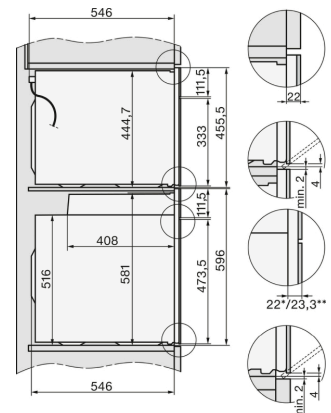

H226x-1B/BP/E/EP/MP, H2760B/BP, H28x0B/BP, H7x6xB/BP/BPX Skizze

1) Netzanschlussleitung, L=1500 mm, 2) In diesem Bereich kein Anschluss, 3) Lüftungsausschnitt min. 150 cm²

H2760B/BP, H28x0B/BP, H7x6xB/BP/BPX, DGC7351, DGC7151 Skizze

22 mm - Glas
23,3 mm - Edelstahl

H226x-1B/BP/E/EP/MP, H2760B/BP, H28x0B/BP, H7x6xB/BP/BPX, Skizze

H226x-1B/BP/E/EP/MP, H2x6xB/BP, H7x6xB/BP/BPX, Skizze

Wenn der Backofen unter einem Kochfeld eingebaut werden soll, beachten Sie die Hinweise zum Einbau des Kochfeldes sowie die Einbauhöhe des Kochfeldes.

H 7364 BP

Backofen

im attraktiven Edelstahl-Design mit Speisethermometer und LED-Beleuchtung.

DG2740, DG7140, DGM7340, H2760B/BP, H7140BM, H7x64B/BP, H7x60B/BP Skizze

- 1) 474 mm
- 2) 360 mm
- 3) 43 mm
- 4) 22.5 mm
- 5) 53.75 mm

H226x-1B/BP/E/EP/I/IP, H2760B/BP, H28x0B/BP, H7x40BM/BMX, H7x6xB/BP/BPX, Skizze

H2760B/BP, H28x0B/BP, H7x6xB/BP/BPX, Skizze, Unterbau

22 mm - Glas
23,3 mm - Edelstahl

H2xxx-1 B/BP/E/I/IP, H7xxx B/BP/BM/BMX, Skizze