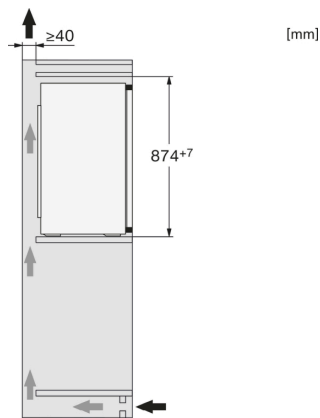

K 7103 F Selection

Einbau-Kühlschrank
mit LED-Beleuchtung für mehr Komfort.

Technische Daten	
Nischenbreite in mm	560
Nischenhöhe in mm	874
Nischentiefe in mm	550
Gerätebreite in mm	558
Gerätehöhe in mm	874
Gerätetiefe in mm	545
Gewicht in kg	39,0
Befestigungstechnik	Festtür
Max. Türfrontgewicht Kühlteil in kg	19
Klimaklasse	SN-ST
Kühlzone in l	144
Gesamtnutzinhalt in l	144
Geräuschkategorie (A-D)	B
Geräusch-Schalleistung in dB(A) re1pW	33
Stromaufnahme in Milliampere (mA)	700
Spannung in V	220-240
Absicherung in A	10
Frequenz in Hz	50
Länge der elektrischen Zuleitung in m	2,3
Leuchtmittel tauschen	Kundendienst
Phasenanzahl	1
Mitgeliefertes Zubehör	
Eierablage	•

K7113D, K7113F, K7114E, K7103F, K7103D, K7104E,
Installation (Fußnote*) (Skizze)

- *1. Ansicht von Vorne
- 2. Netzanschlussleitung, L = 2300 mm
- 3. Lüftungsausschnitt min. 200 cm²
- 4. Belüftung
- 5. Kein Anschluss in diesem Bereich