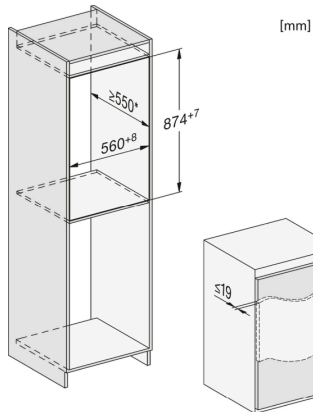

K 7103 F Selection

Einbau-Kühlschrank
mit LED-Beleuchtung für mehr Komfort.

Technische Daten	
Nischenbreite in mm	560
Nischenhöhe in mm	874
Nischentiefe in mm	550
Gerätebreite in mm	558
Gerätehöhe in mm	874
Gerätetiefe in mm	545
Gewicht in kg	39,0
Befestigungstechnik	Festtür
Max. Türfrontgewicht Kühlteil in kg	19
Klimaklasse	SN-ST
Kühlzone in l	144
Gesamtnutzinhalt in l	144
Geräuschkategorie (A-D)	B
Geräusch-Schalleistung in dB(A) re1pW	33
Stromaufnahme in Milliampere (mA)	700
Spannung in V	220-240
Absicherung in A	10
Frequenz in Hz	50
Länge der elektrischen Zuleitung in m	2,3
Leuchtmittel tauschen	Kundendienst
Phasenanzahl	1
Mitgeliefertes Zubehör	
Eierablage	•

K 7103 F Selection

Einbau-Kühlschrank
mit LED-Beleuchtung für mehr Komfort.

K7113D, K7113F, K7114E, K7103F, K7103D, K7104E,
Einbau (Fußnote*) (Skizze)

*Der deklarierte Energieverbrauch wurde mit einer Nischentiefe von 560 mm ermittelt. Das Kältegerät ist bei einer Nischentiefe von 550 mm voll funktionstüchtig, hat aber einen geringfügig höheren Energieverbrauch.