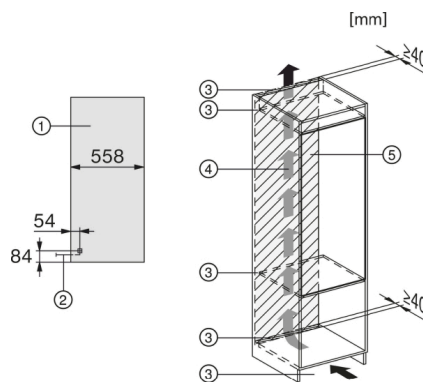

K 7303 F Selection

Einbau-Kühlschrank
mit LED-Beleuchtung für mehr Komfort.

Technische Daten	
Nischenbreite in mm	560
Nischenhöhe in mm	1.221
Nischentiefe in mm	550
Gerätebreite in mm	558
Gerätehöhe in mm	1.221
Gerätetiefe in mm	545
Gewicht in kg	49,0
Befestigungstechnik	Festtür
Max. Türfrontgewicht Kühlteil in kg	19
Klimaklasse	SN-ST
Kühlzone in l	211
Gesamtnutzzinhalt in l	211
Geräuschkategorie (A-D)	B
Geräusch-Schalleistung in dB(A) re1pW	33
Stromaufnahme in Milliampere (mA)	700
Spannung in V	220-240
Absicherung in A	10
Frequenz in Hz	50
Länge der elektrischen Zuleitung in m	2,3
Leuchtmittel tauschen	Kundendienst
Phasenanzahl	1
Mitgeliefertes Zubehör	
Eierablage	•

*Der deklarierte Energieverbrauch wurde mit einer Nischentiefe von 560 mm ermittelt. Das Kältegerät ist bei einer Nischentiefe von 550 mm voll funktionsfähig, hat aber einen geringfügig höheren Energieverbrauch.

[mm]

K7313D, K7313F, K7314E, K7314F, K7303F, K7303D,
K7304F, K7304E, Installation (Fußnote*) (Skizze)

- *1. Ansicht von Vorne
- *2. Netzanschlussleitung, L = 2300 mm
- *3. Lüftungsausschnitt min. 200 cm²
- *4. Belüftung
- *5. Kein Anschluss in diesem Bereich