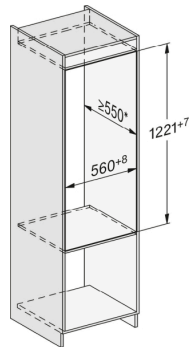

K 7303 F Selection

Einbau-Kühlschrank
mit LED-Beleuchtung für mehr Komfort.

[mm]