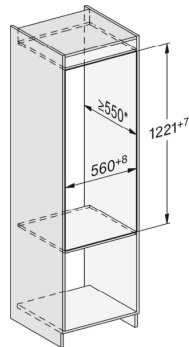

K 7304 E Selection

Einbau-Kühlschrank

mit integriertem 4*-Gefrierfach und LED Beleuchtung für mehr Komfort.

[mm]