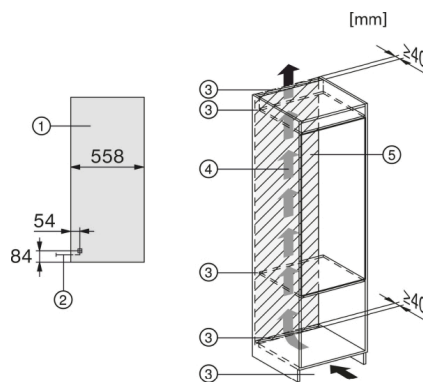

K 7304 E Selection

Einbau-Kühlschrank

mit integriertem 4*-Gefrierfach und LED Beleuchtung für mehr Komfort.

Technische Daten	
Nischenbreite in mm	560
Nischenhöhe in mm	1.221
Nischentiefe in mm	550
Gerätebreite in mm	558
Gerätehöhe in mm	1.221
Gerätetiefe in mm	545
Gewicht in kg	48,0
Befestigungstechnik	Festtür
Max. Türfrontgewicht Kühlteil in kg	19
Klimaklasse	SN-ST
Kühlzone in l	180
4*-Gefrierzone in l	15
Gesamtnutzinhalt in l	195
Lagerzeit bei Störung in h	10
Gefriervermögen in kg/24h	3,6
Geräuschkategorie (A-D)	B
Geräusch-Schalleistung in dB(A) re1pW	34
Stromaufnahme in Milliampere (mA)	700
Spannung in V	220-240
Absicherung in A	10
Frequenz in Hz	50
Länge der elektrischen Zuleitung in m	2,3
Leuchtmittel tauschen	Kundendienst
Phasenanzahl	1
Mitgeliefertes Zubehör	
Eierablage	•
Eiswürfelschale	•

[mm]

K7313D, K7313F, K7314E, K7314F, K7303F, K7303D, K7304F, K7304E, Installation (Fußnote*) (Skizze)

- *1. Ansicht von Vorne
- *2. Netzanschlussleitung, L = 2300 mm
- *3. Lüftungsausschnitt min. 200 cm²
- *4. Belüftung
- *5. Kein Anschluss in diesem Bereich