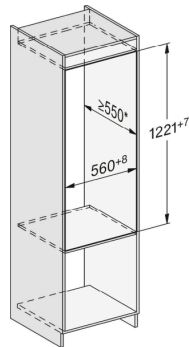

K 7304 F Selection

Einbau-Kühlschrank

mit integriertem 4*-Gefrierfach und LED Beleuchtung für mehr Komfort.

[mm]