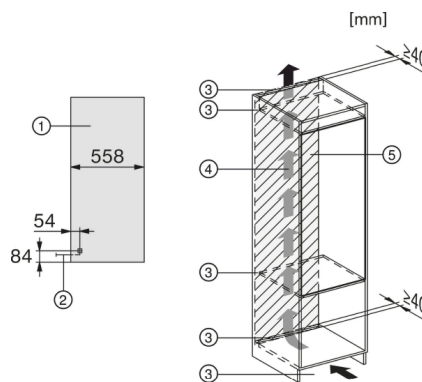

K 7304 F Selection

Einbau-Kühlschrank

mit integriertem 4*-Gefrierfach und LED Beleuchtung für mehr Komfort.

Technische Daten	
Nischenbreite in mm	560
Nischenhöhe in mm	1.221
Nischentiefe in mm	550
Gerätebreite in mm	558
Gerätehöhe in mm	1.221
Gerätetiefe in mm	545
Gewicht in kg	48,4
Befestigungstechnik	Festtür
Max. Türfrontgewicht Kühlteil in kg	19
Klimaklasse	SN-ST
Kühlzone in l	180
4*-Gefrierzone in l	15
Gesamtnutzinhalt in l	195
Lagerzeit bei Störung in h	10
Gefriervermögen in kg/24h	3,0
Geräuschkategorie (A-D)	C
Geräusch-Schalleistung in dB(A) re1pW	37
Stromaufnahme in Milliampere (mA)	700
Spannung in V	220-240
Absicherung in A	10
Frequenz in Hz	50
Länge der elektrischen Zuleitung in m	2,3
Leuchtmittel tauschen	Kundendienst
Phasenanzahl	1
Mitgeliefertes Zubehör	
Eierablage	•
Eiswürfelschale	•

[mm]

K7313D, K7313F, K7314E, K7314F, K7303F, K7303D, K7304F, K7304E, Installation (Fußnote*) (Skizze)

- *1. Ansicht von Vorne
- *2. Netzanschlussleitung, L = 2300 mm
- *3. Lüftungsausschnitt min. 200 cm²
- *4. Belüftung
- *5. Kein Anschluss in diesem Bereich