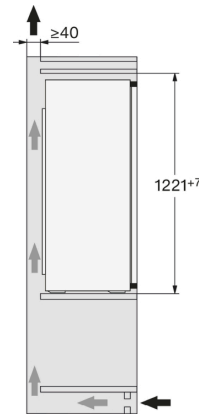

[mm]

K7313D, K7313F, K7314E, K7314F, K7303F, K7303D, K7304F, K7304E, Einbau (Fußnote*) (Skizze)

K7313D, K7313F, K7314E, K7314F, K7303F, K7303D, K7304F, K7304E, Seitenansicht (Skizze)

*Der deklarierte Energieverbrauch wurde mit einer Nischentiefe von 560 mm ermittelt. Das Kältegerät ist bei einer Nischentiefe von 550 mm voll funktionsfähig, hat aber einen geringfügig höheren Energieverbrauch.