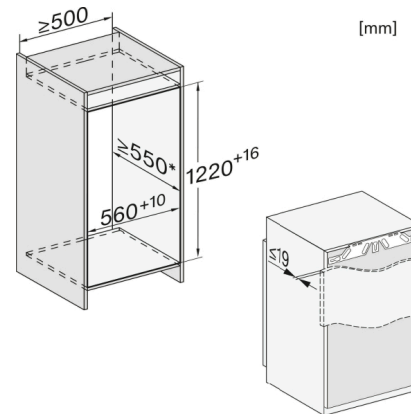

K 7343 D

Einbau-Kühlschrank

mit PerfectFresh Pro für längere Frische sowie wartungsfreier LED Beleuchtung.

Technische Daten	
Nischenbreite in mm	560
Nischenhöhe in mm	1.216
Niscentiefe in mm	550
Gerätebreite in mm	559
Gerätehöhe in mm	1.218
Gerätetiefe in mm	546
Gewicht in kg	41,7
Befestigungstechnik	Festtür
Max. Türfrontgewicht Kühlteil in kg	19
Klimaklasse	SN-T
Kühlzone in l	190
davon PerfectFresh-Zone in l	67
Gesamtnutzinhalt in l	189
Geräuschklasse (A-D)	B
Geräusch-Schalleistung in dB(A) re1pW	35
Stromaufnahme in Milliampere (mA)	1.200
Spannung in V	220-240
Absicherung in A	10
Frequenz in Hz	50-60
Länge der elektrischen Zuleitung in m	2,2
Leuchtmittel tauschen	Kundendienst
Phasenanzahl	1
Mitgeliefertes Zubehör	
Eierablage	•

K 7343 D

Einbau-Kühlschrank

mit PerfectFresh Pro für längere Frische sowie wartungsfreier LED Beleuchtung.

K7364D, K7343D, K7344D, K7373B, K7374D, Installation (Fußnote*) (Skizze)

- *1. Ansicht von Vorne
- 2. Netzanschlussleitung, L = 2100 mm
- 3. Lüftungsausschnitt min. 200 cm²
- 4. Belüftung
- 5. Kein Anschluss in diesem Bereich

K7364D, K7343D, K7344D, K7373B, K7374D, Einbau (Fußnote*) (Skizze)

*Der deklarierte Energieverbrauch wurde mit einer Nischentiefe von 560 mm ermittelt. Das Kältegerät ist bei einer Nischentiefe von 550 mm voll funktionsfähig, hat aber einen geringfügig höheren Energieverbrauch.