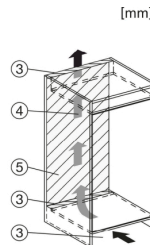

K 7343 D

Einbau-Kühlschrank

mit PerfectFresh Pro für längere Frische sowie wartungsfreier LED Beleuchtung.

K7364D, K7343D, K7344D, K7373B, K7374D, Installation (Fußnote*) (Skizze)

- *1. Ansicht von Vorne
- 2. Netzanschlussleitung, L = 2100 mm
- 3. Lüftungsausschnitt min. 200 cm²
- 4. Belüftung
- 5. Kein Anschluss in diesem Bereich