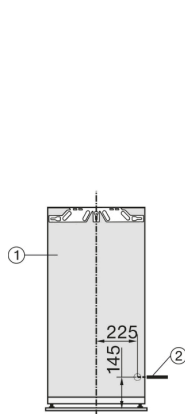

K 7343 D

Einbau-Kühlschrank

mit PerfectFresh Pro für längere Frische sowie wartungsfreier LED Beleuchtung.

K7364D, K7343D, K7344D, K7373B, K7374D, Installation (Fußnote*) (Skizze)

- *1. Ansicht von Vorne
2. Netzanschlussleitung, L = 2100 mm
3. Lüftungsausschnitt min. 200 cm²
4. Belüftung
5. Kein Anschluss in diesem Bereich