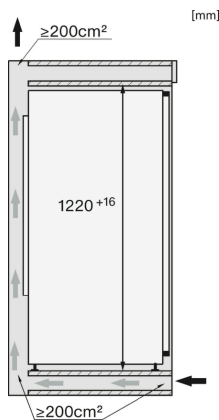

K 7343 D

Einbau-Kühlschrank

mit PerfectFresh Pro für längere Frische sowie wartungsfreier LED Beleuchtung.

Technische Daten	
Nischenbreite in mm	560
Nischenhöhe in mm	1.216
Niscentiefe in mm	550
Gerätebreite in mm	559
Gerätehöhe in mm	1.218
Gerätetiefe in mm	546
Gewicht in kg	41,7
Befestigungstechnik	Festtür
Max. Türfrontgewicht Kühlteil in kg	19
Klimaklasse	SN-T
Kühlzone in l	190
davon PerfectFresh-Zone in l	67
Gesamtnutzinhalt in l	189
Geräuschklasse (A-D)	B
Geräusch-Schalleistung in dB(A) re1pW	35
Stromaufnahme in Milliampere (mA)	1.200
Spannung in V	220-240
Absicherung in A	10
Frequenz in Hz	50-60
Länge der elektrischen Zuleitung in m	2,2
Leuchtmittel tauschen	Kundendienst
Phasenanzahl	1
Mitgeliefertes Zubehör	
Eierablage	•

K7364D, K7343D, K7344D, K7373B, K7374D, Einbau (Fußnote*) (Skizze)

*Der deklarierte Energieverbrauch wurde mit einer Nischentiefe von 560 mm ermittelt. Das Kältegerät ist bei einer Nischentiefe von 550 mm voll funktionsfähig, hat aber einen geringfügig höheren Energieverbrauch.