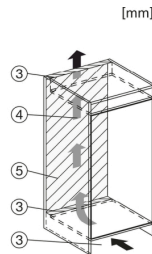

K 7433 E

Einbau-Kühlschrank

mit DailyFresh, wartungsfreier LED-Beleuchtung, DynaCool und ComfortClean.

K7433E, K7434E, K7464E, K7443D, K7444D, K7473D, K7474D, FNS7470D, Installation (Fußnote*) (Skizze)

- *1. Ansicht von Vorne
- 2. Netzanschlussleitung, L = 2100 mm
- 3. Lüftungsausschnitt min. 200 cm²
- 4. Belüftung
- 5. Kein Anschluss in diesem Bereich