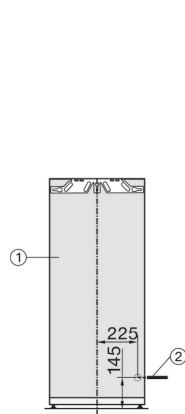

K 7433 E

Einbau-Kühlschrank

mit DailyFresh, wartungsfreier LED-Beleuchtung, DynaCool und ComfortClean.

K7433E, K7434E, K7464E, K7443D, K7444D, K7473D, K7474D, FNS7470D, Installation (Fußnote*) (Skizze)

- *1. Ansicht von Vorne
2. Netzanschlussleitung, L = 2100 mm
3. Lüftungsausschnitt min. 200 cm²
4. Belüftung
5. Kein Anschluss in diesem Bereich