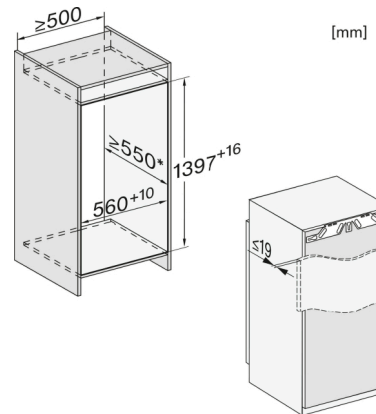

K7433E, K7434E, K7464E, K7443D, K7444D, K7473D, K7474D, FNS7470D, Einbau (Fußnote*) (Skizze)

*Der deklarierte Energieverbrauch wurde mit einer Nischentiefe von 560 mm ermittelt. Das Kältegerät ist bei einer Nischentiefe von 550 mm voll funktionsfähig, hat aber einen geringfügig höheren Energieverbrauch.