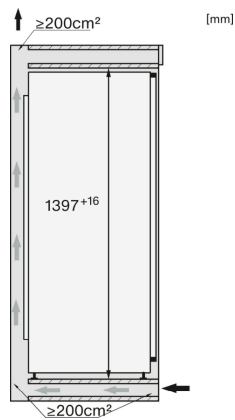

K7433E, K7434E, K7464E, K7443D, K7444D, K7473D, K7474D, FNS7470D, Seitenansicht (Skizze)