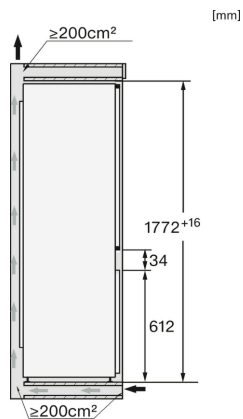

K7731F, K7741F, Seitenansicht (Skizze)