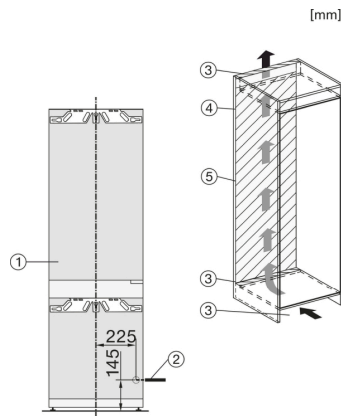

K 7731 F

Einbau-Kühlschrank

mit separater Kühlzone, Keller- und Gefrierfach für optimale Lagertemperaturen.

Technische Daten	
Nischenbreite in mm	560
Nischenhöhe in mm	1.772
Niscentiefe in mm	550
Gerätebreite in mm	559
Gerätehöhe in mm	1.770
Gerätetiefe in mm	546
Gewicht in kg	59,8
Befestigungstechnik	Festtür
Max. Türfrontgewicht Kühlteil in kg	18
Max. Türfrontgewicht Gefrierenteil in kg	12
Klimaklasse	SN-ST
Kühlzone in l	258
4*-Gefrierzone in l	16
Kellerfach in l	96
Gesamtnutzinhalt in l	274
Lagerzeit bei Störung in h	9
Gefriervermögen in kg/24h	2,0
Geräuschkategorie (A-D)	C
Geräusch-Schalleistung in dB(A) re1pW	37
Stromaufnahme in Milliampere (mA)	1.200
Spannung in V	220-240
Absicherung in A	10
Frequenz in Hz	50
Länge der elektrischen Zuleitung in m	2,2
Leuchtmittel tauschen	Kundendienst
Phasenanzahl	1
Mitgeliefertes Zubehör	
Eierablage	•
Eiswürfelschale	•

K 7731 F

Einbau-Kühlschrank

mit separater Kühlzone, Keller- und Gefrierfach für optimale Lagertemperaturen.

K7731F, K7741F, Installation (Fußnote*) (Skizze)

- *1. Ansicht von Vorne
- 2. Netzanschlussleitung, L = 2100 mm
- 3. Lüftungsausschnitt min. 200 cm²
- 4. Belüftung
- 5. Kein Anschluss in diesem Bereich

K7731F, K7741F, Einbau (Fußnote*) (Skizze)

*Der deklarierte Energieverbrauch wurde mit einer Nischentiefe von 560 mm ermittelt. Das Kältegerät ist bei einer Nischentiefe von 550 mm voll funktionsfähig, hat aber einen geringfügig höheren Energieverbrauch.