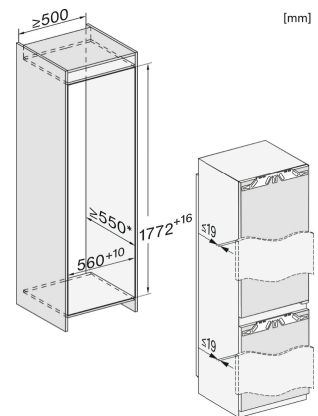

K 7731 F

Einbau-Kühlschrank

mit separater Kühlzone, Keller- und Gefrierfach für optimale Lagertemperaturen.

Technische Daten	
Nischenbreite in mm	560
Nischenhöhe in mm	1.772
Niscentiefe in mm	550
Gerätebreite in mm	559
Gerätehöhe in mm	1.770
Gerätetiefe in mm	546
Gewicht in kg	59,8
Befestigungstechnik	Festtür
Max. Türfrontgewicht Kühlteil in kg	18
Max. Türfrontgewicht Gefrierenteil in kg	12
Klimaklasse	SN-ST
Kühlzone in l	258
4*-Gefrierzone in l	16
Kellerfach in l	96
Gesamtnutzinhalt in l	274
Lagerzeit bei Störung in h	9
Gefriervermögen in kg/24h	2,0
Geräuschkategorie (A-D)	C
Geräusch-Schalleistung in dB(A) re1pW	37
Stromaufnahme in Milliampere (mA)	1.200
Spannung in V	220-240
Absicherung in A	10
Frequenz in Hz	50
Länge der elektrischen Zuleitung in m	2,2
Leuchtmittel tauschen	Kundendienst
Phasenanzahl	1
Mitgeliefertes Zubehör	
Eierablage	•
Eiswürfelschale	•

K 7731 F

Einbau-Kühlschrank

mit separater Kühlzone, Keller- und Gefrierfach für optimale Lagertemperaturen.

K7731F, K7741F, Installation (Fußnote*) (Skizze)

- *1. Ansicht von Vorne
- 2. Netzanschlussleitung, L = 2100 mm
- 3. Lüftungsausschnitt min. 200 cm²
- 4. Belüftung
- 5. Kein Anschluss in diesem Bereich

K7731F, K7741F, Einbau (Fußnote*) (Skizze)

*Der deklarierte Energieverbrauch wurde mit einer Nischentiefe von 560 mm ermittelt. Das Kältegerät ist bei einer Nischentiefe von 550 mm voll funktionsfähig, hat aber einen geringfügig höheren Energieverbrauch.