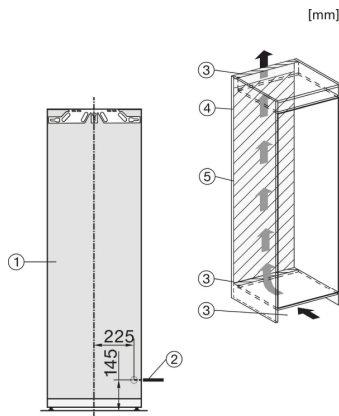

K 7732 E

Einbau-Kühlschrank

mit DailyFresh und komfortabler Getränkelagerung dank ausziehbarem Flaschenkorb.

K7733E, K7763E, K7732E, K7734F, K7764E, K7743E, K7744E, K7773D, K7774D, Installation (Fußnote*) (Skizze)

- *1. Ansicht von Vorne
2. Netzanschlussleitung, L = 2100 mm
3. Lüftungsausschnitt min. 200 cm²
4. Belüftung
5. Kein Anschluss in diesem Bereich