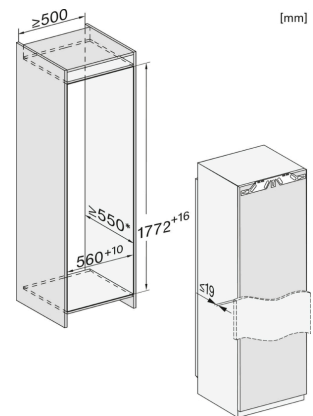

K 7732 E

Einbau-Kühlschrank

mit DailyFresh und komfortabler Getränkelagerung dank ausziehbarem Flaschenkorb.

<b>Technische Daten</b>	
Nischenbreite in mm	560
Nischenhöhe in mm	1.772
Niscentiefe in mm	550
Gerätebreite in mm	559
Gerätehöhe in mm	1.770
Gerätetiefe in mm	546
Gewicht in kg	56,1
Befestigungstechnik	Festtür
Max. Türfrontgewicht Kühlteil in kg	26
Klimaklasse	SN-T
Kühlzone in l	309
Gesamtnutzinhalt in l	309
Geräuschkategorie (A-D)	B
Geräusch-Schalleistung in dB(A) re1pW	35
Stromaufnahme in Milliampere (mA)	1.200
Spannung in V	220-240
Absicherung in A	10
Frequenz in Hz	50-60
Länge der elektrischen Zuleitung in m	2,2
Leuchtmittel tauschen	Kundendienst
Phasenanzahl	1
<b>Mitgeliefertes Zubehör</b>	
Eierablage	•

- \*1. Ansicht von Vorne
- 2. Netzanschlussleitung, L = 2100 mm
- 3. Lüftungsausschnitt min. 200 cm<sup>2</sup>
- 4. Belüftung
- 5. Kein Anschluss in diesem Bereich

K7733E, K7763E, K7732E, K7734F, K7764E, K7743E, K7744E, K7773D, K7774D, Einbau (Fußnote\*) (Skizze)