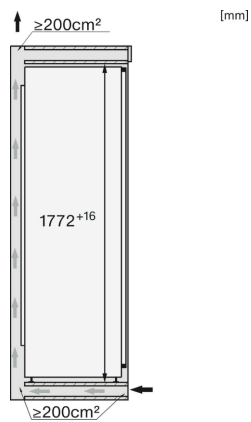

K7733E, K7763E, K7732E, K7734F, K7764E, K7743E, K7744E, K7773D, K7774D, Seitenansicht (Skizze)