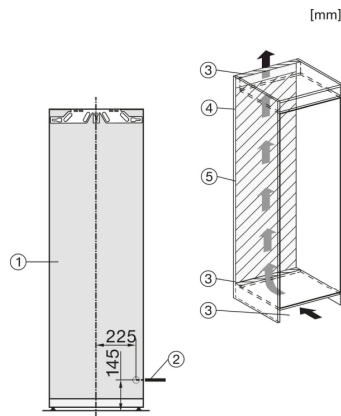

K 7734 F

Einbau-Kühlschrank

mit großem Innenraum, wartungsfreier LED-Beleuchtung und 4*-Gefrierfach.

K7733E, K7763E, K7732E, K7734F, K7764E, K7743E, K7744E, K7773D, K7774D, Installation (Fußnote*) (Skizze)

- *1. Ansicht von Vorne
2. Netzanschlussleitung, L = 2100 mm
3. Lüftungsausschnitt min. 200 cm²
4. Belüftung
5. Kein Anschluss in diesem Bereich