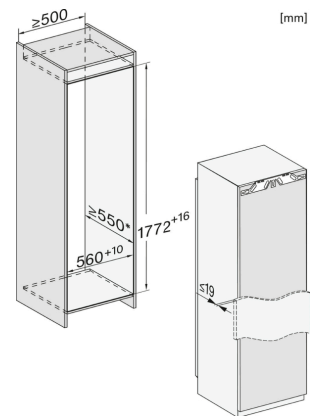

K 7734 F

Einbau-Kühlschrank

mit großem Innenraum, wartungsfreier LED-Beleuchtung und 4*-Gefrierfach.

Technische Daten	
Nischenbreite in mm	560
Nischenhöhe in mm	1.772
Nischentiefe in mm	550
Gerätebreite in mm	559
Gerätehöhe in mm	1.770
Gerätetiefe in mm	546
Gewicht in kg	57,9
Befestigungstechnik	Festtür
Max. Türfrontgewicht Kühlteil in kg	26
Klimaklasse	SN-ST
Kühlzone in l	259
4*-Gefrierzone in l	27
Gesamtnutzinhalt in l	286
Lagerzeit bei Störung in h	14
Gefriervermögen in kg/24h	2,0
Geräuschkategorie (A-D)	C
Geräusch-Schalleistung in dB(A) re1pW	37
Stromaufnahme in Milliampere (mA)	1.200
Spannung in V	220-240
Absicherung in A	10
Frequenz in Hz	50
Länge der elektrischen Zuleitung in m	2,2
Leuchtmittel tauschen	Kundendienst
Phasenanzahl	1
Mitgeliefertes Zubehör	
Eierablage	•
Eiswürfelschale	•

- *1. Ansicht von Vorne
- 2. Netzanschlussleitung, L = 2100 mm
- 3. Lüftungsausschnitt min. 200 cm²
- 4. Belüftung
- 5. Kein Anschluss in diesem Bereich

K7733E, K7763E, K7732E, K7734F, K7764E, K7743E, K7744E, K7773D, K7774D, Einbau (Fußnote*) (Skizze)