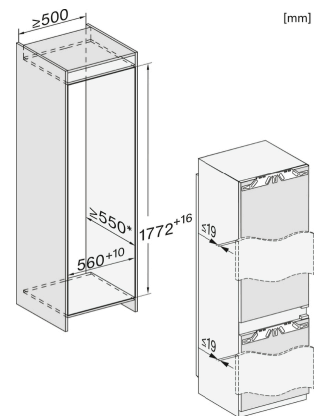

KF 7772 B

Einbau-Kühl-Gefrierkombination

mit PerfectFresh Active für beste Frische und DynaCool für optimales Einlagern.

KF7742D, KF7772B, Installation (Fußnote\*) (Skizze)

- \*1. Ansicht von Vorne
- 2. Netzanschlussleitung, L = 2100 mm
- 3. Lüftungsausschnitt min. 200 cm<sup>2</sup>
- 4. Belüftung
- 5. Kein Anschluss in diesem Bereich