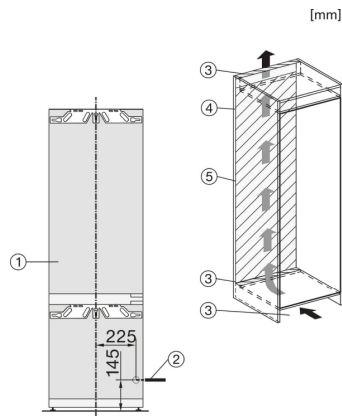

KF 7772 B

Einbau-Kühl-Gefrierkombination

mit PerfectFresh Active für beste Frische und DynaCool für optimales Einlagern.

KF7742D, KF7772B, Installation (Fußnote\*) (Skizze)

- \*1. Ansicht von Vorne
- 2. Netzanschlussleitung, L = 2100 mm
- 3. Lüftungsausschnitt min. 200 cm<sup>2</sup>
- 4. Belüftung
- 5. Kein Anschluss in diesem Bereich