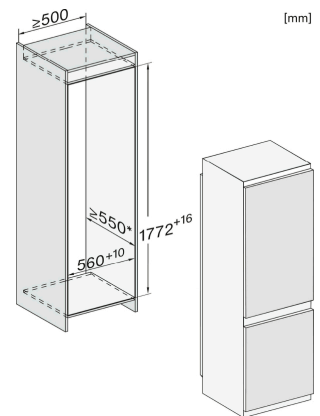

KFN 7733 F

Einbau-Kühl-Gefrierkombination

für optimales Einlagern dank DynaCool, komfortabler LED Beleuchtung und NoFrost.

KFN7733F, Installation (Fußnote*) (Skizze)

- *1. Ansicht von Vorne
- 2. Netzanschlussleitung, L = 2100 mm
- 3. Lüftungsausschnitt min. 200 cm²
- 4. Belüftung
- 5. Kein Anschluss in diesem Bereich

KFN7733F, Einbau (Fußnote*) (Skizze)

*Der deklarierte Energieverbrauch wurde mit einer Nischentiefe von 560 mm ermittelt. Das Kältegerät ist bei einer Nischentiefe von 550 mm voll funktionsfähig, hat aber einen geringfügig höheren Energieverbrauch.