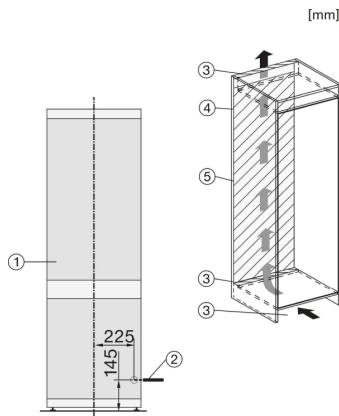

KFN 7733 F

Einbau-Kühl-Gefrierkombination

für optimales Einlagern dank DynaCool, komfortabler LED Beleuchtung und NoFrost.

Sicherheit	
Verriegelungsfunktion	•
Akustischer Türalarm	•
Akustischer Temperaturalarm Gefrierteil	•
Optischer Türalarm	•
Optischer Temperaturalarm	•
Netzausfallanzeige Gefrierteil	•
Technische Daten	
Nischenbreite in mm	560
Nischenhöhe in mm	1.772
Niscentiefe in mm	550
Gerätebreite in mm	541
Gerätehöhe in mm	1.770
Gerätetiefe in mm	545
Gewicht in kg	58,0
Befestigungstechnik	Schlepptür
Klimaklasse	SN-ST
Kühlzone in l	183
4*-Gefrierzone in l	70
Gesamtnutzinhalt in l	253
Lagerzeit bei Störung in h	9
Gefriervermögen in kg/24h	5,0
Geräuschkategorie (A-D)	B
Geräusch-Schalleistung in dB(A) re1pW	35
Stromaufnahme in Milliampere (mA)	1.400
Spannung in V	220-240
Absicherung in A	10
Frequenz in Hz	50
Länge der elektrischen Zuleitung in m	2,2
Leuchtmittel tauschen	Kundendienst
Phasenanzahl	1
Mitgeliefertes Zubehör	
Eierablage	•
Eiswürfelschale	•

KFN 7733 F

Einbau-Kühl-Gefrierkombination

für optimales Einlagern dank DynaCool, komfortabler LED Beleuchtung und NoFrost.

KFN7733F, Installation (Fußnote*) (Skizze)

- *1. Ansicht von Vorne
- 2. Netzanschlussleitung, L = 2100 mm
- 3. Lüftungsausschnitt min. 200 cm²
- 4. Belüftung
- 5. Kein Anschluss in diesem Bereich

KFN7733F, Einbau (Fußnote*) (Skizze)

*Der deklarierte Energieverbrauch wurde mit einer Nischentiefe von 560 mm ermittelt. Das Kältegerät ist bei einer Nischentiefe von 550 mm voll funktionsfähig, hat aber einen geringfügig höheren Energieverbrauch.