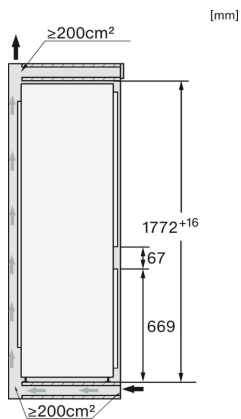

KFN 7733 F

Einbau-Kühl-Gefrierkombination

für optimales Einlagern dank DynaCool, komfortabler LED Beleuchtung und NoFrost.

KFN7733F, Installation (Fußnote*) (Skizze)

- *1. Ansicht von Vorne
- 2. Netzanschlussleitung, L = 2100 mm
- 3. Lüftungsausschnitt min. 200 cm²
- 4. Belüftung
- 5. Kein Anschluss in diesem Bereich

KFN7733F, Einbau (Fußnote*) (Skizze)

*Der deklarierte Energieverbrauch wurde mit einer Nischentiefe von 560 mm ermittelt. Das Kältegerät ist bei einer Nischentiefe von 550 mm voll funktionsfähig, hat aber einen geringfügig höheren Energieverbrauch.