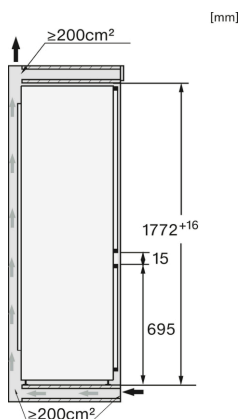

KFN7734F, KFN7734D, KFN7764D, KFN7785D,
KFN7744E, KFN7774D, Seitenansicht (Skizze)