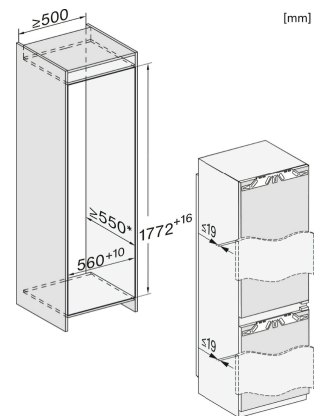

- *1. Ansicht von Vorne
- 2. Netzanschlussleitung, L = 2100 mm
- 3. Lüftungsausschnitt min. 200 cm²
- 4. Belüftung
- 5. Kein Anschluss in diesem Bereich

KFN7734F, KFN7734D, KFN7764D, KFN7785D,
KFN7744E, KFN7774D, Einbau (Fußnote*) (Skizze)