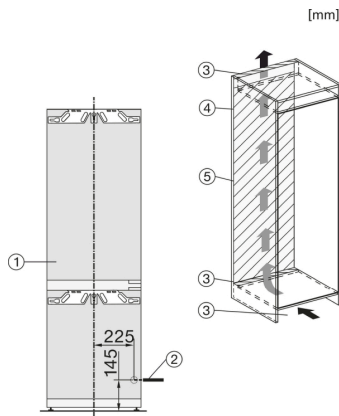

KFN 7744 E

Einbau-Kühl-Gefrierkombination

für die beste Lagerhaltung, dank PerfectFresh Pro, LED Beleuchtung und NoFrost.

KFN7734F, KFN7734D, KFN7764D, KFN7785D,
KFN7744E, KFN7774D, Installation (Fußnote*) (Skizze)

- *1. Ansicht von Vorne
2. Netzanschlussleitung, L = 2100 mm
3. Lüftungsausschnitt min. 200 cm²
4. Belüftung
5. Kein Anschluss in diesem Bereich