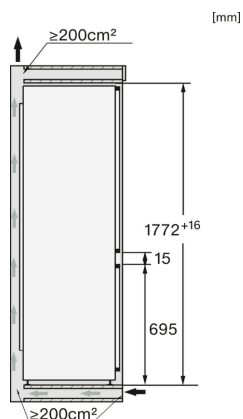

KFN7734F, KFN7734D, KFN7764D, KFN7785D,
KFN7744E, KFN7774D, Einbau (Fußnote*) (Skizze)

*Der deklarierte Energieverbrauch wurde mit einer Nischentiefe von 560 mm ermittelt. Das Kältegerät ist bei einer Nischentiefe von 550 mm voll funktionsfähig, hat aber einen geringfügig höheren Energieverbrauch.