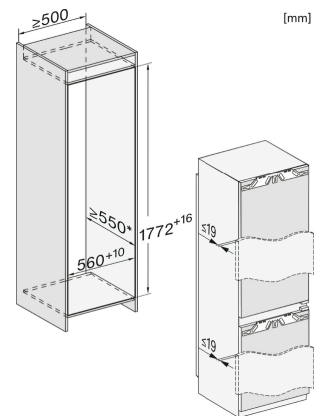

Einbau-Kühl-Gefrierkombination
mit PerfectFresh Active, DynaCool und NoFrost für optimales Einlagern.

KFN7734F, KFN7734D, KFN7764D, KFN7785D,
KFN7744E, KFN7774D, Installation (Fußnote*) (Skizze)

- *1. Ansicht von Vorne
- 2. Netzanschlussleitung, L = 2100 mm
- 3. Lüftungsausschnitt min. 200 cm²
- 4. Belüftung
- 5. Kein Anschluss in diesem Bereich