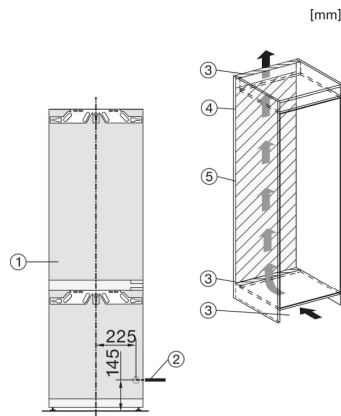

Einbau-Kühl-Gefrierkombination
mit PerfectFresh Active, DynaCool und NoFrost für optimales Einlagern.

KFN7734F, KFN7734D, KFN7764D, KFN7785D,
KFN7744E, KFN7774D, Installation (Fußnote*) (Skizze)

- *1. Ansicht von Vorne
- 2. Netzanschlussleitung, L = 2100 mm
- 3. Lüftungsausschnitt min. 200 cm²
- 4. Belüftung
- 5. Kein Anschluss in diesem Bereich