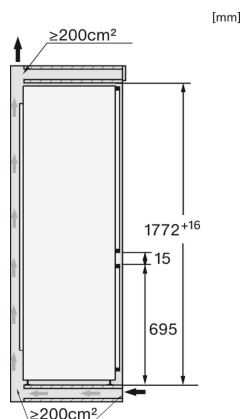

KFN7734F, KFN7734D, KFN7764D, KFN7785D, KFN7744E, KFN7774D, Seitenansicht (Skizze)