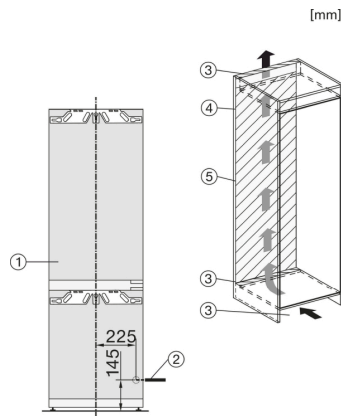

KFN 7785 D

Einbau-Kühl-Gefrierkombination

mit dem individuellen Komfort dank FlexiLight 2.0, Dyna Cool, NoFrost und Mylce.

KFN7734F, KFN7734D, KFN7764D, KFN7785D, KFN7744E, KFN7774D, Installation (Fußnote*) (Skizze)

- *1. Ansicht von Vorne
2. Netzanschlussleitung, L = 2100 mm
3. Lüftungsausschnitt min. 200 cm²
4. Belüftung
5. Kein Anschluss in diesem Bereich