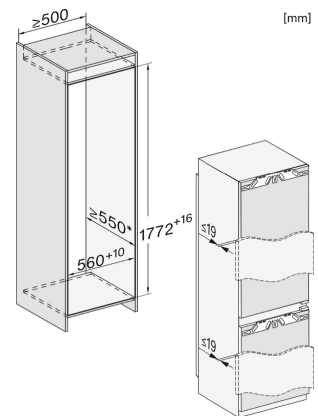

- *1. Ansicht von Vorne
- 2. Netzanschlussleitung, L = 2100 mm
- 3. Lüftungsausschnitt min. 200 cm²
- 4. Belüftung
- 5. Kein Anschluss in diesem Bereich

KFN7734F, KFN7734D, KFN7764D, KFN7785D, KFN7744E, KFN7774D, Einbau (Fußnote*) (Skizze)