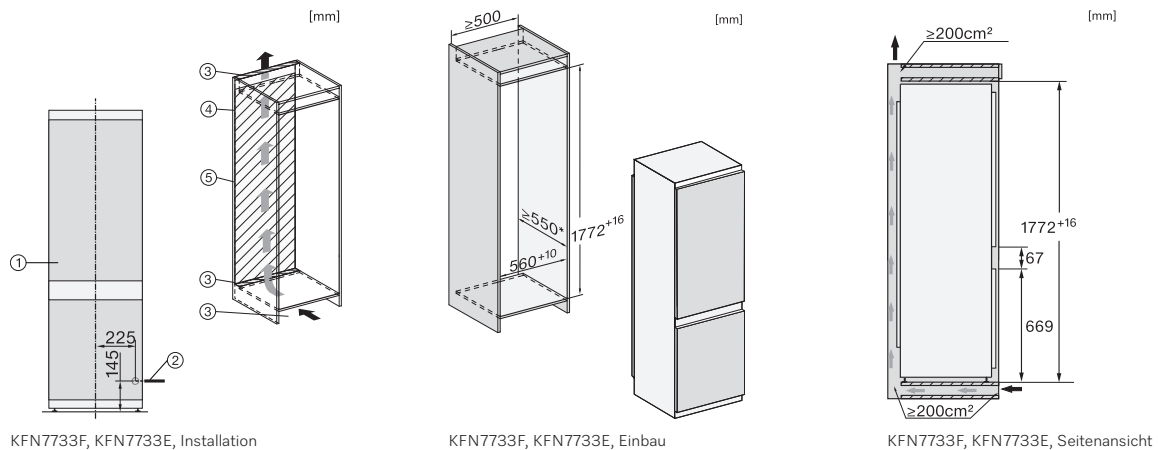

KFN 7733 E

Einbau-Kühl-Gefrierkombination 178cm Nischenhöhe

für optimales Einlagern dank DynaCool, komfortabler LED Beleuchtung und NoFrost.

EAN: 4002516748151 / Materialnummer: 12445080 /

Alte Materialnummer: 38773305EU1

<b>Sicherheit</b>	
Verriegelungsfunktion	•
Akustischer Türalarm	•
Akustischer Temperaturalarm Gefrierteil	•
Optischer Türalarm	•
Optischer Temperaturalarm	•
Netzausfallanzeige Gefrierteil	•
<b>Technische Daten</b>	
Nischenbreite in mm min.	560
Nischenbreite in mm max.	570
Nischenhöhe in mm min.	1772
Nischenhöhe in mm max.	1788
Nischtiefe in mm	550
Gerätebreite in mm	541
Gerätehöhe in mm	1770
Gerätetiefe in mm	545
Gewicht in kg	55,8
Befestigungstechnik	Schlepptür
Klimaklasse	SN-T
Kühlzone in l	183
4-Sterne-Gefrierzone in l	70
Gesamtnutzinhalt in l	253
Lagerzeit bei Störung in h	9
Gefriervermögen in kg/24h	6,00
Luftschallemissionsklasse (A-D)	B
Luftschallemissionen in dB(A) re1pW	34
Stromaufnahme in Milliampere (mA)	1400
Spannung in V	220-240
Absicherung in A	10
Phasenanzahl	1
Frequenz in Hz	50-60
Länge der elektrischen Zuleitung in m	2,2
Leuchtmittel tauschen	Kundendienst
<b>Mitgeliefertes Zubehör</b>	
Eierablage	•
Eiswürfelschale	•

## KFN 7733 E

Einbau-Kühl-Gefrierkombination 178cm Nischenhöhe

für optimales Einlagern dank DynaCool, komfortabler LED Beleuchtung und NoFrost.

KFN7733F, KFN7733E, Installation

1. Ansicht von Vorne, 2. Netzanschlussleitung, L = 2100 mm, 3. Lüftungsausschnitt min. 200 cm<sup>2</sup>, 4. Belüftung, 5. Kein Anschluss in diesem Bereich