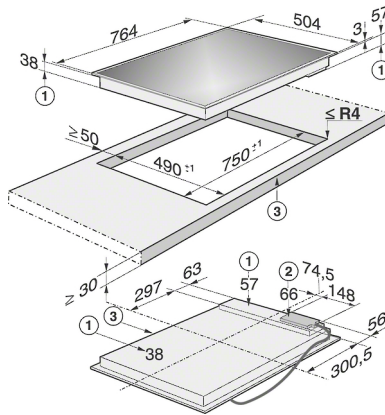

KM 523

Herdunabhängiges Elektrokochfeld
in 764 mm Breite für besonders komfortables Kochen.

Technische Daten	
Abmessungen in mm (Breite)	764
Abmessungen in mm (Höhe)	60
Einbauhöhe mit Anschlusskasten in mm	66
Abmessungen in mm (Tiefe)	504
Ausschnittmaße in mm (Breite) bei aufliegendem Einbau	750
Ausschnittmaße in mm (Tiefe) bei aufliegendem Einbau	490
Gewicht in kg	10
Gesamtanschlusswert in kW	7,600
Spannung in V	230
Frequenz in Hz	50-60
Länge Anschlusskabel in m	1,6
Mitgeliefertes Zubehör	
Glasschaber	•
Anschlusskabel	•

KM 523

Herdunabhängiges Elektrokochfeld
in 764 mm Breite für besonders komfortables Kochen.

KM523 (Skizze)

- 1) Einbau-Höhe
- 2) Einbau-Höhe Netzanschlusskasten
- 3) vorn

Miele & Cie. KG

Carl-Miele-Straße 29
33332 Gütersloh
miele.de
info@miele.de
Zentrale 05241 89-0