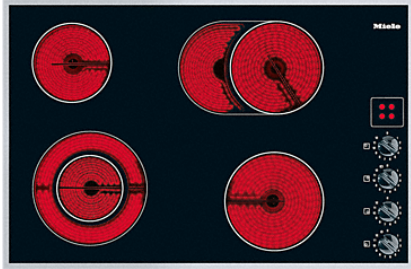

Miele

Mein Prospekt

KM 523

Herdunabhängiges Elektrokochfeld
in 764 mm Breite für besonders komfortables Kochen.

- Einfache und direkte Steuerung - Bedienung über Knebel
- Ansprechendes Design - 764 mm breit mit umlaufendem Rahmen
- Besonders flexibel - 4 Kochzonen inkl. 1 Bräter- und 1 Vario-Zone
- Sicher - Restwärmeanzeige für jede Kochzone

EAN : 4002513806533 / Materialnummer : 06442870

Beheizungsart	
Beheizungsart	Elektro
Bauform	
Unabhängig vom Herd	•
Design	
Elegante Glaskeramikoberfläche	•
Farbe der Glaskeramik	Schwarz
Bedruckungsdesign	Dekor basaltgrau
Edelstahlrahmen	•
Aufliegender Einbau	•
Kochzonenausstattung	
Anzahl der Kochzonen	4
Kochzone	
Position	vorne links
Art	Vario-Kochzone
Größe in mm	Ø 120 / Ø 210
Max. Leistung in W	750/2200
Position	hinten links
Art	Einkreis-Kochzone
Größe in mm	Ø 145
Max. Leistung in W	1200
Position	hinten rechts
Art	Koch-/Bräterzone
Größe in mm	Ø 170 / 170x265
Max. Leistung in W	1500/2400
Position	vorne rechts
Art	Einkreis-Kochzone
Größe in mm	Ø 180
Max. Leistung in W	1800
Bedienkomfort	
Bedienung über Knebel	•
Anzeigefarbe	Rot
Kochzonenerweiterung	•
Effizienz und Nachhaltigkeit	
Restwärmenutzung	•
Pflegekomfort	
Leicht zu reinigende Glaskeramik	•
Sicherheit	
Überhitzungsschutz	•
Restwärmeanzeige	•

KM 523

Herdunabhängiges Elektrokochfeld
in 764 mm Breite für besonders komfortables Kochen.

Technische Daten	
Abmessungen in mm (Breite)	764
Abmessungen in mm (Höhe)	60
Einbauhöhe mit Anschlusskasten in mm	66
Abmessungen in mm (Tiefe)	504
Ausschnittmaße in mm (Breite) bei aufliegendem Einbau	750
Ausschnittmaße in mm (Tiefe) bei aufliegendem Einbau	490
Gewicht in kg	10
Gesamtanschlusswert in kW	7,600
Spannung in V	230
Frequenz in Hz	50-60
Länge Anschlusskabel in m	1,6
Mitgeliefertes Zubehör	
Glasschaber	•
Anschlusskabel	•