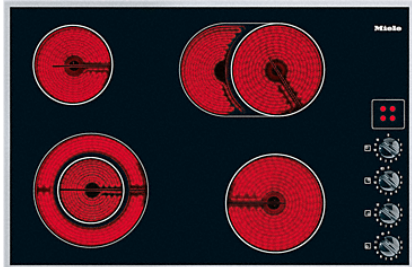

Miele

Mein Prospekt

KM 523

Herdunabhängiges Elektrokochfeld
in 764 mm Breite für besonders komfortables Kochen.

- Einfache und direkte Steuerung - Bedienung über Knebel
- Ansprechendes Design - 764 mm breit mit umlaufendem Rahmen
- Besonders flexibel - 4 Kochzonen inkl. 1 Bräter- und 1 Vario-Zone
- Sicher - Restwärmeanzeige für jede Kochzone

KM 523

Herdunabhängiges Elektrokochfeld
in 764 mm Breite für besonders komfortables Kochen.

Technische Daten	
Abmessungen in mm (Breite)	764
Abmessungen in mm (Höhe)	60
Einbauhöhe mit Anschlusskasten in mm	66
Abmessungen in mm (Tiefe)	504
Ausschnittmaße in mm (Breite) bei aufliegendem Einbau	750
Ausschnittmaße in mm (Tiefe) bei aufliegendem Einbau	490
Gewicht in kg	10
Gesamtanschlusswert in kW	7,600
Spannung in V	230
Frequenz in Hz	50-60
Länge Anschlusskabel in m	1,6
Mitgeliefertes Zubehör	
Glasschaber	•
Anschlusskabel	•

KM 523

Herdunabhängiges Elektrokochfeld
in 764 mm Breite für besonders komfortables Kochen.

KM523 (Skizze)

- 1) Einbau-Höhe
- 2) Einbau-Höhe Netzanschlusskasten
- 3) vorn

Miele & Cie. KG

Carl-Miele-Straße 29
33332 Gütersloh
miele.de
info@miele.de
Zentrale 05241 89-0