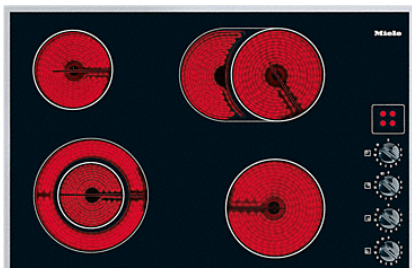

Miele

Mein Prospekt

KM 523

Herdunabhängiges Elektrokochfeld
in 764 mm Breite für besonders komfortables Kochen.

- Einfache und direkte Steuerung - Bedienung über Knebel
- Ansprechendes Design - 764 mm breit mit umlaufendem Rahmen
- Besonders flexibel - 4 Kochzonen inkl. 1 Bräter- und 1 Vario-Zone
- Sicher - Restwärmeanzeige für jede Kochzone

EAN : 4002513806533 / Materialnummer : 06442870

Beheizungsart	
Beheizungsart	Elektro
Bauform	
Unabhängig vom Herd	•
Design	
Elegante Glaskeramikoberfläche	•
Farbe der Glaskeramik	Schwarz
Bedruckungsdesign	Dekor basaltgrau
Edelstahlrahmen	•
Aufliegender Einbau	•
Kochzonenausstattung	
Anzahl der Kochzonen	4
Kochzone	
Position	vorne links
Art	Vario-Kochzone
Größe in mm	Ø 120 / Ø 210
Max. Leistung in W	750/2200
Position	hinten links
Art	Einkreis-Kochzone
Größe in mm	Ø 145
Max. Leistung in W	1200
Position	hinten rechts
Art	Koch-/Bräterzone
Größe in mm	Ø 170 / 170x265
Max. Leistung in W	1500/2400
Position	vorne rechts
Art	Einkreis-Kochzone
Größe in mm	Ø 180
Max. Leistung in W	1800
Bedienkomfort	
Bedienung über Knebel	•
Anzeigefarbe	Rot
Kochzonenerweiterung	•
Effizienz und Nachhaltigkeit	
Restwärmenutzung	•
Pflegekomfort	
Leicht zu reinigende Glaskeramik	•
Sicherheit	
Überhitzungsschutz	•
Restwärmeanzeige	•

KM 523

Herdunabhängiges Elektrokochfeld
in 764 mm Breite für besonders komfortables Kochen.

Technische Daten	
Abmessungen in mm (Breite)	764
Abmessungen in mm (Höhe)	60
Einbauhöhe mit Anschlusskasten in mm	66
Abmessungen in mm (Tiefe)	504
Ausschnittmaße in mm (Breite) bei aufliegendem Einbau	750
Ausschnittmaße in mm (Tiefe) bei aufliegendem Einbau	490
Gewicht in kg	10
Gesamtanschlusswert in kW	7,600
Spannung in V	230
Frequenz in Hz	50-60
Länge Anschlusskabel in m	1,6
Mitgeliefertes Zubehör	
Glasschaber	•
Anschlusskabel	•