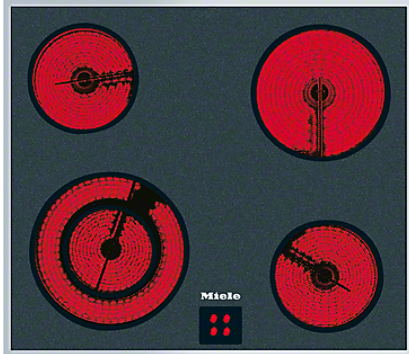

**Miele**

Mein Prospekt

KM 6002 LPT

Herdgesteuertes Elektrokochfeld  
mit 4 Kochzonen inkl. 1 Vario-Zone für großen Kochkomfort.

- Ansprechendes Design - 574 mm breit mit umlaufendem Rahmen
- Besonders flexibel - 4 Kochzonen inkl. 1 Vario-Zone
- Sicher - Restwärmeanzeige für jede Kochzone

EAN : 4002514359540 / Materialnummer : 07077460

<b>Beheizungsart</b>	
Beheizungsart	Elektro
<b>Bauform</b>	
Kombiniert mit Herd	•
<b>Design</b>	
Elegante Glaskeramikoberfläche	•
Farbe der Glaskeramik	Schwarz
Bedruckungsdesign	LightPrint
Edelstahlrahmen	•
Aufliegender Einbau	•
<b>Kochzonenausstattung</b>	
Anzahl der Kochzonen	4
<b>Kochzone</b>	
Position	vorne links
Art	Vario-Kochzone
Größe in mm	Ø 120 / Ø 210
Max. Leistung in W	750/2200
Position	hinten links
Art	Einkreis-Kochzone
Größe in mm	Ø 145
Max. Leistung in W	1200
Position	hinten rechts
Art	Einkreis-Kochzone
Größe in mm	Ø 180
Max. Leistung in W	1800
Position	vorne rechts
Art	Einkreis-Kochzone
Größe in mm	Ø 145
Max. Leistung in W	1200
<b>Bedienkomfort</b>	
Bedienung über Knebel	•
Anzeigefarbe	Rot
Kochzonenerweiterung	•
<b>Effizienz und Nachhaltigkeit</b>	
Restwärmenutzung	•
<b>Pflegekomfort</b>	
Leicht zu reinigende Glaskeramik	•
<b>Sicherheit</b>	
Restwärmeanzeige	•

KM 6002 LPT

Herdgesteuertes Elektrokochfeld

mit 4 Kochzonen inkl. 1 Vario-Zone für großen Kochkomfort.

<b>Technische Daten</b>	
Abmessungen in mm (Breite)	574
Abmessungen in mm (Höhe)	40
Abmessungen in mm (Tiefe)	514
Ausschnittmaße in mm (Breite) bei aufliegendem Einbau	560
Ausschnittmaße in mm (Tiefe) bei aufliegendem Einbau	500
Gewicht in kg	8
Gesamtanschlusswert in kW	6,400-7,000
Spannung in V	230-240
Frequenz in Hz	50-60
<b>Mitgeliefertes Zubehör</b>	
Glasschaber	•
Anschlusskabel	•

KM 6002 LPT

Herdgesteuertes Elektrokochfeld  
mit 4 Kochzonen inkl. 1 Vario-Zone für großen Kochkomfort.

KM 6002 LPT/KM 6003 LPT, KM 6006 (Skizze)

1. Einbau-Höhe
2. Raum für Befestigungselemente und Leitungszuführung
3. vorn