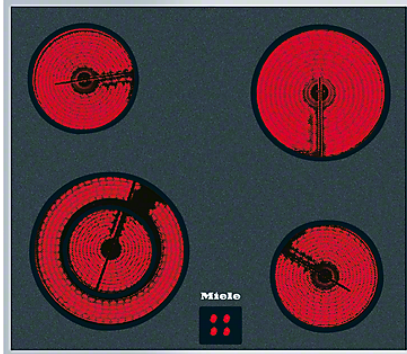

**Miele**

Mein Prospekt

KM 6002 LPT

Herdgesteuertes Elektrokochfeld  
mit 4 Kochzonen inkl. 1 Vario-Zone für großen Kochkomfort.

- Ansprechendes Design - 574 mm breit mit umlaufendem Rahmen
- Besonders flexibel - 4 Kochzonen inkl. 1 Vario-Zone
- Sicher - Restwärmeanzeige für jede Kochzone

EAN : 4002514359540 / Materialnummer : 07077460

<b>Beheizungsart</b>	
Beheizungsart	Elektro
<b>Bauform</b>	
Kombiniert mit Herd	•
<b>Design</b>	
Elegante Glaskeramikoberfläche	•
Farbe der Glaskeramik	Schwarz
Bedruckungsdesign	LightPrint
Edelstahlrahmen	•
Aufliegender Einbau	•
<b>Kochzonenausstattung</b>	
Anzahl der Kochzonen	4
<b>Kochzone</b>	
Position	vorne links
Art	Vario-Kochzone
Größe in mm	Ø 120 / Ø 210
Max. Leistung in W	750/2200
Position	hinten links
Art	Einkreis-Kochzone
Größe in mm	Ø 145
Max. Leistung in W	1200
Position	hinten rechts
Art	Einkreis-Kochzone
Größe in mm	Ø 180
Max. Leistung in W	1800
Position	vorne rechts
Art	Einkreis-Kochzone
Größe in mm	Ø 145
Max. Leistung in W	1200
<b>Bedienkomfort</b>	
Bedienung über Knebel	•
Anzeigefarbe	Rot
Kochzonenerweiterung	•
<b>Effizienz und Nachhaltigkeit</b>	
Restwärmenutzung	•
<b>Pflegekomfort</b>	
Leicht zu reinigende Glaskeramik	•
<b>Sicherheit</b>	
Restwärmeanzeige	•

KM 6002 LPT

Herdgesteuertes Elektrokochfeld

mit 4 Kochzonen inkl. 1 Vario-Zone für großen Kochkomfort.

<b>Technische Daten</b>	
Abmessungen in mm (Breite)	574
Abmessungen in mm (Höhe)	40
Abmessungen in mm (Tiefe)	514
Ausschnittmaße in mm (Breite) bei aufliegendem Einbau	560
Ausschnittmaße in mm (Tiefe) bei aufliegendem Einbau	500
Gewicht in kg	8
Gesamtanschlusswert in kW	6,400-7,000
Spannung in V	230-240
Frequenz in Hz	50-60
<b>Mitgeliefertes Zubehör</b>	
Glasschaber	•
Anschlusskabel	•

KM 6002 LPT

Herdgesteuertes Elektrokochfeld  
mit 4 Kochzonen inkl. 1 Vario-Zone für großen Kochkomfort.

KM 6002 LPT/KM 6003 LPT, KM 6006 (Skizze)

1. Einbau-Höhe
2. Raum für Befestigungselemente und Leitungszuführung
3. vorn