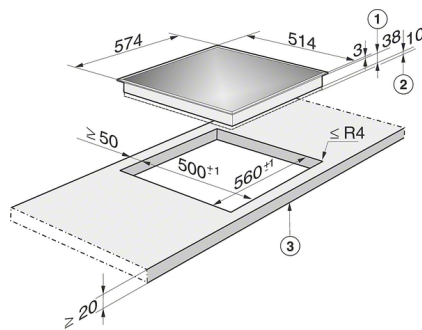

KM 6002 LPT

Herdgesteuertes Elektrokochfeld

mit 4 Kochzonen inkl. 1 Vario-Zone für großen Kochkomfort.

<b>Technische Daten</b>	
Abmessungen in mm (Breite)	574
Abmessungen in mm (Höhe)	40
Abmessungen in mm (Tiefe)	514
Ausschnittmaße in mm (Breite) bei aufliegendem Einbau	560
Ausschnittmaße in mm (Tiefe) bei aufliegendem Einbau	500
Gewicht in kg	8
Gesamtanschlusswert in kW	6,400-7,000
Spannung in V	230-240
Frequenz in Hz	50-60
<b>Mitgeliefertes Zubehör</b>	
Glasschaber	•
Anschlusskabel	•

KM 6002 LPT

Herdgesteuertes Elektrokochfeld  
mit 4 Kochzonen inkl. 1 Vario-Zone für großen Kochkomfort.

KM 6002 LPT/KM 6003 LPT, KM 6006 (Skizze)

1. Einbau-Höhe
2. Raum für Befestigungselemente und Leitungszuführung
3. vorn