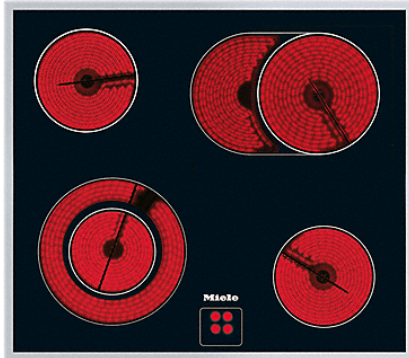

Miele

Mein Prospekt

KM 6013

Herdgesteuertes Elektrokochfeld

mit 1 Koch-/Bräterzone und 1 Vario-Kochzone für flexibelste Nutzungen.

- Ansprechendes Design - 574 mm breit mit umlaufendem Rahmen
- Besonders flexibel - 4 Kochzonen inkl. 1 Bräter- und 1 Vario-Zone
- Sicher - Restwärmeanzeige für jede Kochzone

EAN : 4002514232201 / Materialnummer : 06910460

Beheizungsart	
Beheizungsart	Elektro
Bauform	
Kombiniert mit Herd	•
Design	
Elegante Glaskeramikoberfläche	•
Farbe der Glaskeramik	Schwarz
Bedruckungsdesign	Dekor basaltgrau
Edelstahlrahmen	•
Aufliegender Einbau	•
Kochzonenausstattung	
Anzahl der Kochzonen	4
Kochzone	
Position	vorne links
Art	Vario-Kochzone
Größe in mm	Ø 120 / Ø 210
Max. Leistung in W	750/2200
Position	hinten links
Art	Einkreis-Kochzone
Größe in mm	Ø 145
Max. Leistung in W	1200
Position	hinten rechts
Art	Koch-/Bräterzone
Größe in mm	Ø 170 / 170x265
Max. Leistung in W	1500/2400
Position	vorne rechts
Art	Einkreis-Kochzone
Größe in mm	Ø 145
Max. Leistung in W	1200
Bedienkomfort	
Bedienung über Knebel	•
Anzeigefarbe	Rot
Kochzonenerweiterung	•
Effizienz und Nachhaltigkeit	
Restwärmenutzung	•
Pflegekomfort	
Leicht zu reinigende Glaskeramik	•
Sicherheit	
Restwärmeanzeige	•

KM 6013

Herdgesteuertes Elektrokochfeld

mit 1 Koch-/Bräterzone und 1 Vario-Kochzone für flexibelste Nutzungen.

Technische Daten	
Abmessungen in mm (Breite)	574
Abmessungen in mm (Höhe)	41
Abmessungen in mm (Tiefe)	504
Ausschnittmaße in mm (Breite) bei aufliegendem Einbau	560
Ausschnittmaße in mm (Tiefe) bei aufliegendem Einbau	490
Gewicht in kg	8
Gesamtanschlusswert in kW	7,000-7,600
Spannung in V	230-240
Frequenz in Hz	50-60
Mitgeliefertes Zubehör	
Glasschaber	•
Anschlusskabel	•

KM 6013

Herdgesteuertes Elektrokochfeld
mit 1 Koch-/Bräterzone und 1 Vario-Kochzone für flexibelste Nutzungen.

KM6012, KM6013, KM6013LPT (Skizze)

- 1) Einbau-Höhe
- 2) Raum für Befestigungselemente und Leitungszuführung
- 3) vorn