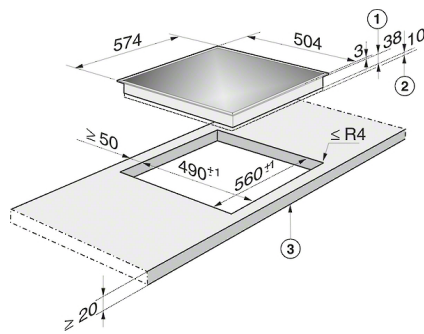

EAN : 4002514232201 / Materialnummer : 06910460

Beheizungsart	
Beheizungsart	Elektro
Bauform	
Kombiniert mit Herd	•
Design	
Elegante Glaskeramikoberfläche	•
Farbe der Glaskeramik	Schwarz
Bedruckungsdesign	Dekor basaltgrau
Edelstahlrahmen	•
Aufliegender Einbau	•
Kochzonenausstattung	
Anzahl der Kochzonen	4
Kochzone	
Position	vorne links
Art	Vario-Kochzone
Größe in mm	Ø 120 / Ø 210
Max. Leistung in W	750/2200
Position	hinten links
Art	Einkreis-Kochzone
Größe in mm	Ø 145
Max. Leistung in W	1200
Position	hinten rechts
Art	Koch-/Bräterzone
Größe in mm	Ø 170 / 170x265
Max. Leistung in W	1500/2400
Position	vorne rechts
Art	Einkreis-Kochzone
Größe in mm	Ø 145
Max. Leistung in W	1200
Bedienkomfort	
Bedienung über Knebel	•
Anzeigefarbe	Rot
Kochzonenerweiterung	•
Effizienz und Nachhaltigkeit	
Restwärmenutzung	•
Pflegekomfort	
Leicht zu reinigende Glaskeramik	•
Sicherheit	
Restwärmeanzeige	•

KM 6013

Herdgesteuertes Elektrokochfeld

mit 1 Koch-/Bräterzone und 1 Vario-Kochzone für flexibelste Nutzungen.

Technische Daten	
Abmessungen in mm (Breite)	574
Abmessungen in mm (Höhe)	41
Abmessungen in mm (Tiefe)	504
Ausschnittmaße in mm (Breite) bei aufliegendem Einbau	560
Ausschnittmaße in mm (Tiefe) bei aufliegendem Einbau	490
Gewicht in kg	8
Gesamtanschlusswert in kW	7,000-7,600
Spannung in V	230-240
Frequenz in Hz	50-60
Mitgeliefertes Zubehör	
Glasschaber	•
Anschlusskabel	•

KM 6013

Herdgesteuertes Elektrokochfeld
mit 1 Koch-/Bräterzone und 1 Vario-Kochzone für flexibelste Nutzungen.

KM6012, KM6013, KM6013LPT (Skizze)

- 1) Einbau-Höhe
- 2) Raum für Befestigungselemente und Leitungszuführung
- 3) vorn