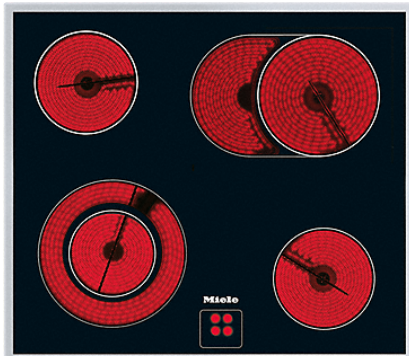

Miele

Mein Prospekt

KM 6013

Herdgesteuertes Elektrokochfeld

mit 1 Koch-/Bräterzone und 1 Vario-Kochzone für flexibelste Nutzungen.

- Ansprechendes Design - 574 mm breit mit umlaufendem Rahmen
- Besonders flexibel - 4 Kochzonen inkl. 1 Bräter- und 1 Vario-Zone
- Sicher - Restwärmeanzeige für jede Kochzone

EAN : 4002514232201 / Materialnummer : 06910460

Beheizungsart	
Beheizungsart	Elektro
Bauform	
Kombiniert mit Herd	•
Design	
Elegante Glaskeramikoberfläche	•
Farbe der Glaskeramik	Schwarz
Bedruckungsdesign	Dekor basaltgrau
Edelstahlrahmen	•
Aufliegender Einbau	•
Kochzonenausstattung	
Anzahl der Kochzonen	4
Kochzone	
Position	vorne links
Art	Vario-Kochzone
Größe in mm	Ø 120 / Ø 210
Max. Leistung in W	750/2200
Position	hinten links
Art	Einkreis-Kochzone
Größe in mm	Ø 145
Max. Leistung in W	1200
Position	hinten rechts
Art	Koch-/Bräterzone
Größe in mm	Ø 170 / 170x265
Max. Leistung in W	1500/2400
Position	vorne rechts
Art	Einkreis-Kochzone
Größe in mm	Ø 145
Max. Leistung in W	1200
Bedienkomfort	
Bedienung über Knebel	•
Anzeigefarbe	Rot
Kochzonenerweiterung	•
Effizienz und Nachhaltigkeit	
Restwärmenutzung	•
Pflegekomfort	
Leicht zu reinigende Glaskeramik	•
Sicherheit	
Restwärmeanzeige	•

KM 6013

Herdgesteuertes Elektrokochfeld

mit 1 Koch-/Bräterzone und 1 Vario-Kochzone für flexibelste Nutzungen.

Technische Daten	
Abmessungen in mm (Breite)	574
Abmessungen in mm (Höhe)	41
Abmessungen in mm (Tiefe)	504
Ausschnittmaße in mm (Breite) bei aufliegendem Einbau	560
Ausschnittmaße in mm (Tiefe) bei aufliegendem Einbau	490
Gewicht in kg	8
Gesamtanschlusswert in kW	7,000-7,600
Spannung in V	230-240
Frequenz in Hz	50-60
Mitgeliefertes Zubehör	
Glasschaber	•
Anschlusskabel	•

KM 6013

Herdgesteuertes Elektrokochfeld
mit 1 Koch-/Bräterzone und 1 Vario-Kochzone für flexibelste Nutzungen.

KM6012, KM6013, KM6013LPT (Skizze)

- 1) Einbau-Höhe
- 2) Raum für Befestigungselemente und Leitungszuführung
- 3) vorn