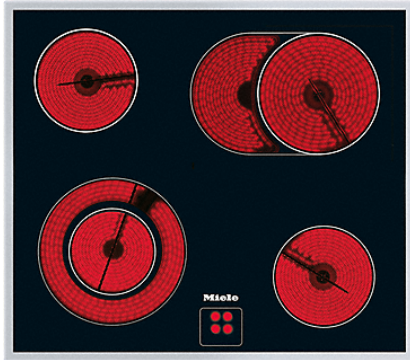

Miele

Mein Prospekt

KM 6013

Herdgesteuertes Elektrokochfeld

mit 1 Koch-/Bräterzone und 1 Vario-Kochzone für flexibelste Nutzungen.

- Ansprechendes Design - 574 mm breit mit umlaufendem Rahmen
- Besonders flexibel - 4 Kochzonen inkl. 1 Bräter- und 1 Vario-Zone
- Sicher - Restwärmeanzeige für jede Kochzone

EAN : 4002514232201 / Materialnummer : 06910460

Beheizungsart	
Beheizungsart	Elektro
Bauform	
Kombiniert mit Herd	•
Design	
Elegante Glaskeramikoberfläche	•
Farbe der Glaskeramik	Schwarz
Bedruckungsdesign	Dekor basaltgrau
Edelstahlrahmen	•
Aufliegender Einbau	•
Kochzonenausstattung	
Anzahl der Kochzonen	4
Kochzone	
Position	vorne links
Art	Vario-Kochzone
Größe in mm	Ø 120 / Ø 210
Max. Leistung in W	750/2200
Position	hinten links
Art	Einkreis-Kochzone
Größe in mm	Ø 145
Max. Leistung in W	1200
Position	hinten rechts
Art	Koch-/Bräterzone
Größe in mm	Ø 170 / 170x265
Max. Leistung in W	1500/2400
Position	vorne rechts
Art	Einkreis-Kochzone
Größe in mm	Ø 145
Max. Leistung in W	1200
Bedienkomfort	
Bedienung über Knebel	•
Anzeigefarbe	Rot
Kochzonenerweiterung	•
Effizienz und Nachhaltigkeit	
Restwärmenutzung	•
Pflegekomfort	
Leicht zu reinigende Glaskeramik	•
Sicherheit	
Restwärmeanzeige	•

KM 6013

Herdgesteuertes Elektrokochfeld

mit 1 Koch-/Bräterzone und 1 Vario-Kochzone für flexibelste Nutzungen.

Technische Daten	
Abmessungen in mm (Breite)	574
Abmessungen in mm (Höhe)	41
Abmessungen in mm (Tiefe)	504
Ausschnittmaße in mm (Breite) bei aufliegendem Einbau	560
Ausschnittmaße in mm (Tiefe) bei aufliegendem Einbau	490
Gewicht in kg	8
Gesamtanschlusswert in kW	7,000-7,600
Spannung in V	230-240
Frequenz in Hz	50-60
Mitgeliefertes Zubehör	
Glasschaber	•
Anschlusskabel	•

KM 6013

Herdgesteuertes Elektrokochfeld
mit 1 Koch-/Bräterzone und 1 Vario-Kochzone für flexibelste Nutzungen.

KM6012, KM6013, KM6013LPT (Skizze)

- 1) Einbau-Höhe
- 2) Raum für Befestigungselemente und Leitungszuführung
- 3) vorn