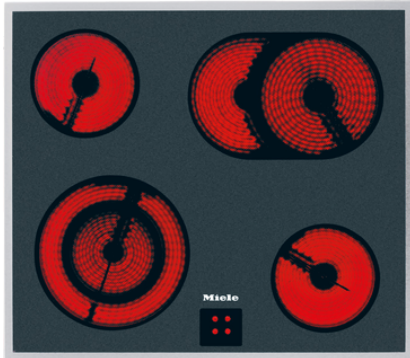

Miele

Mein Prospekt

KM 6013 LPT

Herdgesteuertes Elektrokochfeld
mit 1 Koch-/Bräterzone und 1 Vario-Kochzone für flexibelste Nutzungen.

- Ansprechendes Design - 574 mm breit mit umlaufendem Rahmen
- Besonders flexibel - 4 Kochzonen inkl. 1 Bräter- und 1 Vario-Zone
- Sicher - Restwärmeanzeige für jede Kochzone

EAN : 4002514292045 / Materialnummer : 07001650

Beheizungsart	
Beheizungsart	Elektro
Bauform	
Kombiniert mit Herd	•
Design	
Elegante Glaskeramikoberfläche	•
Farbe der Glaskeramik	Schwarz
Bedruckungsdesign	LightPrint
Edelstahlrahmen	•
Aufliegender Einbau	•
Kochzonenausstattung	
Anzahl der Kochzonen	4
Kochzone	
Position	vorne links
Art	Vario-Kochzone
Größe in mm	Ø 120 / Ø 210
Max. Leistung in W	750/2200
Position	hinten links
Art	Einkreis-Kochzone
Größe in mm	Ø 145
Max. Leistung in W	1200
Position	hinten rechts
Art	Koch-/Bräterzone
Größe in mm	Ø 170 / 170x265
Max. Leistung in W	1500/2400
Position	vorne rechts
Art	Einkreis-Kochzone
Größe in mm	Ø 145
Max. Leistung in W	1200
Bedienkomfort	
Bedienung über Knebel	•
Anzeigefarbe	Rot
Kochzonenerweiterung	•
Effizienz und Nachhaltigkeit	
Restwärmenutzung	•
Pflegekomfort	
Leicht zu reinigende Glaskeramik	•
Sicherheit	
Restwärmeanzeige	•

KM 6013 LPT

Herdgesteuertes Elektrokochfeld

mit 1 Koch-/Bräterzone und 1 Vario-Kochzone für flexibelste Nutzungen.

Technische Daten

Abmessungen in mm (Breite)	574
Abmessungen in mm (Höhe)	41
Abmessungen in mm (Tiefe)	504
Ausschnittmaße in mm (Breite) bei aufliegendem Einbau	560
Ausschnittmaße in mm (Tiefe) bei aufliegendem Einbau	490
Gewicht in kg	8
Gesamtanschlusswert in kW	7,000-7,600
Spannung in V	230-240
Frequenz in Hz	50-60

Mitgeliefertes Zubehör

Glasschaber

•

KM 6013 LPT

Herdgesteuertes Elektrokochfeld
mit 1 Koch-/Bräterzone und 1 Vario-Kochzone für flexibelste Nutzungen.

KM6012, KM6013, KM6013LPT (Skizze)

- 1) Einbau-Höhe
- 2) Raum für Befestigungselemente und Leitungszuführung
- 3) vorn