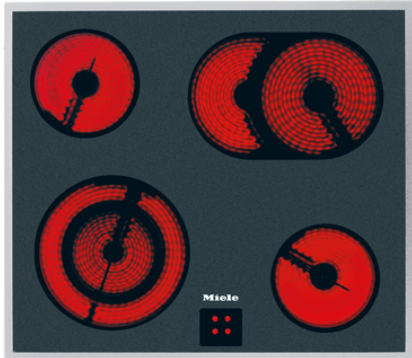

Miele

Mein Prospekt

KM 6013 LPT

Herdgesteuertes Elektrokochfeld
mit 1 Koch-/Bräterzone und 1 Vario-Kochzone für flexibelste Nutzungen.

- Ansprechendes Design - 574 mm breit mit umlaufendem Rahmen
- Besonders flexibel - 4 Kochzonen inkl. 1 Bräter- und 1 Vario-Zone
- Sicher - Restwärmeanzeige für jede Kochzone

EAN : 4002514292045 / Materialnummer : 07001650

Beheizungsart	
Beheizungsart	Elektro
Bauform	
Kombiniert mit Herd	•
Design	
Elegante Glaskeramikoberfläche	•
Farbe der Glaskeramik	Schwarz
Bedruckungsdesign	LightPrint
Edelstahlrahmen	•
Aufliegender Einbau	•
Kochzonenausstattung	
Anzahl der Kochzonen	4
Kochzone	
Position	vorne links
Art	Vario-Kochzone
Größe in mm	Ø 120 / Ø 210
Max. Leistung in W	750/2200
Position	hinten links
Art	Einkreis-Kochzone
Größe in mm	Ø 145
Max. Leistung in W	1200
Position	hinten rechts
Art	Koch-/Bräterzone
Größe in mm	Ø 170 / 170x265
Max. Leistung in W	1500/2400
Position	vorne rechts
Art	Einkreis-Kochzone
Größe in mm	Ø 145
Max. Leistung in W	1200
Bedienkomfort	
Bedienung über Knebel	•
Anzeigefarbe	Rot
Kochzonenerweiterung	•
Effizienz und Nachhaltigkeit	
Restwärmenutzung	•
Pflegekomfort	
Leicht zu reinigende Glaskeramik	•
Sicherheit	
Restwärmeanzeige	•

KM 6013 LPT

Herdgesteuertes Elektrokochfeld

mit 1 Koch-/Bräterzone und 1 Vario-Kochzone für flexibelste Nutzungen.

Technische Daten

Abmessungen in mm (Breite)	574
Abmessungen in mm (Höhe)	41
Abmessungen in mm (Tiefe)	504
Ausschnittmaße in mm (Breite) bei aufliegendem Einbau	560
Ausschnittmaße in mm (Tiefe) bei aufliegendem Einbau	490
Gewicht in kg	8
Gesamtanschlusswert in kW	7,000-7,600
Spannung in V	230-240
Frequenz in Hz	50-60

Mitgeliefertes Zubehör

Glasschaber

•

KM 6013 LPT

Herdgesteuertes Elektrokochfeld
mit 1 Koch-/Bräterzone und 1 Vario-Kochzone für flexibelste Nutzungen.

KM6012, KM6013, KM6013LPT (Skizze)

- 1) Einbau-Höhe
- 2) Raum für Befestigungselemente und Leitungszuführung
- 3) vorn