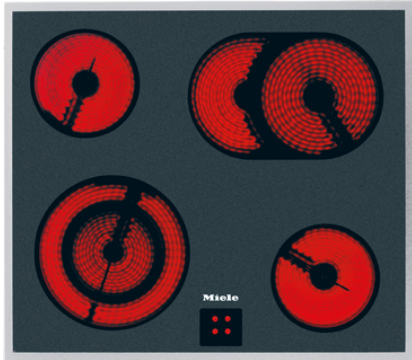

Miele

Mein Prospekt

KM 6013 LPT

Herdgesteuertes Elektrokochfeld
mit 1 Koch-/Bräterzone und 1 Vario-Kochzone für flexibelste Nutzungen.

- Ansprechendes Design - 574 mm breit mit umlaufendem Rahmen
- Besonders flexibel - 4 Kochzonen inkl. 1 Bräter- und 1 Vario-Zone
- Sicher - Restwärmeanzeige für jede Kochzone

EAN : 4002514292045 / Materialnummer : 07001650

Beheizungsart	
Beheizungsart	Elektro
Bauform	
Kombiniert mit Herd	•
Design	
Elegante Glaskeramikoberfläche	•
Farbe der Glaskeramik	Schwarz
Bedruckungsdesign	LightPrint
Edelstahlrahmen	•
Aufliegender Einbau	•
Kochzonenausstattung	
Anzahl der Kochzonen	4
Kochzone	
Position	vorne links
Art	Vario-Kochzone
Größe in mm	Ø 120 / Ø 210
Max. Leistung in W	750/2200
Position	hinten links
Art	Einkreis-Kochzone
Größe in mm	Ø 145
Max. Leistung in W	1200
Position	hinten rechts
Art	Koch-/Bräterzone
Größe in mm	Ø 170 / 170x265
Max. Leistung in W	1500/2400
Position	vorne rechts
Art	Einkreis-Kochzone
Größe in mm	Ø 145
Max. Leistung in W	1200
Bedienkomfort	
Bedienung über Knebel	•
Anzeigefarbe	Rot
Kochzonenerweiterung	•
Effizienz und Nachhaltigkeit	
Restwärmenutzung	•
Pflegekomfort	
Leicht zu reinigende Glaskeramik	•
Sicherheit	
Restwärmeanzeige	•

KM 6013 LPT

Herdgesteuertes Elektrokochfeld

mit 1 Koch-/Bräterzone und 1 Vario-Kochzone für flexibelste Nutzungen.

Technische Daten

Abmessungen in mm (Breite)	574
Abmessungen in mm (Höhe)	41
Abmessungen in mm (Tiefe)	504
Ausschnittmaße in mm (Breite) bei aufliegendem Einbau	560
Ausschnittmaße in mm (Tiefe) bei aufliegendem Einbau	490
Gewicht in kg	8
Gesamtanschlusswert in kW	7,000-7,600
Spannung in V	230-240
Frequenz in Hz	50-60

Mitgeliefertes Zubehör

Glasschaber

•

KM 6013 LPT

Herdgesteuertes Elektrokochfeld
mit 1 Koch-/Bräterzone und 1 Vario-Kochzone für flexibelste Nutzungen.

KM6012, KM6013, KM6013LPT (Skizze)

- 1) Einbau-Höhe
- 2) Raum für Befestigungselemente und Leitungszuführung
- 3) vorn