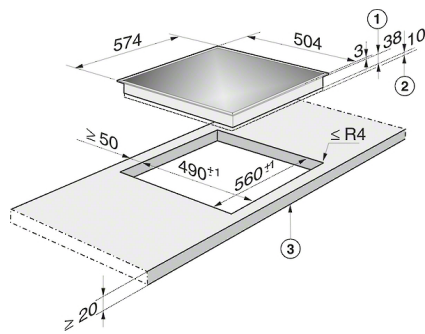

EAN : 4002514292045 / Materialnummer : 07001650

Beheizungsart	
Beheizungsart	Elektro
Bauform	
Kombiniert mit Herd	•
Design	
Elegante Glaskeramikoberfläche	•
Farbe der Glaskeramik	Schwarz
Bedruckungsdesign	LightPrint
Edelstahlrahmen	•
Aufliegender Einbau	•
Kochzonenausstattung	
Anzahl der Kochzonen	4
Kochzone	
Position	vorne links
Art	Vario-Kochzone
Größe in mm	Ø 120 / Ø 210
Max. Leistung in W	750/2200
Position	hinten links
Art	Einkreis-Kochzone
Größe in mm	Ø 145
Max. Leistung in W	1200
Position	hinten rechts
Art	Koch-/Bräterzone
Größe in mm	Ø 170 / 170x265
Max. Leistung in W	1500/2400
Position	vorne rechts
Art	Einkreis-Kochzone
Größe in mm	Ø 145
Max. Leistung in W	1200
Bedienkomfort	
Bedienung über Knebel	•
Anzeigefarbe	Rot
Kochzonenerweiterung	•
Effizienz und Nachhaltigkeit	
Restwärmenutzung	•
Pflegekomfort	
Leicht zu reinigende Glaskeramik	•
Sicherheit	
Restwärmeanzeige	•

KM 6013 LPT

Herdgesteuertes Elektrokochfeld

mit 1 Koch-/Bräterzone und 1 Vario-Kochzone für flexibelste Nutzungen.

Technische Daten

Abmessungen in mm (Breite)	574
Abmessungen in mm (Höhe)	41
Abmessungen in mm (Tiefe)	504
Ausschnittmaße in mm (Breite) bei aufliegendem Einbau	560
Ausschnittmaße in mm (Tiefe) bei aufliegendem Einbau	490
Gewicht in kg	8
Gesamtanschlusswert in kW	7,000-7,600
Spannung in V	230-240
Frequenz in Hz	50-60

Mitgeliefertes Zubehör

Glasschaber

•

KM 6013 LPT

Herdgesteuertes Elektrokochfeld
mit 1 Koch-/Bräterzone und 1 Vario-Kochzone für flexibelste Nutzungen.

KM6012, KM6013, KM6013LPT (Skizze)

- 1) Einbau-Höhe
- 2) Raum für Befestigungselemente und Leitungszuführung
- 3) vorn