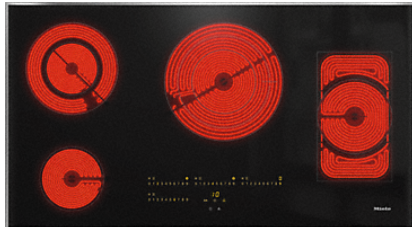

KM 6565 FR

Herdunabhängiges Elektrokochfeld
in maximaler Breite für bestmöglichen Koch- und Bedienkomfort.

Effizienz und Nachhaltigkeit	
Restwärmenutzung	•
Leistungsaufnahme im Aus-Zustand in W	0,5
Leistungsaufnahme im Stand-by Modus in W	1,0
Leistungsaufnahme im vernetzten Bereitschaftsbetrieb in W	2,0
Zeitdauer bis automatisches Schalten in Aus-Zustand in min	20
Zeitdauer bis automatisches Schalten in Bereitschaftsbetrieb in min	20
Zeitdauer bis automatisches Schalten in vernetzten Bereitschaftsbetrieb in min	20
Pflegekomfort	
Leicht zu reinigende Glaskeramik	•
Sicherheit	
Sicherheitsausschaltung	•
Verriegelungsfunktion	•
Inbetriebnahmesperre	•
Überhitzungsschutz	•
Restwärmeanzeige	•
Technische Daten	
Abmessungen in mm (Breite)	942
Abmessungen in mm (Höhe)	50
Einbauhöhe mit Anschlusskasten in mm	43
Abmessungen in mm (Tiefe)	526
Ausschnittmaße in mm (Breite) bei aufliegendem Einbau	916
Ausschnittmaße in mm (Tiefe) bei aufliegendem Einbau	500
Gewicht in kg	13
Gesamtanschlusswert in kW	9,200
Spannung in V	230
Frequenz in Hz	50-60
Länge Anschlusskabel in m	1,4
Mitgeliefertes Zubehör	
Glasschaber	•
Anschlusskabel	•