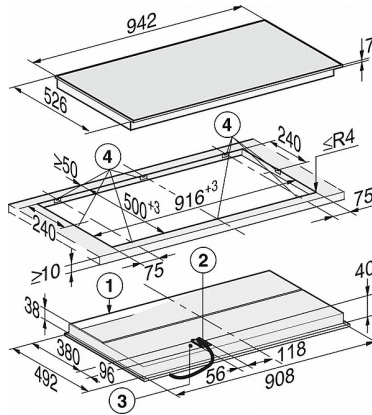

KM 6565 FR

Herdunabhängiges Elektrokochfeld
in maximaler Breite für bestmöglichen Koch- und Bedienkomfort.

Effizienz und Nachhaltigkeit	
Restwärmenutzung	•
Leistungsaufnahme im Aus-Zustand in W	0,5
Leistungsaufnahme im Stand-by Modus in W	1,0
Leistungsaufnahme im vernetzten Bereitschaftsbetrieb in W	2,0
Zeitdauer bis automatisches Schalten in Aus-Zustand in min	20
Zeitdauer bis automatisches Schalten in Bereitschaftsbetrieb in min	20
Zeitdauer bis automatisches Schalten in vernetzten Bereitschaftsbetrieb in min	20
Pflegekomfort	
Leicht zu reinigende Glaskeramik	•
Sicherheit	
Sicherheitsausschaltung	•
Verriegelungsfunktion	•
Inbetriebnahmesperre	•
Überhitzungsschutz	•
Restwärmeanzeige	•
Technische Daten	
Abmessungen in mm (Breite)	942
Abmessungen in mm (Höhe)	50
Einbauhöhe mit Anschlusskasten in mm	43
Abmessungen in mm (Tiefe)	526
Ausschnittmaße in mm (Breite) bei aufliegendem Einbau	916
Ausschnittmaße in mm (Tiefe) bei aufliegendem Einbau	500
Gewicht in kg	13
Gesamtanschlusswert in kW	9,200
Spannung in V	230
Frequenz in Hz	50-60
Länge Anschlusskabel in m	1,4
Mitgeliefertes Zubehör	
Glasschaber	•
Anschlusskabel	•

KM 6565 FR

Herdunabhängiges Elektrokochfeld
in maximaler Breite für bestmöglichen Koch- und Bedienkomfort.

KM 6565 FR (Skizze)

- 1) Vorn
- 2) Netzanschlusskasten mit Netzanschlussleitung,
Einbauhöhe = 40 mm, Netzanschlussleitung L = 1440 mm
- 3) Anschluss WLAN Stick