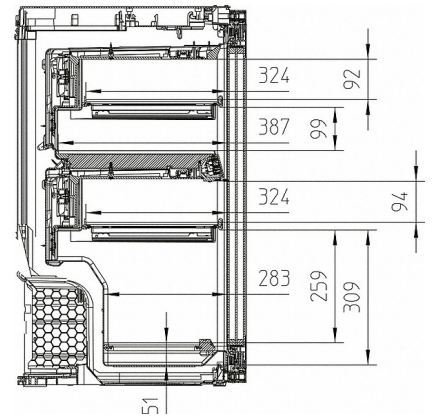

KWT 6422 i

Einbau-Weintemperierschrank
mit FlexiFrame und 3D-Bodenpräsentier für anspruchsvollste Weinliebhaber.

Technische Daten	
Nischenbreite in mm	560
Nischenhöhe in mm	874
Niscentiefe in mm	550
Gerätebreite in mm	557
Gerätehöhe in mm	872
Gerätetiefe in mm	550
Gewicht in kg	50,0
Befestigungstechnik	Festtür
Max. Türfrontgewicht Kühlteil in kg	20
Klimaklasse	SN-ST
Kühlzone in l	97
Weintemperierzone in l	97
Gesamtnutzinhalt in l	97
Platzangebot für die Anzahl von 0,75l Bordeauxflaschen	30 Flaschen
Geräuschkategorie (A-D)	B
Geräusch-Schalleistung in dB(A) re1pW	32
Stromaufnahme in Milliampere (mA)	1.000
Spannung in V	220-240
Absicherung in A	10
Frequenz in Hz	50
Länge der elektrischen Zuleitung in m	2,0
Leuchtmittel tauschen	Kundendienst
Phasenanzahl	1
Mitgeliefertes Zubehör	
Active AirClean Filter	•
Active AirClean Filter	•

KWT 6422 i

Einbau-Weintemperierschrank mit FlexiFrame und 3D-Bodenpräsentier für anspruchsvollste Weinliebhaber.

KWT6422i, Skizze

KWT6422i, Innenraummaße (Skizze)

Miele & Cie. KG

Carl-Miele-Straße 29
33332 Gütersloh
miele.de
info@miele.de
Zentrale 05241 89-0