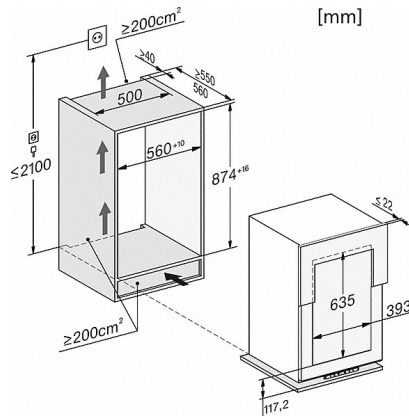

KWT 6422 i

Einbau-Weintemperierschrank mit FlexiFrame und 3D-Bodenpräsentier für anspruchsvollste Weinliebhaber.

KWT6422i, Skizze