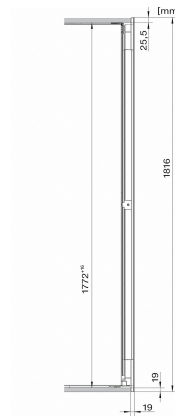

KWT 6722 iGS

Einbau-Weintemperierschrank

mit FlexiFrame, SommelierSet und Push2open für anspruchsvollste Weinliebhaber.

Technische Daten	
Nischenbreite in mm	560
Nischenhöhe in mm	1.772
Nischentiefe in mm	550
Gerätebreite in mm	557
Gerätehöhe in mm	1.770
Gerätetiefe in mm	572
Gewicht in kg	93,0
Klimaklasse	SN
Kühlzone in l	271
Weintemperierzone in l	271
Gesamtnutzzinhalt in l	271
Platzangebot für die Anzahl von 0,75l Bordeauxflaschen	83 Flaschen
Geräuschkategorie (A-D)	B
Geräusch-Schalleistung in dB(A) re1pW	32
Stromaufnahme in Milliampere (mA)	1.000
Spannung in V	220-240
Absicherung in A	10
Frequenz in Hz	50
Länge der elektrischen Zuleitung in m	2,8
Leuchtmittel tauschen	Kundendienst
Phasenanzahl	1
Mitgeliefertes Zubehör	
Active AirClean Filter	•
Active AirClean Filter	•

KWT 6722 iGS

Einbau-Weintemperierschrank mit FlexiFrame, SommelierSet und Push2open für anspruchsvollste Weinliebhaber.

KWT6722iGS, Skizze, frontal

KWT6722iGS, Skizze, Seitenansicht

KWT6722iGS, Innenraummaße (Skizze)