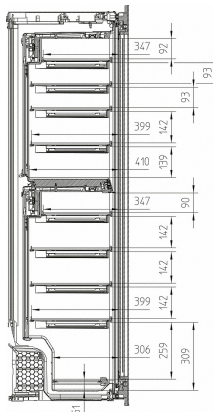

KWT 6722 iGS

Einbau-Weintemperierschrank

mit FlexiFrame, SommelierSet und Push2open für anspruchsvollste Weinliebhaber.

Technische Daten	
Nischenbreite in mm	560
Nischenhöhe in mm	1.772
Nischentiefe in mm	550
Gerätebreite in mm	557
Gerätehöhe in mm	1.770
Gerätetiefe in mm	572
Gewicht in kg	93,0
Klimaklasse	SN
Kühlzone in l	271
Weintemperierzone in l	271
Gesamtnutzzinhalt in l	271
Platzangebot für die Anzahl von 0,75l Bordeauxflaschen	83 Flaschen
Geräuschkategorie (A-D)	B
Geräusch-Schalleistung in dB(A) re1pW	32
Stromaufnahme in Milliampere (mA)	1.000
Spannung in V	220-240
Absicherung in A	10
Frequenz in Hz	50
Länge der elektrischen Zuleitung in m	2,8
Leuchtmittel tauschen	Kundendienst
Phasenanzahl	1
Mitgeliefertes Zubehör	
Active AirClean Filter	•
Active AirClean Filter	•

KWT 6722 iGS

Einbau-Weintemperierschrank mit FlexiFrame, SommelierSet und Push2open für anspruchsvollste Weinliebhaber.

KWT6722iGS, Skizze, frontal

KWT6722iGS, Skizze, Seitenansicht

KWT6722iGS, Innenraummaße (Skizze)