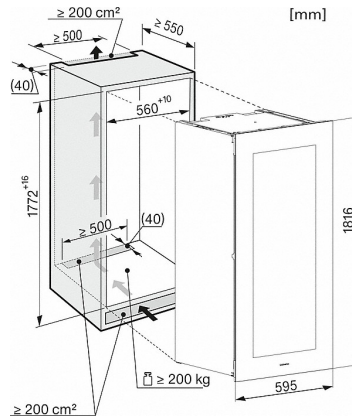

KWT 6722 iGS

Einbau-Weintemperierschrank

mit FlexiFrame, SommelierSet und Push2open für anspruchsvollste Weinliebhaber.

Technische Daten	
Nischenbreite in mm	560
Nischenhöhe in mm	1.772
Nischentiefe in mm	550
Gerätebreite in mm	557
Gerätehöhe in mm	1.770
Gerätetiefe in mm	572
Gewicht in kg	93,0
Klimaklasse	SN
Kühlzone in l	271
Weintemperierzone in l	271
Gesamtnutzzinhalt in l	271
Platzangebot für die Anzahl von 0,75l Bordeauxflaschen	83 Flaschen
Geräuschkategorie (A-D)	B
Geräusch-Schalleistung in dB(A) re1pW	32
Stromaufnahme in Milliampere (mA)	1.000
Spannung in V	220-240
Absicherung in A	10
Frequenz in Hz	50
Länge der elektrischen Zuleitung in m	2,8
Leuchtmittel tauschen	Kundendienst
Phasenanzahl	1
Mitgeliefertes Zubehör	
Active AirClean Filter	•
Active AirClean Filter	•

KWT 6722 iGS

Einbau-Weintemperierschrank mit FlexiFrame, SommelierSet und Push2open für anspruchsvollste Weinliebhaber.

KWT6722iGS, Skizze, frontal

KWT6722iGS, Skizze, Seitenansicht

KWT6722iGS, Innenraummaße (Skizze)