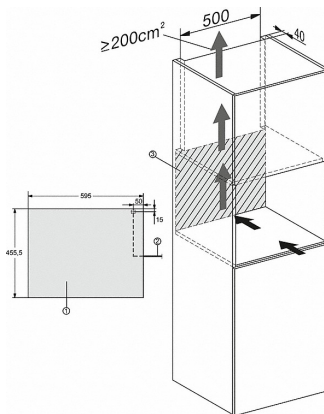

KWT 7112 iG

Einbau-Weinschrank

mit FlexiFrame Plus und Push2open für anspruchsvollste Weinliebhaber.

Technische Daten	
Nischenbreite in mm	560
Nischenhöhe in mm	450
Niscentiefe in mm	550
Gerätebreite in mm	595
Gerätehöhe in mm	455
Gerätetiefe in mm	559
Gewicht in kg	36,0
Klimaklasse	SN-ST
Weintemperierzone in l	47
Gesamtnutzinhalt in l	47
Platzangebot für die Anzahl von 0,75l Bordeauxflaschen	18 Flaschen
Geräuschkategorie (A-D)	B
Geräusch-Schalleistung in dB(A) re1pW	32
Stromaufnahme in Milliampere (mA)	500
Spannung in V	220-240
Absicherung in A	10
Frequenz in Hz	50
Länge der elektrischen Zuleitung in m	2,2
Leuchtmittel tauschen	Kundendienst
Phasenanzahl	1
Mitgeliefertes Zubehör	
Active AirClean Filter	•

KWT 7112 iG

Einbau-Weinschrank

mit FlexiFrame Plus und Push2open für anspruchsvollste Weinliebhaber.

KWT7112 iG, *Fußnote (Skizze)

* Geräte mit Glasfront
** Geräte mit Metallfront

KWT7112 iG (Skizze)

KWT7112 iG, *Fußnote (Skizze)

* Geräte mit Glasfront
** Geräte mit Metallfront
1) Ansicht von Vorne
2) Netzanschlussleitung, L= 2200mm
3) In diesem Bereich kein ELT-Anschluss

KWT7112iG, KWT6112iG, Innenraummaße (Skizze)

Miele & Cie. KG