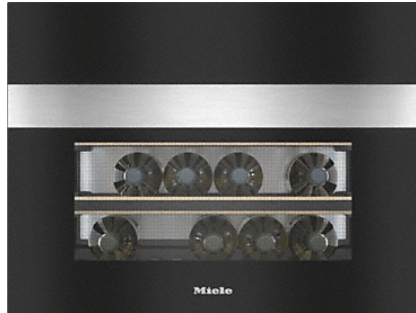

Miele

Mein Prospekt

KWT 7112 iG

Einbau-Weinschrank

mit FlexiFrame Plus und Push2open für anspruchsvollste Weinliebhaber.

- Exzellente Lagerung größerer Weinflaschen dank FlexiFrame Plus
- Perfektes Design für grifflose Küchen-Push2open
- Keine Gerüche im Kühlraum dank des Active AirClean-Filters
- Ihr Weinlager wird perfekt in Szene gesetzt - LED-Beleuchtung
- Optimaler Schutz des Weins durch UV-Filter in getönter Glasfront

KWT 7112 iG

Einbau-Weinschrank

mit FlexiFrame Plus und Push2open für anspruchsvollste Weinliebhaber.

Technische Daten	
Nischenbreite in mm	560
Nischenhöhe in mm	450
Niscentiefe in mm	550
Gerätebreite in mm	595
Gerätehöhe in mm	455
Gerätetiefe in mm	559
Gewicht in kg	36,0
Klimaklasse	SN-ST
Weintemperierzone in l	47
Gesamtnutzinhalt in l	47
Platzangebot für die Anzahl von 0,75l Bordeauxflaschen	18 Flaschen
Geräuschkategorie (A-D)	B
Geräusch-Schalleistung in dB(A) re1pW	32
Stromaufnahme in Milliampere (mA)	500
Spannung in V	220-240
Absicherung in A	10
Frequenz in Hz	50
Länge der elektrischen Zuleitung in m	2,2
Leuchtmittel tauschen	Kundendienst
Phasenanzahl	1
Mitgeliefertes Zubehör	
Active AirClean Filter	•

KWT 7112 iG

Einbau-Weinschrank

mit FlexiFrame Plus und Push2open für anspruchsvollste Weinliebhaber.

KWT7112 iG, *Fußnote (Skizze)

* Geräte mit Glasfront
** Geräte mit Metallfront

KWT7112 iG (Skizze)

KWT7112 iG, *Fußnote (Skizze)