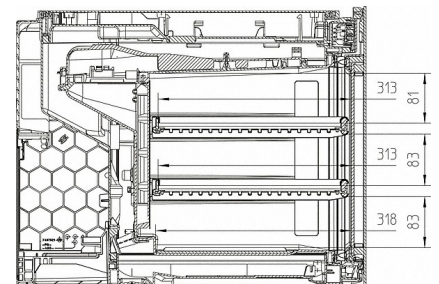

KWT 7112 iG

Einbau-Weinschrank

mit FlexiFrame Plus und Push2open für anspruchsvollste Weinliebhaber.

Technische Daten	
Nischenbreite in mm	560
Nischenhöhe in mm	450
Niscentiefe in mm	550
Gerätebreite in mm	595
Gerätehöhe in mm	455
Gerätetiefe in mm	559
Gewicht in kg	36,0
Klimaklasse	SN-ST
Weintemperierzone in l	47
Gesamtnutzinhalt in l	47
Platzangebot für die Anzahl von 0,75l Bordeauxflaschen	18 Flaschen
Geräuschkategorie (A-D)	B
Geräusch-Schalleistung in dB(A) re1pW	32
Stromaufnahme in Milliampere (mA)	500
Spannung in V	220-240
Absicherung in A	10
Frequenz in Hz	50
Länge der elektrischen Zuleitung in m	2,2
Leuchtmittel tauschen	Kundendienst
Phasenanzahl	1
Mitgeliefertes Zubehör	
Active AirClean Filter	•

KWT 7112 iG

Einbau-Weinschrank

mit FlexiFrame Plus und Push2open für anspruchsvollste Weinliebhaber.

KWT7112 iG, *Fußnote (Skizze)

* Geräte mit Glasfront
** Geräte mit Metallfront

KWT7112 iG (Skizze)

KWT7112 iG, *Fußnote (Skizze)

* Geräte mit Glasfront
** Geräte mit Metallfront
1) Ansicht von Vorne
2) Netzanschlussleitung, L= 2200mm
3) In diesem Bereich kein ELT-Anschluss

KWT7112iG, KWT6112iG, Innenraummaße (Skizze)

Miele & Cie. KG